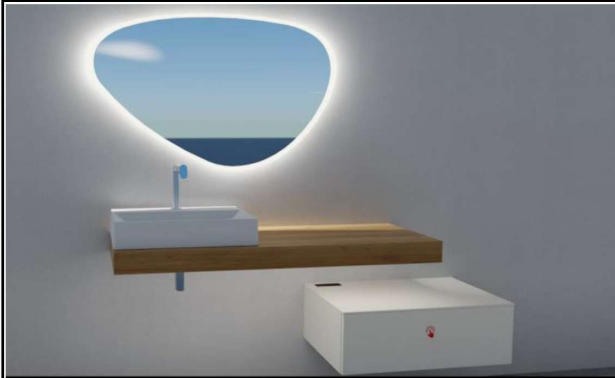

Interliving
Bad Serie
7490

Besonderheiten

- Aufsatzwaschbecken in Weiß und Schwarz erhältlich
- Schwenkbare Armatur in Chrom (optional gegen Mehrpreis)
- Konsolenplatte in verschiedenen Dekoren wählbar
- Konsolenplatte mit einer Breite von ca. 80 bis 160 cm möglich
- Akzentuierende Konsolenplattenbeleuchtung (optional gegen Mehrpreis)
- Grifflose, sanft schließende Unterschrankschublade mit komfortabler Push-to-open-Funktion
- Schublade alternativ auch mit Griff erhältlich
- Design-Siphon in Chrom
- 1-armiger Handtuchhalter in Chrom
- Organisch geformter Spiegel, sowohl vertikal als auch horizontal aufhängbar
- Spiegel mit umlaufender LED-Beleuchtung und 1-Touch-Dimmer (Energieeffizienzklasse E)

Interliving Bad Serie 7490

Möbel für dich gemacht

Interliving Bad 7490

Maße: B/H/T ca.

0

Programm: 357 Senso
Preisgruppe: 3
Frontausführung: 490 Lack Alpinweiß Premium matt IL357
Korpusfarbe: 193 Alpinweiß
Akzentfarbe:
Abdeckbodenfarbe: 193 Alpinweiß
Wangenfärbung:
Regalfärbung:
Sockelfärbung:
Plattenkonsole: Eiche Sierra
Korpusausführung: Push-to-open
Bohrbild: