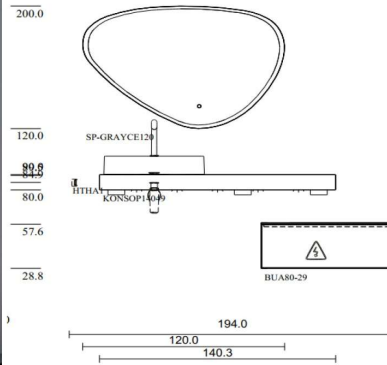

Interliving Bad Serie 7490

Möbel für dich gemacht

Interliving Bad 7490

Maße: B/H/T ca.

0

Programm: 357 Senso
Preisgruppe: 3
Frontausführung: 490 Lack Alpinweiß Premium matt IL357
Korpusfarbe: 193 Alpinweiß
Akzentfarbe:
Abdeckbodenfarbe: 193 Alpinweiß
Wangenfärbung:
Regalfärbung:
Sockelfärbung:
Plattenkonsole: Eiche Sierra
Korpusausführung: Push-to-open
Bohrbild:

Pos.	Stk.	Kurzbezeichnung	Typen-Nr.	Anschlag	Breite (mm)	Höhe (mm)	Tiefe (mm)	Kopf-daten	Beschreibung	WG	Preis
	1	BUA80-29	2326		800	288	461		Auszugschrank 800mm	M	299,-
	1	MP-PTOSA	7962						Mehrpreis Push-to-open f. Auszüge & Schubkästen	M	60,-
	1	TRAVM80	47478						Traverse aus Metall	ZV	60,-
	1	ADB1049	10849		803	10	485		Abdeckboden 10mm Alpinweiß 193	M	50,-
Gesamtwert Unterschrank											469,-
	1	KONSOP14049	6593		1403	100	485		Konsolenplatte 1403mm in Eiche Sierra mit 3 Stützkonsolen	M	329,-
	1	AP-AUS	9352						Ausschnitt für Aufbauwaschtisch	M	17,-
	1	87824	87825		600	120	400		Puro 60cm Aufbauwaschtisch weiss matt aus Duratek ®	ZV	359,-
	1	17714	17714						Design Sifon chrom	ZV	95,-
Gesamtwert Konsole											799,-
	1	SP-GRAYCE120	15205						Spiegel Grayce 1200x800 mit LED Beleuchtung	ZV	359,-
Gesamtwert Spiegel											359,-
	1	LNDERB102	15059						LED Nischenleuchte Derby II 102mm	ZV	70,-
	1	LSET-SMART36-FB	15049						LED-Startset mit Fernbedienung 36Watt	ZV	169,-
Gesamtwert LED Nischenleuchte											239,-
	1	SIBOX	15195						SIBOX Glasgow Sicherheitsbox	ZV	25,-
	1	17710	17710						Permanentvl. chrom	ZV	30,-
	1	17705	17705						Gessi Allia waschtischarmatur chrom	ZV	425,-
	1	HTHA1	3371						Handtuchhalter 1-armig chrom 044	ZV	69,-
Änderungen und Irrtümer vorbehalten											*Preis je 100mm