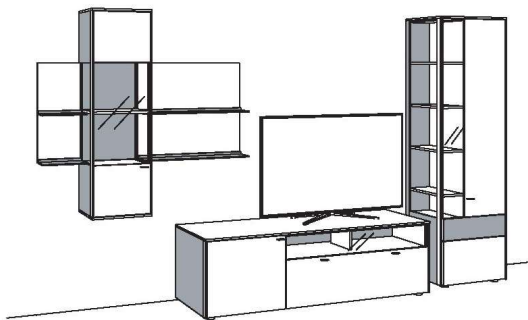

WOHNKOMBINATION VI11-03..L/R

R = spiegelseitig zur Abbildung (preisgleich)

B 365 cm
 H 207 cm
 T 53/43/33/20 cm

Kombination bestehend aus:

1 x Paneel klein	V715-0318L
1 x Hängetype	V712-0300L
1 x Paneel groß	V716-0318R
1 x Lowboard	V701-0300L
1 x Vitrine	V743-03..R