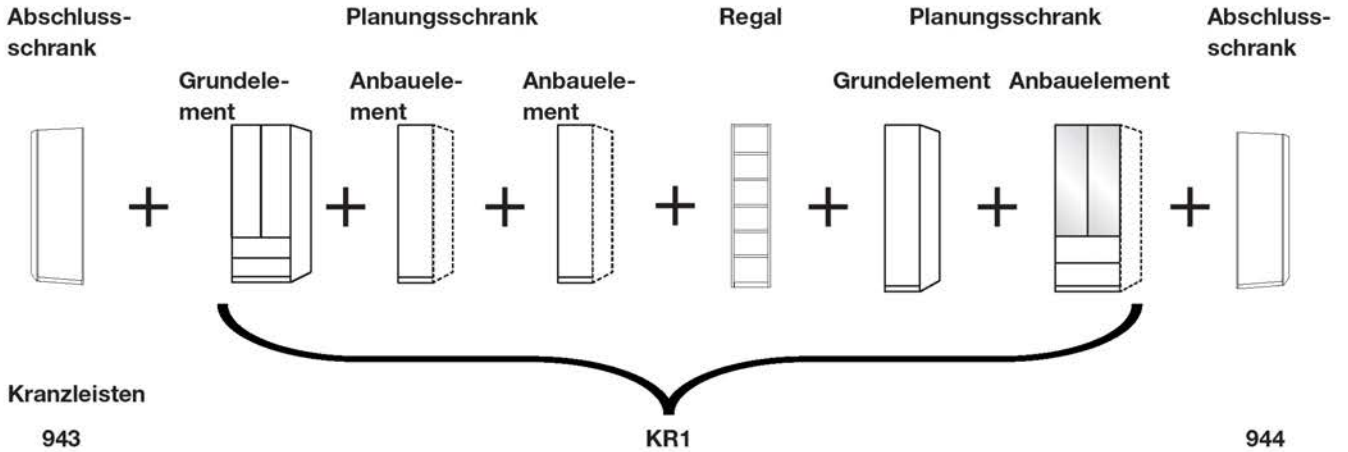

Interliving Kleiderschrank Serie 1205

Beispiel 2: