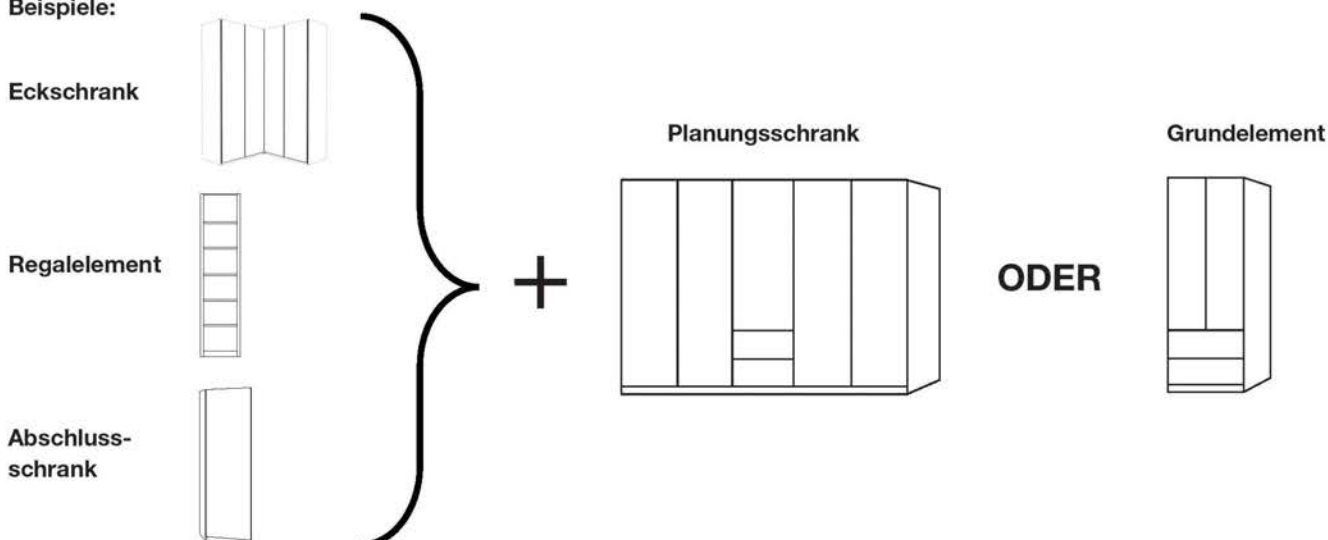

Interliving Kleiderschrank Serie 1205

Grund- und Anbauschränke (individuell zusammenstellbar)

Planungshinweise Interliving 1205 - 1000

1. Fügen Sie bitte der Bestellung grundsätzlich eine Stellskizze/ Furnplan-Planung bei.

2. Planen Sie bitte immer ausgehend von der Ecke zu den Seiten.

3. Bestandteile eines Planungsschranks in dem Programm Interliving 1205 sind:

1) ein Grundelement (mit 2 Außenseiten)
2) eine beliebige Anzahl von Anbauelementen (mit 1 Mittelseite)

! Hinweis: Furnplan differenziert bei Planungsschränken nach Grund- und Anbauelementen automatisch!

4. Direkt neben einem Eckschrank, Regalelement oder Abschlusschrank wird ein Planungsschrank oder ein Grundelement benötigt.

Beispiele:

5. Kranzleisten wahlweise mit oder ohne Beleuchtung:

1) Die Kranzleiste für Eckschränke oder Abschlusschränke bitte separat laut Typenplan bestellen.
2) Die Kranzleiste für Planungsschränke bitte mit der Art.-Nr. **KR1** oder **KR2** bestellen.

! Hinweis: Die Kranzleisten bei Planungsschränken werden bis zu einer Länge von max. 300 cm durchgängig geliefert!

! Hinweis: Bei einer Kombination aus einem Planungsschrank und einem Regalelement wird die Kranzleiste über die Art.-Nr. KR1 oder KR2 gesteuert!

Beispiel 1: