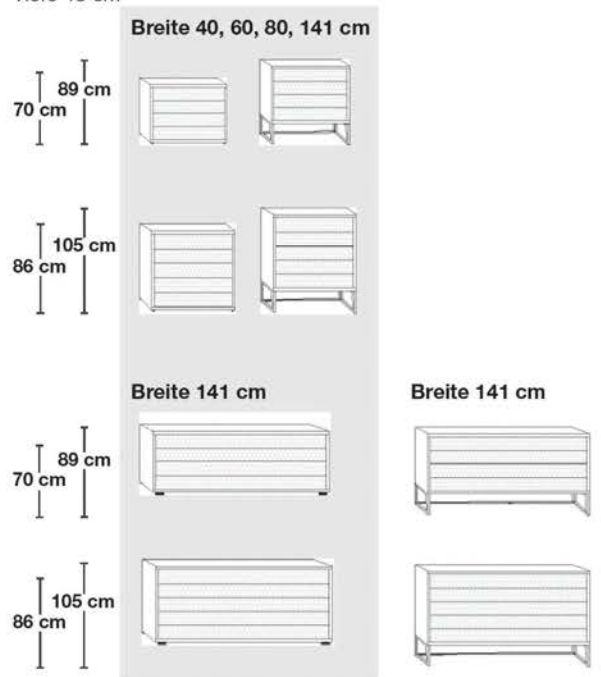

Kommoden, in 4 Höhen und 4 Breiten

Tiefe 43 cm