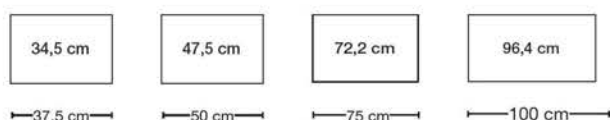

Interliving Kleiderschrank Serie 1205

Grund- und Anbauelemente ohne Kranzleiste

Innenausstattung:
2 Einlegeböden, 1 Kleiderstange

Beschreibung	Maße in cm		Höhe 216 cm		Höhe 236 cm	
	B	T	Art.-Nr.	EURO	Art.-Nr.	EURO
Grundelemente						
Art.-Nr. 100 / 108	Art.-Nr. 101 / 109	37,5	56	100	248,-	108 272,-
		50	56	101	248,-	109 272,-
		75	56	102	357,-	110 395,-
		100	56	103	377,-	111 417,-
Art.-Nr. 102 / 110	Art.-Nr. 103 / 111					
Anbauelemente						
Art.-Nr. 104 / 112	Art.-Nr. 105 / 113	37,5	56	104	214,-	112 239,-
		50	56	105	214,-	113 239,-
		75	56	106	324,-	114 362,-
		100	56	107	344,-	115 384,-
Art.-Nr. 106 / 114	Art.-Nr. 107 / 115					

Sockel-Aufteilung