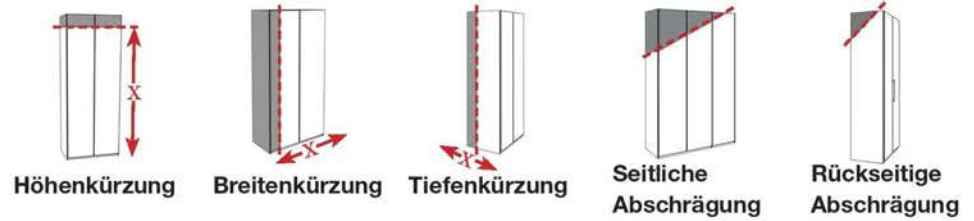

Interliving Kleiderschrank Serie 1205

Maßanfertigungen - Aufpreise bei Interliving 1205 - 1000 Drehtürenschränke.

Schränkelemente	Höhenkürzung	Breitenkürzung	Tiefenkürzung	Seitliche Abschrägung	Rückseitige Abschrägung
Breite 37,5 cm ohne Auszüge	●	●	●		●
Breite 50 cm ohne Auszüge	●	●	●	● im Raster von 50-250 cm	●
Breite 50 cm 2 Auszüge	●				●
Breite 75 cm ohne Auszüge	●	●	●		●
Breite 75 cm 2 Auszüge	●				●
Breite 100 cm ohne Auszüge	●	●	●		●
Breite 100 cm 2 Auszüge	●				●
Regalelemente Tiefe 36 cm	●				
Abschlusschränke	●				
Vollausgebauter Eckschrank	●		●		
Begehbarer Eckschrank	●				
Eckschrank über 90 Grad mit Drehtüren	●				
Eckschrank über 90 Grad mit Falttüren	●