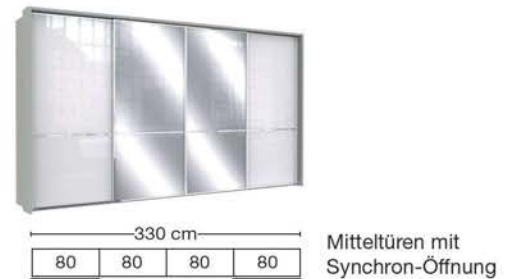

Emissionsgeprüft
Schadstoffgeprüft
Regelmäßige
Produkt-
überwachung
www.tuv.com
ID 1111253053

Interliving Kleiderschrank Serie 1205

IL 1205 - 3000 - Komplettschränke

Schränkvorschläge

Für diese **Komplettschränke** sind **optional Passepartout-Rahmen oder Kranzleisten** möglich, wahlweise mit integrierter Beleuchtung (s. Schrankzubehör).