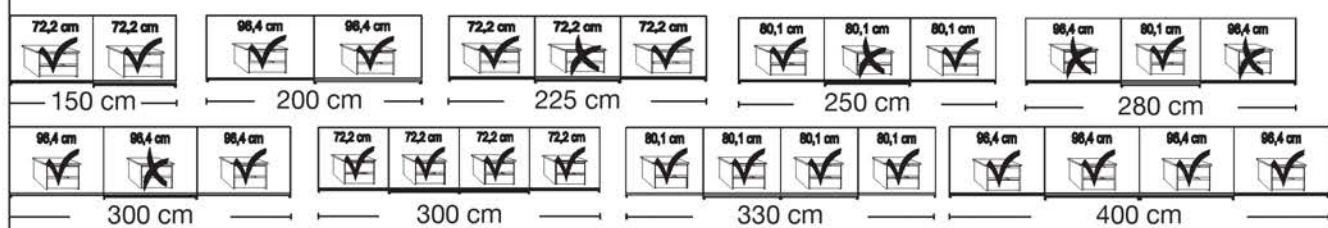

Interliving Kleiderschrank Serie 1205

Schwebetürenschränke

Innenausstattung:
2 Einlegeböden, 1 Kleiderstange

Beschreibung	Maße in cm		Höhe 217 cm		Höhe 236 cm			
	B	T	Art.-Nr.	EURO	Art.-Nr.	EURO		
Front in Champagner-Dekor und Kristallspiegeltüren								
	2-türig	1 Spiegeltür links	150	67	F39	1.241,-	F59	1.369,-
	2-türig	1 Spiegeltür rechts	150	67	F40	1.241,-	F60	1.369,-
	2-türig	2 Spiegeltüren	150	67	F41	1.366,-	F61	1.494,-
	2-türig	1 Spiegeltür links	200	67	F42	1.346,-	F62	1.478,-
	2-türig	1 Spiegeltür rechts	200	67	F43	1.346,-	F63	1.478,-
	2-türig	2 Spiegeltüren	200	67	F44	1.480,-	F64	1.614,-
	3-türig	1 Spiegeltür mittig	225	67	F45	1.438,-	F65	1.583,-
	3-türig	3 Spiegeltüren	225	67	F46	1.610,-	F66	1.750,-
	3-türig	1 Spiegeltür mittig	250	67	F47	1.460,-	F67	1.598,-
	3-türig	3 Spiegeltüren	250	67	F48	1.630,-	F68	1.768,-
	3-türig	1 Spiegeltür mittig	280	67	F49	1.538,-	F69	1.694,-
	3-türig	3 Spiegeltüren	280	67	F50	1.708,-	F70	1.864,-
	3-türig	1 Spiegeltür mittig	300	67	F51	1.545,-	F71	1.701,-
	3-türig	3 Spiegeltüren	300	67	F52	1.726,-	F72	1.878,-
	- mit Synchronöffnung							
	4-türig	2 Spiegeltüren mittig	300	67	F53	2.246,-	F73	2.500,-
	4-türig	4 Spiegeltüren	300	67	F54	2.500,-	F74	2.757,-
	4-türig	2 Spiegeltüren mittig	330	67	F55	2.346,-	F75	2.621,-
	4-türig	4 Spiegeltüren	330	67	F56	2.634,-	F76	2.909,-
	4-türig	2 Spiegeltüren mittig	400	67	F57	2.538,-	F77	2.826,-
	4-türig	4 Spiegeltüren	400	67	F58	2.831,-	F78	3.121,-

Sockel-Aufteilung