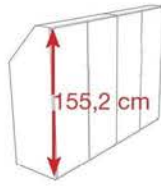

Rückseitige Abschrägung

1 x Art.-Nr. 513

Drehtürenschrack B 200 cm, H 216 cm
Front Glas weiß

2 x Art.-Nr. D54

Aufpreis je Schrack-Element
(B 200 cm = 2 x 100 cm)

1 x VB1 Verblendungsmaterial im Korpus-Farbtone
(Oberboden wird durch die Abschrägung und Höhenkürzung sichtbar)

Bestellbeispiel 1 für seitliche Abschrägung (nur RECHTS)

Drehtürenschrack B 300 cm, H 236 cm, mit Kranzleiste
Front Glas weiß