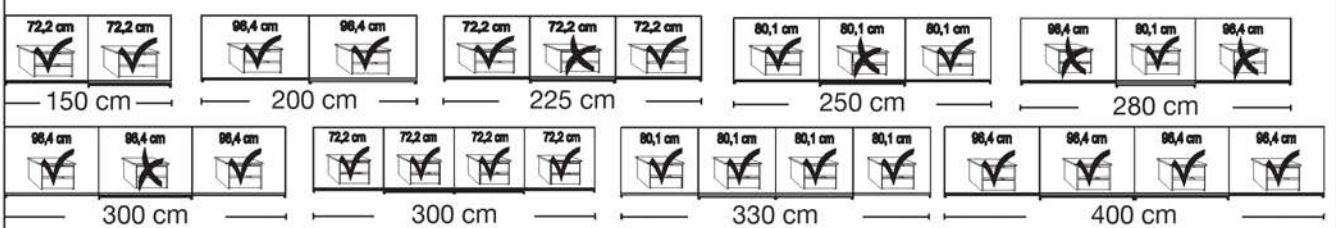

Interliving Kleiderschrank Serie 1205

Schwebetürenschränke

Innenausstattung:
2 Einlegeböden, 1 Kleiderstange

Beschreibung	Maße in cm		Höhe 217 cm		Höhe 236 cm	
	B	T	Art.-Nr.	EURO	Art.-Nr.	EURO
Front in weiß mit Querriegel 2-türig 2-türig 3-türig 3-türig 3-türig 3-türig 3-türig - mit Synchronöffnung 4-türig 4-türig 4-türig	150	67	A01	1.123,-	A10	1.239,-
	200	67	A02	1.219,-	A11	1.337,-
	225	67	A03	1.357,-	A12	1.480,-
	250	67	A04	1.373,-	A13	1.502,-
	280	67	A05	1.453,-	A14	1.594,-
	300	67	A06	1.462,-	A15	1.603,-
	300	67	A07	1.994,-	A16	2.221,-
	330	67	A08	2.065,-	A17	2.313,-
	400	67	A09	2.244,-	A18	2.507,-

Sockel-Aufteilung