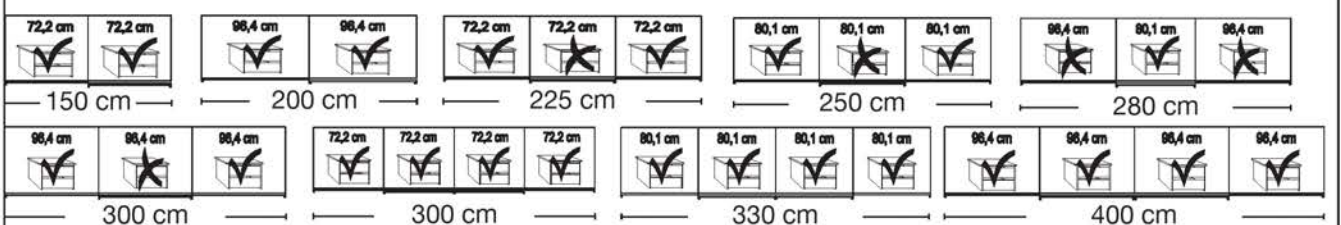

Interliving Kleiderschrank Serie 1205

Schwebetürenschränke

Innenausstattung:
2 Einlegeböden, 1 Kleiderstange

Beschreibung	Maße in cm		Höhe 217 cm		Höhe 236 cm	
	B	T	Art.-Nr.	EURO	Art.-Nr.	EURO
Front in Champagner-Dekor 2-türig 2-türig 3-türig 3-türig 3-türig 3-türig - mit Synchronöffnung 4-türig 4-türig 4-türig	150	67	F21	1.123,-	F30	1.239,-
	200	67	F22	1.219,-	F31	1.337,-
	225	67	F23	1.357,-	F32	1.480,-
	250	67	F24	1.373,-	F33	1.502,-
	280	67	F25	1.453,-	F34	1.594,-
	300	67	F26	1.462,-	F35	1.603,-
	300	67	F27	1.994,-	F36	2.221,-
	330	67	F28	2.065,-	F37	2.313,-
	400	67	F29	2.244,-	F38	2.507,-

Sockel-Aufteilung