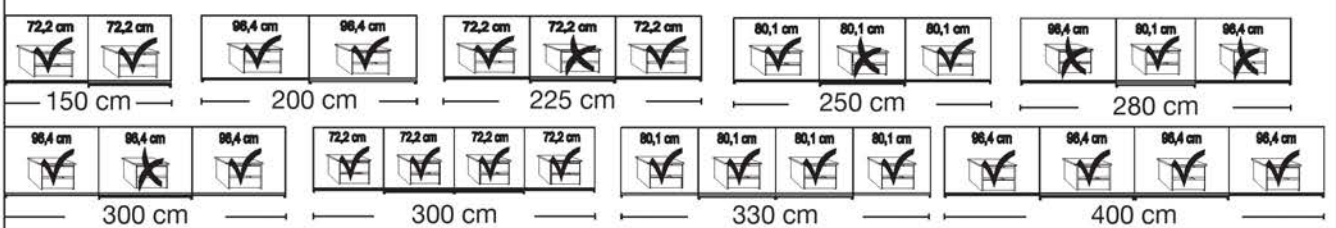

Interliving Kleiderschrank Serie 1205

Schwebetürenschränke

Innenausstattung:
2 Einlegeböden, 1 Kleiderstange

Beschreibung	Maße in cm		Höhe 217 cm		Höhe 236 cm		
	B	T	Art.-Nr.	EURO	Art.-Nr.	EURO	
Front in weiß							
	2-türig	150	67	C01	1.123,-	C10 1.239,-	
	2-türig	200	67	C02	1.219,-	C11 1.337,-	
	3-türig	225	67	C03	1.357,-	C12 1.480,-	
	3-türig	250	67	C04	1.373,-	C13 1.502,-	
	3-türig	280	67	C05	1.453,-	C14 1.594,-	
	3-türig	300	67	C06	1.462,-	C15 1.603,-	
	- mit Synchronöffnung						
	4-türig	300	67	C07	1.994,-	C16 2.221,-	
	4-türig	330	67	C08	2.065,-	C17 2.313,-	
	4-türig	400	67	C09	2.244,-	C18 2.507,-	

Sockel-Aufteilung