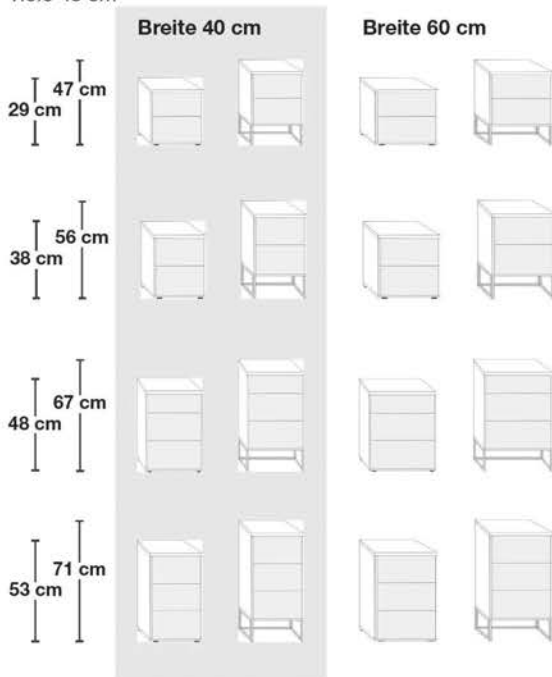

IL 1205 - 4000 - Betten und Beimöbel

Betten, in 7 Breiten mit Holzkopfteil oder Polsterkopfteil

Breiten in cm	90	100	120	140	160	180	200	Höhe Kopfteil in cm	97
Längen in cm	190	190	190	190	190	190	190	Höhe Fußteil in cm	48
	200	200	200	200	200	200	200	Höhe Oberkante Bettseite in cm	48
	210	210	210	210	210	210	210		
	220	220	220	220	220	220	220		

Betten mit Winkelfüßen oder Schrägfüßen / Holzkopfteil mit Leisten in Chrom oder Schiefer (wählbar über Modellnummer).

Nachtschränke, in 8 Höhen und 2 Breiten

Tiefe 43 cm