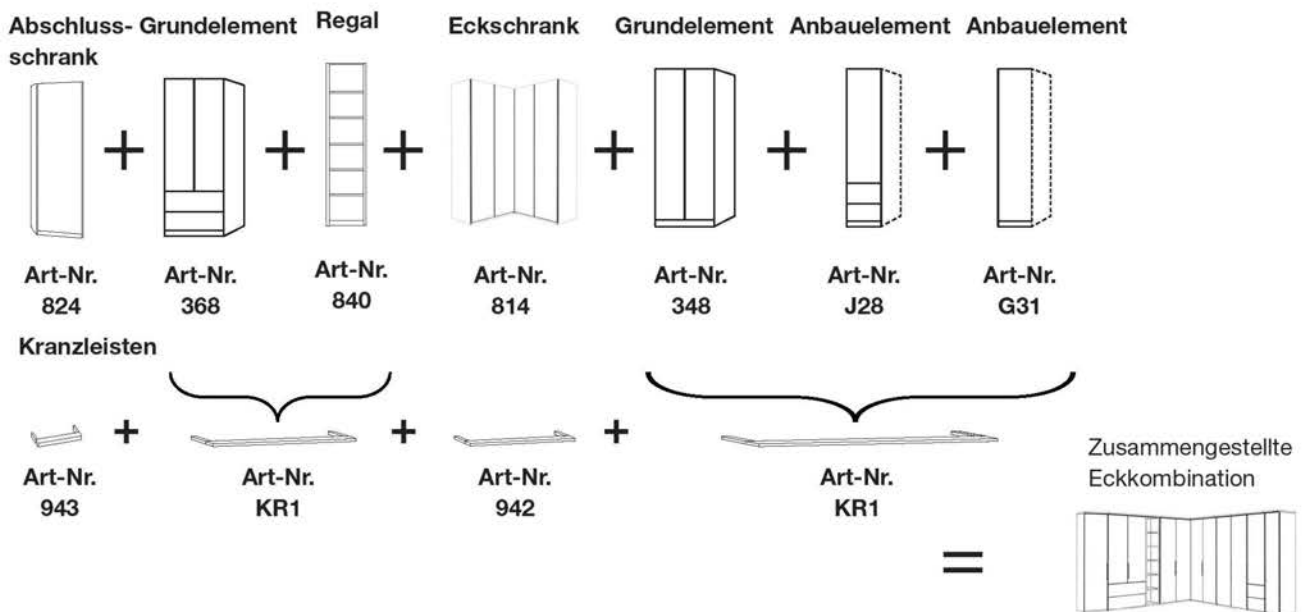

Beispiel 1:

Element	Bezeichnung	Artikelnummer Kranz
A	Abschlusschrank links	943
B	Planungsschrank, bestehend aus: 100cm-Grundelement 37,5cm-Anbauelement = Gesamtbreite 137,5cm	KR1 Preis = 2 x KR1 (137,5cm wird aufgerundet auf 2m)
C	Ausgebauter Eckschrank	940
D	100cm- Drehtürenschränk	928

Interliving Kleiderschrank Serie 1205

Beispiel 2:

Planungsbeispiele Interliving 1205 - 1000

1. Beispiel - Drehtürenschrack B 200 cm mit Kranzleiste und Beleuchtung:

2. Beispiel - Drehtürenschrack B 288 cm ohne Kranzleiste:

Interliving Kleiderschrank Serie 1205

3. Beispiel - Eckkombination mit Kranzleiste ohne Beleuchtung:

4. Beispiel - Eckkombination mit Kranzleiste ohne Beleuchtung:

Maßanfertigungen.

Korpusbreiten

Drehtürenschränke

Breite	Seite	Sockel	Seite	Sockel	Seite	Sockel	Seite	Sockel	Seite	Breite effektiv
37,5	1,5	34,5	1,5							37,5 cm
50	1,5	47,5	1,5							50,5 cm
75	1,5	72,2	1,5							75,2 cm
100	1,5	96,4	1,5							99,4 cm
150	1,5	96,4	1,5	47,5	1,5					148,4 cm
150	1,5	72,2	1,5	72,2	1,5					148,9 cm
200	1,5	96,4	1,5	96,4	1,5					197,3 cm
225	1,5	72,2	1,5	72,2	1,5	72,2	1,5			222,6 cm
250	1,5	96,4	1,5	47,5	1,5	96,4	1,5			246,3 cm
250	1,5	47,5	1,5	72,2	1,5	72,2	1,5	47,5	1,5	246,9 cm
300	1,5	96,4	1,5	96,4	1,5	96,4	1,5			295,2 cm
300	1,5	72,2	1,5	72,2	1,5	72,2	1,5	72,2	1,5	296,3 cm
350	1,5	96,4	1,5	96,4	1,5	47,5	1,5	96,4	1,5	344,2 cm