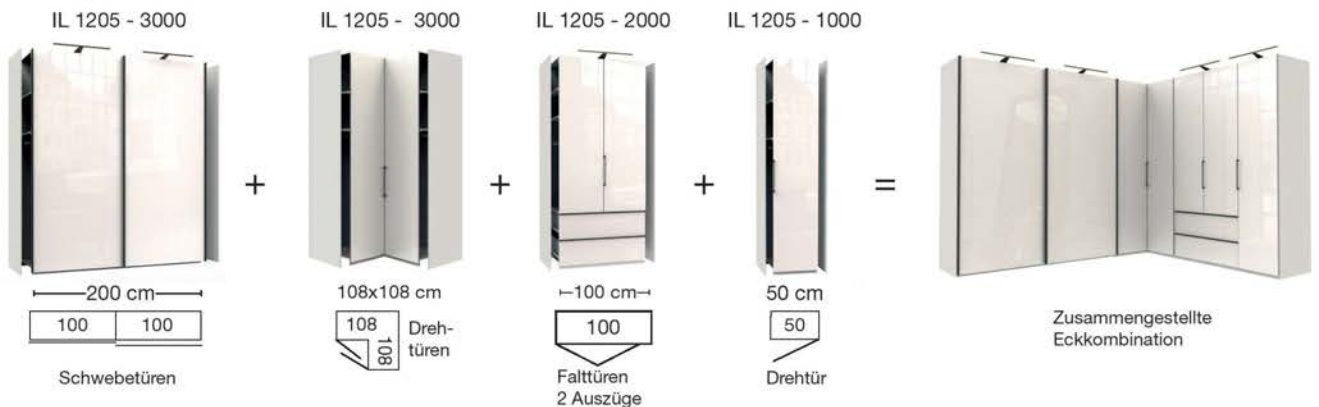

Kombinierte Schränke (individuell zusammenstellbar) aus IL 1205 - 1000 + 2000 + 3000

1. Beispiel:

2. Beispiel: