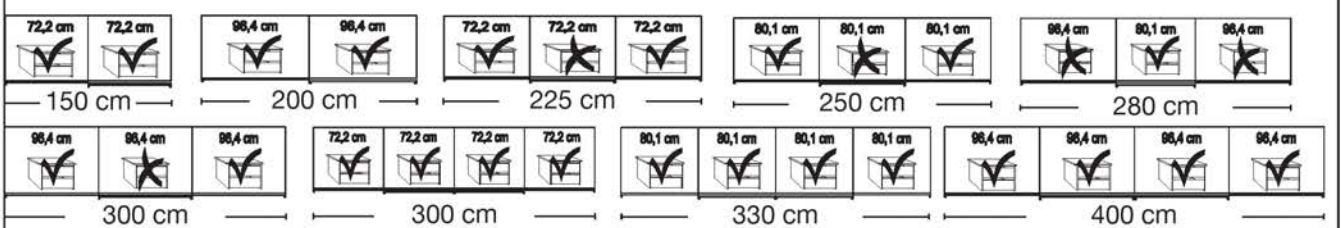

Interliving Kleiderschrank Serie 1205

Schwebetürenschränke

Innenausstattung:
2 Einlegeböden, 1 Kleiderstange

Beschreibung	Maße in cm		Höhe 217 cm		Höhe 236 cm		
	B	T	Art.-Nr.	EURO	Art.-Nr.	EURO	
Front im Korpus-Farbtönen							
	2-türig	150	67	200	1.123,-	209 1.239,-	
	2-türig	200	67	201	1.219,-	210 1.337,-	
	3-türig	225	67	202	1.357,-	211 1.480,-	
	3-türig	250	67	203	1.373,-	212 1.502,-	
	3-türig	280	67	204	1.453,-	213 1.594,-	
	3-türig	300	67	205	1.462,-	214 1.603,-	
	- mit Synchronöffnung						
	4-türig	300	67	206	1.994,-	215 2.221,-	
	4-türig	330	67	207	2.065,-	216 2.313,-	
	4-türig	400	67	208	2.244,-	217 2.507,-	

Sockel-Aufteilung