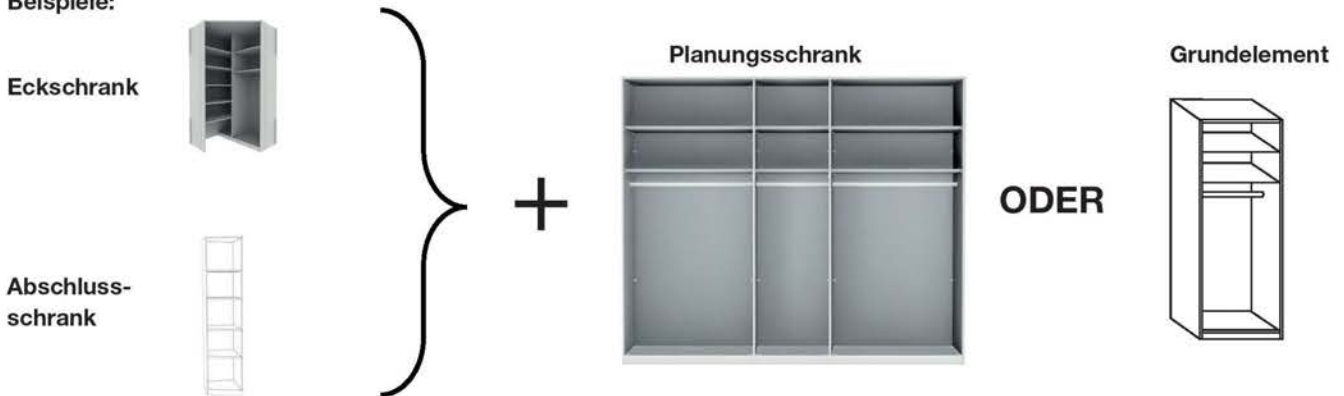

Grund- und Anbauschränke (individuell zusammenstellbar)

Planungshinweise Interliving 1205-5000

1. Fügen Sie bitte der Bestellung grundsätzlich eine Stellskizze/ Furnplan-Planung bei.
2. Planen Sie bitte immer ausgehend von der Ecke zu den Seiten.
3. Bestandteile eines Planungsschranks in dem Programm Interliving 1205 sind:
  1) ein Grundelement (mit 2 Außenseiten)
  2) eine beliebige Anzahl von Anbauelementen (mit 1 Mittelseite)

Hinweis: Furnplan differenziert bei Planungsschränken nach Grund- und Anbauelementen automatisch!

4. Direkt neben einem Eckschrank, Regalelement oder Abschlusschrank wird ein Planungsschrank oder ein Grundelement benötigt.

Beispiele: