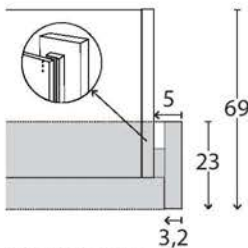

Interliving Kleiderschrank Serie 1205

Passepartout-Rahmen für Schwebetürenschränke mit oder ohne Beleuchtung

Beschreibung	Maße in cm		Höhe 221 cm		Höhe 240 cm	
	B	T	Art.-Nr.	EURO	Art.-Nr.	EURO
Passepartout-Rahmen, Breite je Seitenstollen 5 cm mit Beleuchtung 2 Leuchten - für Schrankbreite 150 cm 4 Leuchten - für Schrankbreite 200 cm 6 Leuchten - für Schrankbreite 225 cm 6 Leuchten - für Schrankbreite 250 cm 6 Leuchten - für Schrankbreite 280 cm 6 Leuchten - für Schrankbreite 300 cm ⚠ - nur für 3-türige Schränke 8 Leuchten - für Schrankbreite 300 cm ⚠ - nur für 4-türige Schränke 8 Leuchten - für Schrankbreite 330 cm 8 Leuchten - für Schrankbreite 400 cm						
	160	23	718	512,-	727	563,-
	210	23	719	729,-	728	780,-
	235	23	720	789,-	729	845,-
	260	23	721	803,-	730	852,-
	290	23	722	819,-	731	873,-
	310	23	723	819,-	732	873,-
	310	23	724	973,-	733	1.026,-
	340	23	725	1.106,-	734	1.157,-
	410	23	726	1.140,-	736	1.194,-

Draufsicht Schrank inkl. PPT-Rahmen

Maße in cm

Dieses Produkt enthält Lichtquellen der Energieeffizienzklasse F

Bitte beachten:

Bei Verwendung eines Passepartout-Rahmens verbreitert sich der Schrank auf die ausgewiesenen Maße.

Passepartout-Rahmen für Schränke ab 330 cm mittig gestoßen.