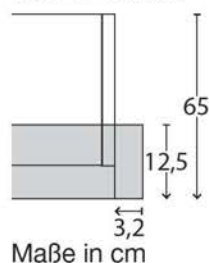

Interliving Kleiderschrank Serie 1205

Passepartout-Rahmen mit LED-Beleuchtung

Nur für Einzelschränke verwendbar!

Beschreibung	Maße in cm		Höhe 220 cm		Höhe 240 cm	
	B	T	Art.-Nr.	EURO	Art.-Nr.	EURO
Breite je Seitenstollen 3,2 cm, mit LED-Beleuchtung - für Schrankbreite 50 cm 1 Leuchte - für Schrankbreite 75 cm 2 Leuchten - für Schrankbreite 100 cm 2 Leuchten	56,4	12,5	898	303,-	912	356,-
	81,4	12,5	899	337,-	913	393,-
	106,4	12,5	900	375,-	914	428,-
- für Schrankbreite 150 cm 3 Leuchten - nur für 3-türige Schränke	156,4	12,5	901	440,-	915	491,-
- für Schrankbreite 150 cm 4 Leuchten - nur für 4-türige Schränke	156,4	12,5	902	479,-	916	535,-
- für Schrankbreite 200 cm 4 Leuchten - für Schrankbreite 225 cm 6 Leuchten	206,4	12,5	903	538,-	917	594,-
	231,4	12,5	904	587,-	918	638,-
- für Schrankbreite 250 cm 5 Leuchten - nur für 5-türige Schränke	256,4	12,5	905	577,-	919	631,-
- für Schrankbreite 250 cm 6 Leuchten - nur für 6-türige Schränke	256,4	12,5	906	594,-	920	633,-
- für Schrankbreite 300 cm 6 Leuchten - nur für 6-türige Schränke	306,4	12,5	907	610,-	921	638,-
- für Schrankbreite 300 cm 8 Leuchten - nur für 8-türige Schränke	306,4	12,5	908	701,-	922	754,-
- für Schrankbreite 350 cm 7 Leuchten	356,4	12,5	909	845,-	923	898,-

Draufsicht Schrank inkl. PPT-Rahmen