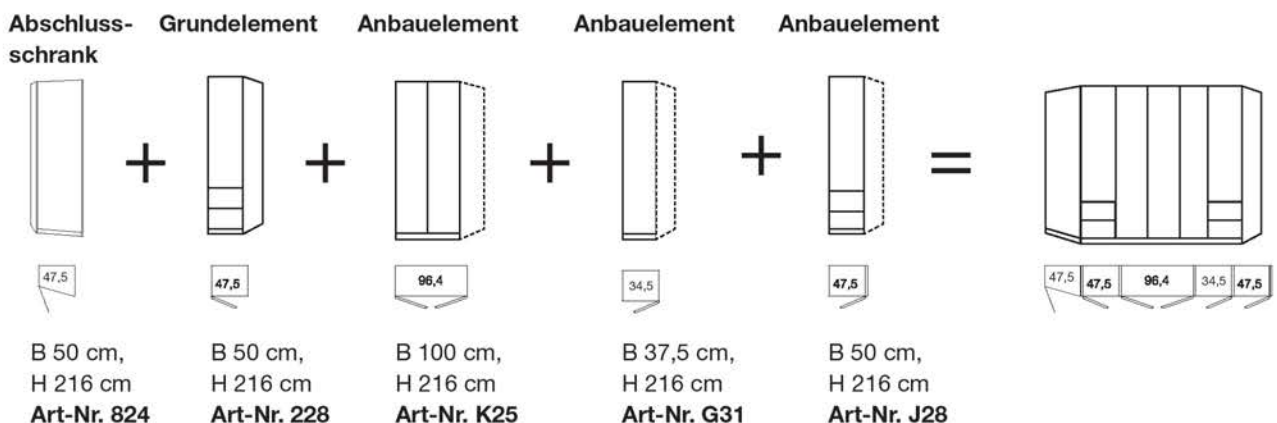

Beispiel 1:

Element	Bezeichnung	Artikelnummer Kranz
A	Abschlusschrank links	943
B	Planungsschrank, bestehend aus: 100cm-Grundelement 37,5cm-Anbauelement = Gesamtbreite 137,5cm	KR1 Preis = 2 x KR1 (137,5cm wird aufgerundet auf 2m)
C	Ausgebauter Eckschrank	940
D	100cm- Drehtürenschränk	928

Interliving Kleiderschrank Serie 1205

Beispiel 2:

Planungsbeispiele Interliving 1205 - 1000

1. Beispiel - Drehtürenschrack B 200 cm mit Kranzleiste und Beleuchtung:

2. Beispiel - Drehtürenschrack B 288 cm ohne Kranzleiste:

Interliving Kleiderschrank Serie 1205

3. Beispiel - Eckkombination mit Kranzleiste ohne Beleuchtung:

4. Beispiel - Eckkombination mit Kranzleiste ohne Beleuchtung:

Maßanfertigungen.

Korpusbreiten

Drehtürenschränke

Breite	Seite	Sockel	Seite	Sockel	Seite	Sockel	Seite	Sockel	Seite	Breite effektiv
37,5	1,5	34,5	1,5							37,5 cm
50	1,5	47,5	1,5							50,5 cm
75	1,5	72,2	1,5							75,2 cm
100	1,5	96,4	1,5							99,4 cm
150	1,5	96,4	1,5	47,5	1,5					148,4 cm
150	1,5	72,2	1,5	72,2	1,5					148,9 cm
200	1,5	96,4	1,5	96,4	1,5					197,3 cm
225	1,5	72,2	1,5	72,2	1,5	72,2	1,5			222,6 cm
250	1,5	96,4	1,5	47,5	1,5	96,4	1,5			246,3 cm
250	1,5	47,5	1,5	72,2	1,5	72,2	1,5	47,5	1,5	246,9 cm
300	1,5	96,4	1,5	96,4	1,5	96,4	1,5			295,2 cm
300	1,5	72,2	1,5	72,2	1,5	72,2	1,5	72,2	1,5	296,3 cm
350	1,5	96,4	1,5	96,4	1,5	47,5	1,5	96,4	1,5	344,2 cm