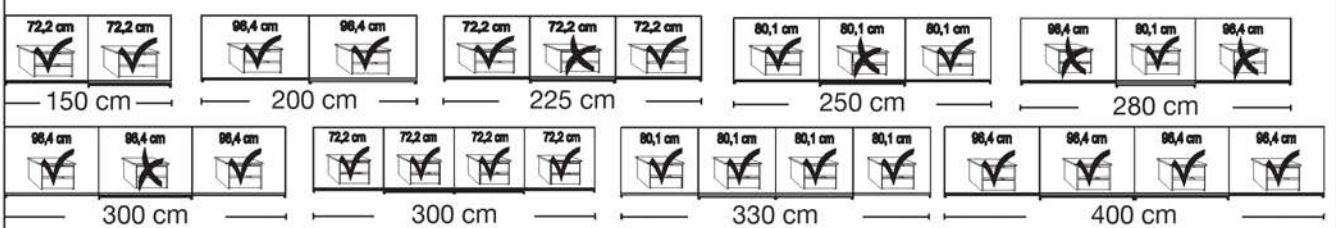

Interliving Kleiderschrank Serie 1205

Schwebetürenschränke

Innenausstattung:
2 Einlegeböden, 1 Kleiderstange

Beschreibung	Maße in cm		Höhe 217 cm		Höhe 236 cm	
	B	T	Art.-Nr.	EURO	Art.-Nr.	EURO
Front in Kieselgrau-Dekor 2-türig 2-türig 3-türig 3-türig 3-türig 3-türig - mit Synchronöffnung 4-türig 4-türig 4-türig	150	67	C59	1.123,-	C68	1.239,-
	200	67	C60	1.219,-	C69	1.337,-
	225	67	C61	1.357,-	C70	1.480,-
	250	67	C62	1.373,-	C71	1.502,-
	280	67	C63	1.453,-	C72	1.594,-
	300	67	C64	1.462,-	C73	1.603,-
	300	67	C65	1.994,-	C74	2.221,-
	330	67	C66	2.065,-	C75	2.313,-
	400	67	C67	2.244,-	C76	2.507,-

Sockel-Aufteilung