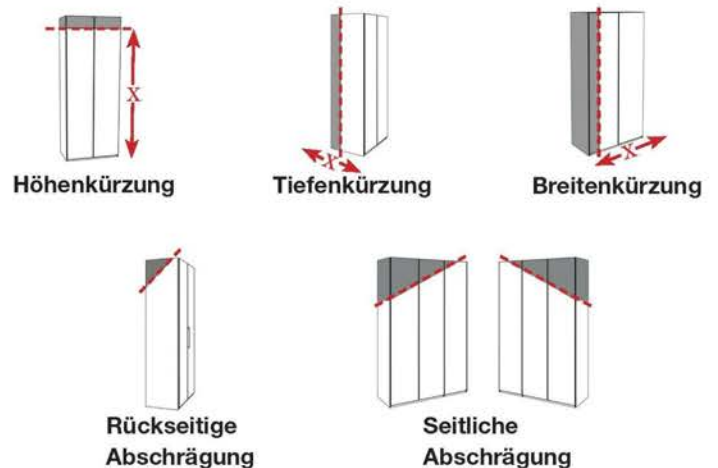

Interliving Kleiderschrank Serie 1205

3. Beispiel - Eckkombination mit Kranzleiste ohne Beleuchtung:

4. Beispiel - Eckkombination mit Kranzleiste ohne Beleuchtung:

Maßanfertigungen.

Korpusbreiten

Drehtürenschränke

Breite	Seite	Sockel	Seite	Sockel	Seite	Sockel	Seite	Sockel	Seite	Breite effektiv
37,5	1,5	34,5	1,5							37,5 cm
50	1,5	47,5	1,5							50,5 cm
75	1,5	72,2	1,5							75,2 cm
100	1,5	96,4	1,5							99,4 cm
150	1,5	96,4	1,5	47,5	1,5					148,4 cm
150	1,5	72,2	1,5	72,2	1,5					148,9 cm
200	1,5	96,4	1,5	96,4	1,5					197,3 cm
225	1,5	72,2	1,5	72,2	1,5	72,2	1,5			222,6 cm
250	1,5	96,4	1,5	47,5	1,5	96,4	1,5			246,3 cm
250	1,5	47,5	1,5	72,2	1,5	72,2	1,5	47,5	1,5	246,9 cm
300	1,5	96,4	1,5	96,4	1,5	96,4	1,5			295,2 cm
300	1,5	72,2	1,5	72,2	1,5	72,2	1,5	72,2	1,5	296,3 cm
350	1,5	96,4	1,5	96,4	1,5	47,5	1,5	96,4	1,5	344,2 cm