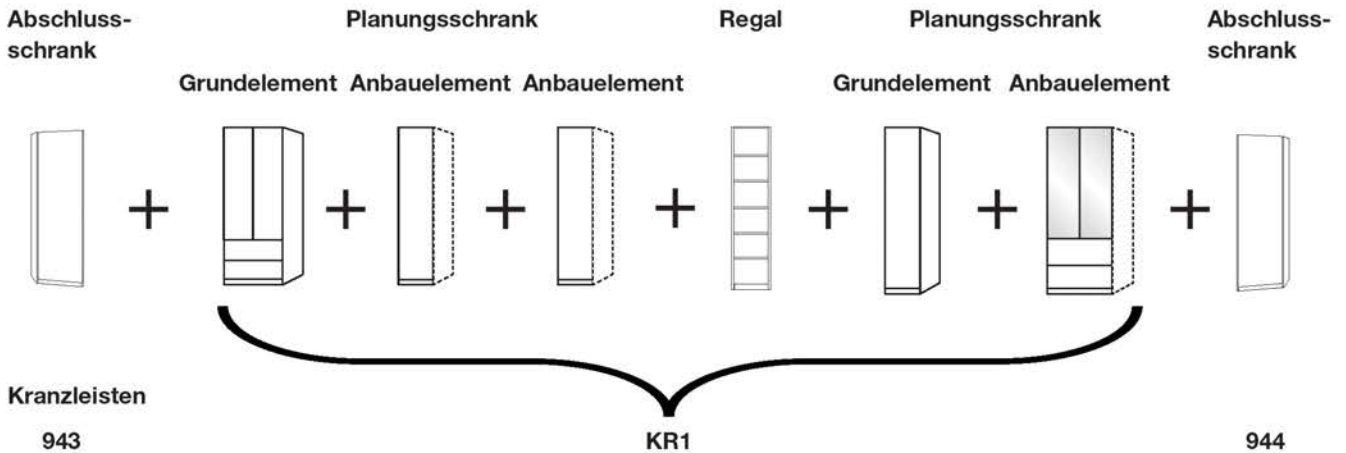

Interliving Kleiderschrank Serie 1205

Beispiel 2: