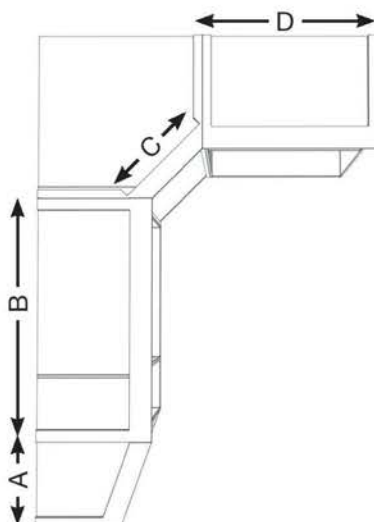

5. Kranzleisten wahlweise mit oder ohne Beleuchtung:

1) Die Kranzleiste für Eckschränke oder Abschlusschränke bitte separat laut Typenplan bestellen.
2) Die Kranzleiste für Planungsschränke bitte mit der Art.-Nr. **KR1** oder **KR2** bestellen.

Hinweis: Die Kranzleisten bei Planungsschränken werden bis zu einer Länge von max. 300 cm durchgängig geliefert!

Hinweis: Bei einer Kombination aus einem Planungsschrank und einem Regalelement wird die Kranzleiste über die Art.-Nr. KR1 oder KR2 gesteuert!

Beispiel 1: