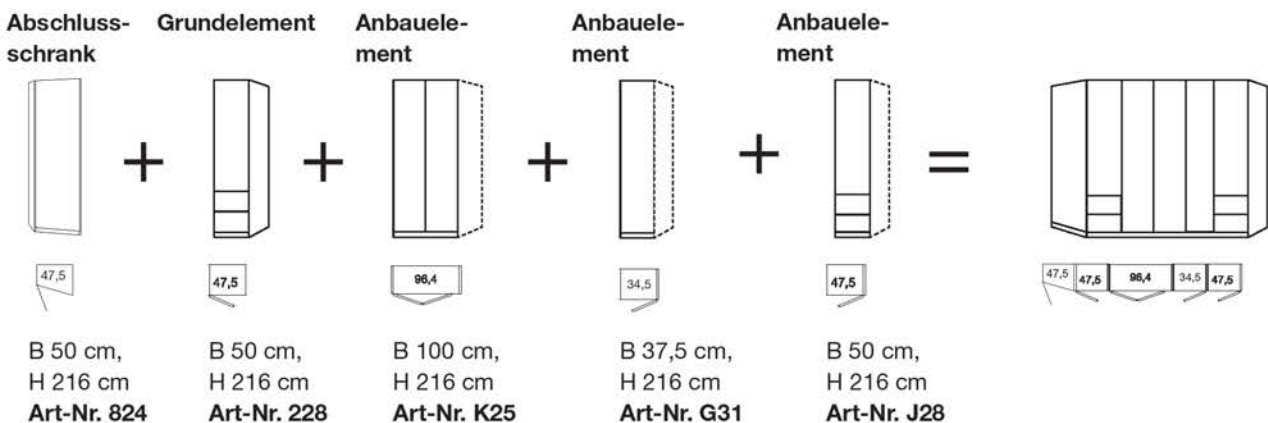

Interliving Kleiderschrank Serie 1205

Beispiel 2:

Planungsbeispiele Interliving 1205 - 2000

1. Beispiel - Falлтürenschrank B 200 cm mit Kranzleiste und Beleuchtung:

2. Beispiel - Falлтürenschrank B 288 cm ohne Kranzleiste: