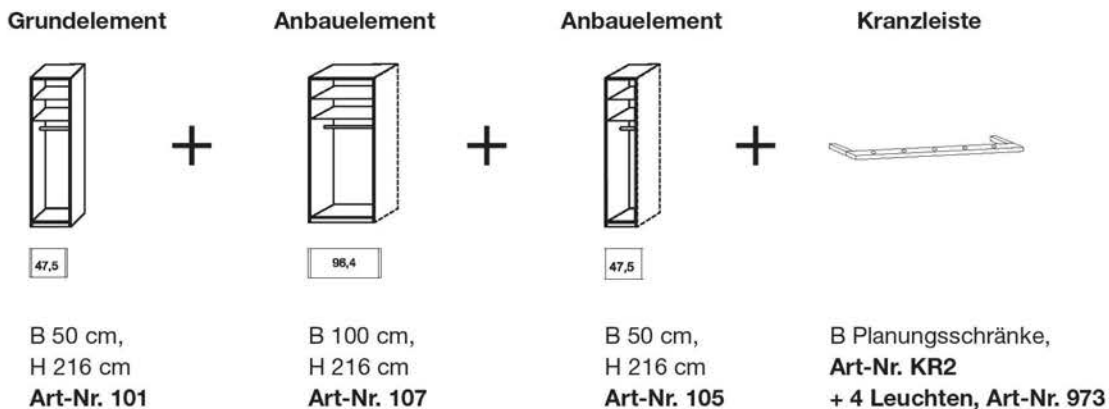

Interliving Kleiderschrank Serie 1205

Beispiel 2:

Abschluss-schrank

Planungsschrank

Planungsschrank

Abschluss-schrank

Planungshinweise Interliving 1205-5000

1. Beispiel - Schrank B 200 cm mit Kranzleiste und Beleuchtung: