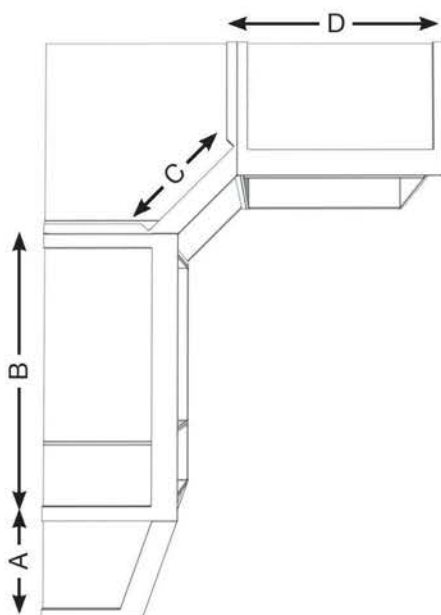

Kranzleisten für Planungsschränke, bestehend aus Grund- und Anbauelement(en) ohne Beleuchtung

Beschreibung	Maße in cm			Art.-Nr.	EURO
	B	H	T		
Kranzleiste, ohne Beleuchtung	1	3,2	12,5	KR1	76,-
Wichtige Hinweise zur Bestellung der Kranzleiste: Dieser Kranz ist ausschließlich für Planungselemente, bestehend aus Grund- und Anbauelement(en), bestellbar. Der Preis berechnet sich folgendermaßen: Die einzelnen Elementbreiten werden addiert und folglich ergibt sich die Gesamtlänge des Kranzes. Diese wird auf volle Meter aufgerundet und mit dem Preis der Artikelnummer KR1 multipliziert. Achtung: Die Artikelnummer KR1 muss, unabhängig von der Länge des Kranzes, nur 1 x bestellt werden! Hinweis: Die Kranzleisten bei Planungsschränken werden bis zu einer Länge von max. 300 cm durchgängig geliefert! Hinweis: Bei einer Kombination aus einem Planungsschrank und einem Regalelement wird die Kranzleiste über die Art.-Nr. KR1 oder KR2 gesteuert!					Preis pro laufendem Meter

Bestellbeispiel:

Element	Bezeichnung	Artikelnummer Kranz
A	Abschlusschrank links	943
B	Planungsschrank, bestehend aus: 100cm-Grundelement 37,5cm-Anbauelement = Gesamtbreite 137,5cm	KR1 Preis = 2 x KR1 (137,5cm wird aufgerundet auf 2m)
C	Ausgebauter Eckschrank	940
D	100cm-Schrank	928