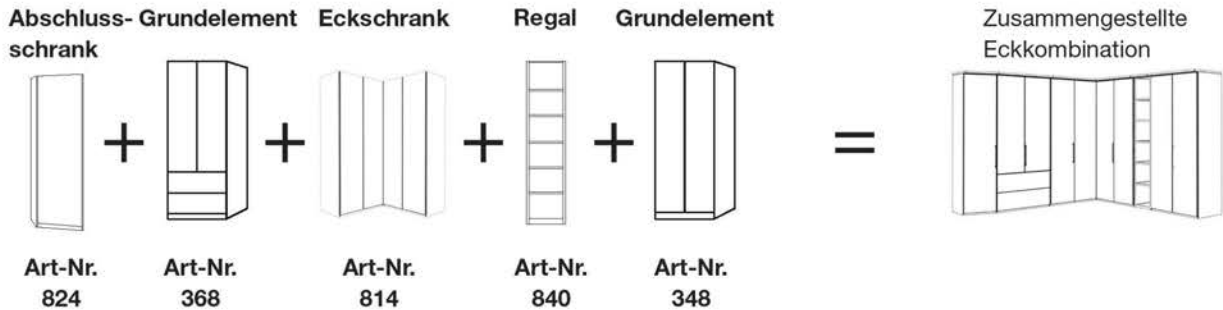

Interliving Kleiderschrank Serie 1205

3. Beispiel - Eckkombination mit Kranzleiste ohne Beleuchtung: