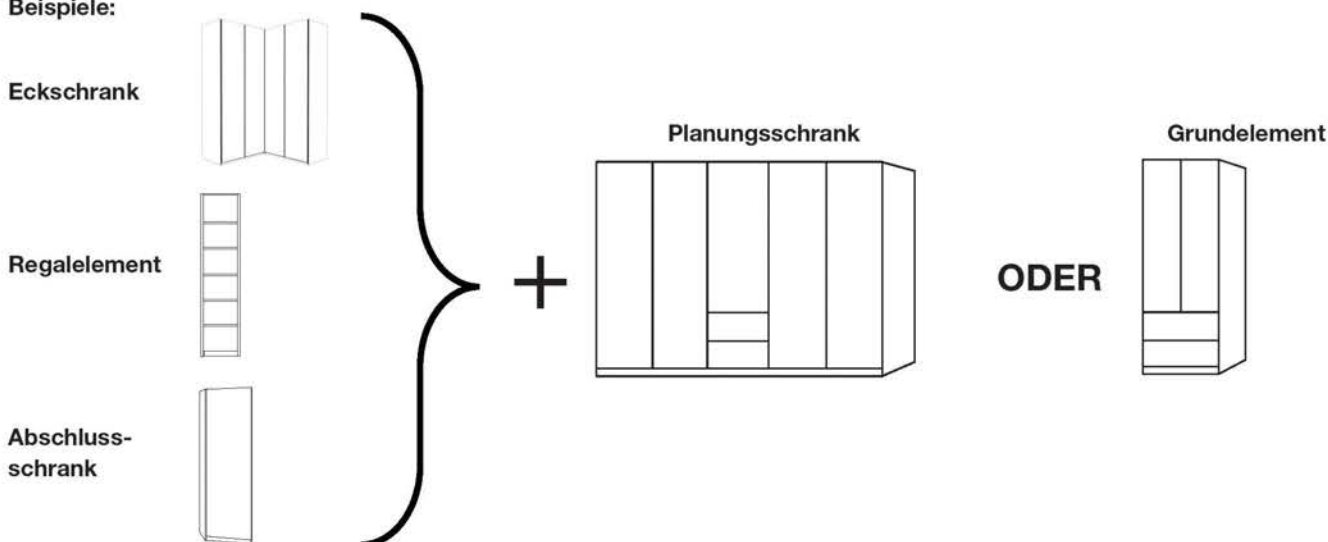

Interliving Kleiderschrank Serie 1205

Grund- und Anbauschränke (individuell zusammenstellbar)

Planungshinweise Interliving 1205 - 2000

1. Fügen Sie bitte der Bestellung grundsätzlich eine Stellskizze/ Furnplan-Planung bei.
2. Planen Sie bitte immer ausgehend von der Ecke zu den Seiten.
3. Bestandteile eines Planungsschranks in dem Programm Interliving 1205 sind:
  1) ein Grundelement (mit 2 Außenseiten)
  2) eine beliebige Anzahl von Anbauelementen (mit 1 Mittelseite)

Hinweis: Furnplan differenziert bei Planungsschränken nach Grund- und Anbauelementen automatisch!

4. Direkt neben einem Eckschrank, Regalelement oder Abschlusschrank wird ein Planungsschrank oder ein Grundelement benötigt.

Beispiele:

5. Kranzleisten wahlweise mit oder ohne Beleuchtung:

1) Die Kranzleiste für Eckschränke oder Abschlusschränke bitte separat laut Typenplan bestellen.
2) Die Kranzleiste für Planungsschränke bitte mit der Art.-Nr. **KR1** oder **KR2** bestellen.

Hinweis: Die Kranzleisten bei Planungsschränken werden bis zu einer Länge von max. 300 cm durchgängig geliefert!

Hinweis: Bei einer Kombination aus einem Planungsschrank und einem Regalelement wird die Kranzleiste über die Art.-Nr. KR1 oder KR2 gesteuert!

Beispiel 1: