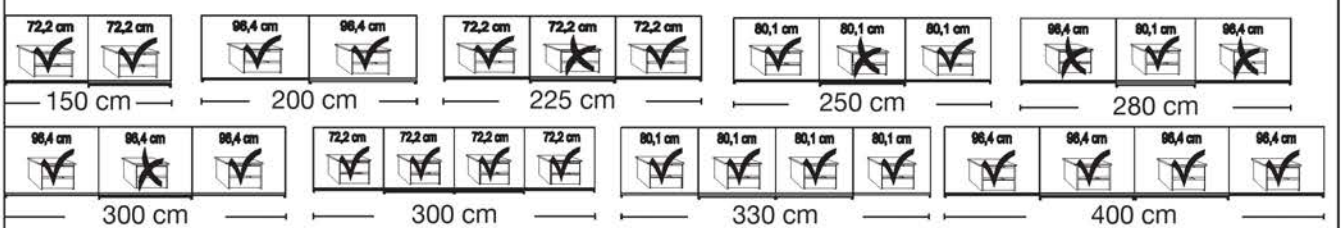

Interliving Kleiderschrank Serie 1205

Schwebetürenschränke

Innenausstattung:
2 Einlegeböden, 1 Kleiderstange

Beschreibung	Maße in cm		Höhe 217 cm		Höhe 236 cm		
	B	T	Art.-Nr.	EURO	Art.-Nr.	EURO	
Front im Korpus-Farbtönen mit Querriegel							
	2-türig	150	67	102	1.123,-	111 1.239,-	
	2-türig	200	67	103	1.219,-	112 1.337,-	
	3-türig	225	67	104	1.357,-	113 1.480,-	
	3-türig	250	67	105	1.373,-	114 1.502,-	
	3-türig	280	67	106	1.453,-	115 1.594,-	
	3-türig	300	67	107	1.462,-	116 1.603,-	
	- mit Synchronöffnung						
	4-türig	300	67	108	1.994,-	117 2.221,-	
	4-türig	330	67	109	2.065,-	118 2.313,-	
	4-türig	400	67	110	2.244,-	119 2.507,-	

Sockel-Aufteilung