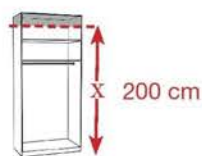

Höhenkürzung

=

1 x Art-Nr. 103

Grundelement B 100 cm, H 216 cm

2 x Art-Nr. 107

Anbauelement B 100 cm, H 216 cm

3 x Art-Nr. HK4

Aufpreis Höhenkürzung Schrankelement Breite 100 cm