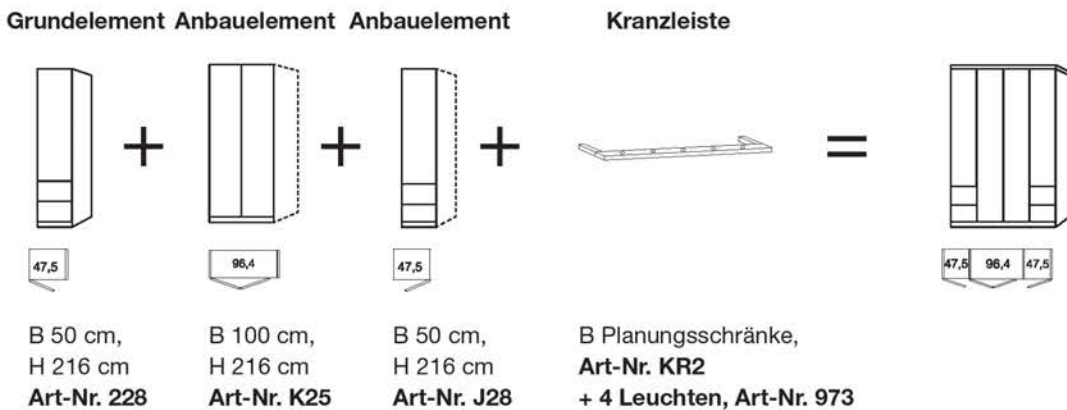

Planungsbeispiele Interliving 1205 - 2000

1. Beispiel - Falлтürenschrank B 200 cm mit Kranzleiste und Beleuchtung: