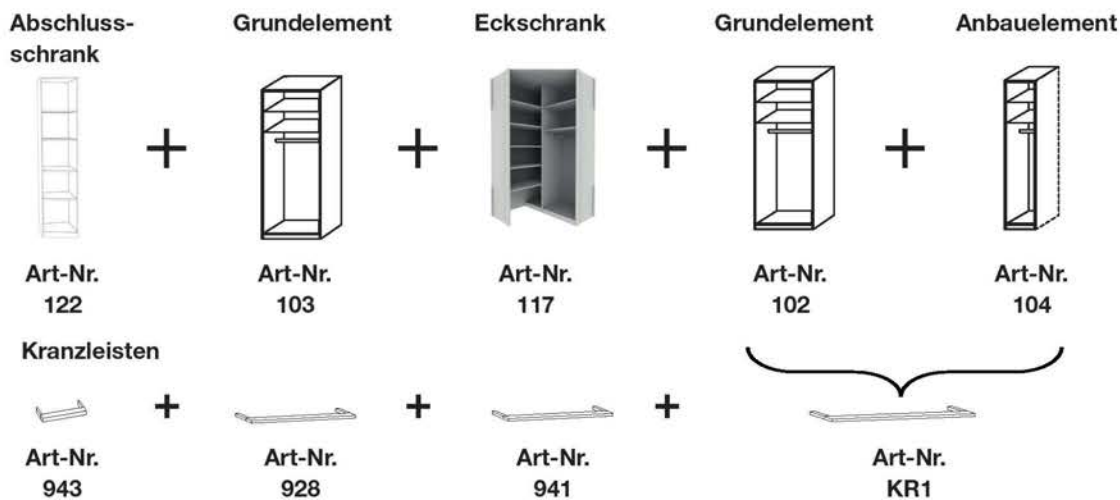

Interliving Kleiderschrank Serie 1205

3. Beispiel - Eckkombination mit Kranzleiste ohne Beleuchtung: