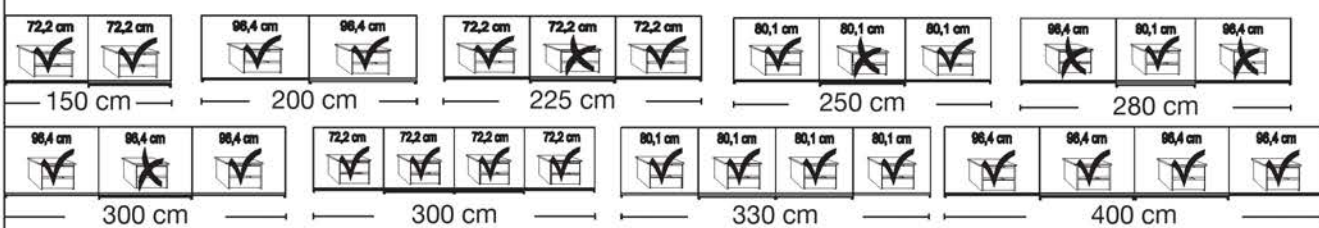

Interliving Kleiderschrank Serie 1205

Schwebetürenschränke

Innenausstattung:
2 Einlegeböden, 1 Kleiderstange

Beschreibung	Maße in cm		Höhe 217 cm		Höhe 236 cm		
	B	T	Art.-Nr.	EURO	Art.-Nr.	EURO	
	Front in weiß und Kristallspiegeltüren mit Querriegel						
	2-türig	1 Spiegeltür links	150	67	A19	1.241,-	A39 1.369,-
	2-türig	1 Spiegeltür rechts	150	67	A20	1.241,-	A40 1.369,-
	2-türig	2 Spiegeltüren	150	67	A21	1.366,-	A41 1.494,-
	2-türig	1 Spiegeltür links	200	67	A22	1.346,-	A42 1.478,-
	2-türig	1 Spiegeltür rechts	200	67	A23	1.346,-	A43 1.478,-
	2-türig	2 Spiegeltüren	200	67	A24	1.480,-	A44 1.614,-
	3-türig	1 Spiegeltür mittig	225	67	A25	1.438,-	A45 1.583,-
	3-türig	3 Spiegeltüren	225	67	A26	1.610,-	A46 1.750,-
	3-türig	1 Spiegeltür mittig	250	67	A27	1.460,-	A47 1.598,-
	3-türig	3 Spiegeltüren	250	67	A28	1.630,-	A48 1.768,-
	3-türig	1 Spiegeltür mittig	280	67	A29	1.538,-	A49 1.694,-
	3-türig	3 Spiegeltüren	280	67	A30	1.708,-	A50 1.864,-
	3-türig	1 Spiegeltür mittig	300	67	A31	1.545,-	A51 1.701,-
	3-türig	3 Spiegeltüren	300	67	A32	1.726,-	A52 1.878,-
	- mit Synchronöffnung						
	4-türig	2 Spiegeltüren mittig	300	67	A33	2.246,-	A53 2.500,-
	4-türig	4 Spiegeltüren	300	67	A34	2.500,-	A54 2.757,-
	4-türig	2 Spiegeltüren mittig	330	67	A35	2.346,-	A55 2.621,-
	4-türig	4 Spiegeltüren	330	67	A36	2.634,-	A56 2.909,-
	4-türig	2 Spiegeltüren mittig	400	67	A37	2.538,-	A57 2.826,-
	4-türig	4 Spiegeltüren	400	67	A38	2.831,-	A58 3.121,-

Sockel-Aufteilung