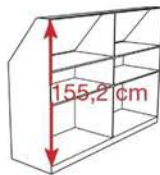

Rückseitige Abschrägung

1 x Art-Nr. 103

Grundelement B 100 cm, H 216 cm

1 x Art-Nr. 107

Anbauelement B 100 cm, H 216 cm

2 x Art-Nr. D04

Aufpreis je Schrank-Element
(B 200 cm = 2 x 100 cm)

1 x VB1 Verblendungsmaterial im Korpus-Farbtönen
(Oberboden wird durch die Abschrägung und Höhenkürzung sichtbar)

Bestellbeispiel 1 für seitliche Abschrägung (nur RECHTS)

Schrank B 300 cm, H 236 cm, mit Kranzleiste