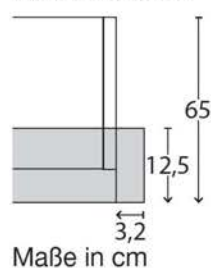

Interliving Kleiderschrank Serie 1205

Passepartout-Rahmen ohne Beleuchtung

Bitte beachten:

Bei Verwendung eines Passepartout-Rahmens verbreitert sich der Schrank auf die ausgewiesenen Maße.

Beschreibung	Maße in cm		Höhe 220 cm		Höhe 240 cm		
	B	T	Art.-Nr.	EURO	Art.-Nr.	EURO	
Breite je Seitenstollen: 3,2 cm, ohne Beleuchtung - für Schrankbreite 50 cm - für Schrankbreite 75 cm - für Schrankbreite 100 cm	56,4	12,5	842	152,-	856	203,-	
	81,4	12,5	843	156,-	857	208,-	
	106,4	12,5	844	165,-	858	219,-	
	- für Schrankbreite 150 cm	156,4	12,5	845	176,-	859	228,-
	- nur für Sockelaufteilung 96,4 + 47,5 cm						
	- für Schrankbreite 150 cm	156,4	12,5	846	176,-	860	228,-
	- nur für Sockelaufteilung 72,2 + 72,2 cm						
	- für Schrankbreite 200 cm	206,4	12,5	847	183,-	861	232,-
	- für Schrankbreite 225 cm	231,4	12,5	848	194,-	862	241,-
	- für Schrankbreite 250 cm	256,4	12,5	849	194,-	863	241,-
- nur für Sockelaufteilung 96,4 + 47,5 + 96,4 cm							
- für Schrankbreite 250 cm	256,4	12,5	850	194,-	864	241,-	
- nur für Sockelaufteilung 72,2 + 72,2 + 72,2 cm							
- für Schrankbreite 300 cm	306,4	12,5	851	201,-	865	250,-	
- nur für Sockelaufteilung 96,4 + 96,4 + 96,4 cm							
- für Schrankbreite 300 cm	306,4	12,5	852	201,-	866	250,-	
- nur für Sockelaufteilung 72,2 + 72,2 + 72,2 + 72,2 cm							
- für Schrankbreite 350 cm	356,4	12,5	853	268,-	867	317,-	

Draufsicht Schrank inkl. PPT-Rahmen