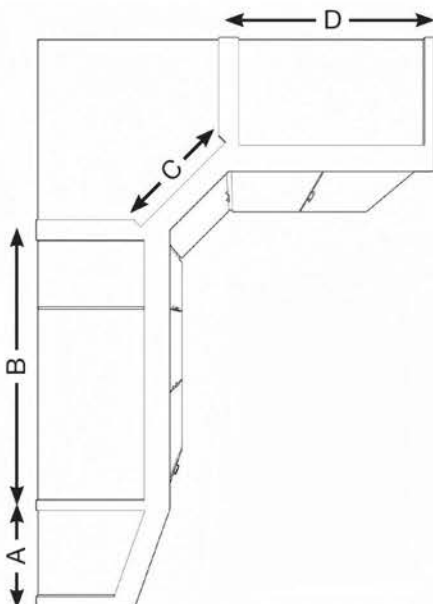

Interliving Kleiderschrank Serie 1205

Kranzleisten für Planungsschränke, bestehend aus Grund- und Anbauelement(en) ohne Beleuchtung

Beschreibung	Maße in cm			Art.-Nr.	EURO
	B	H	T		
Kranzleiste, ohne Beleuchtung Wichtige Hinweise zur Bestellung der Kranzleiste: Dieser Kranz ist ausschließlich für Planungselemente, bestehend aus Grund- und Anbauelement(en), bestellbar. Der Preis berechnet sich folgendermaßen: Die einzelnen Elementbreiten werden addiert und folglich ergibt sich die Gesamtlänge des Kranzes. Diese wird auf volle Meter aufgerundet und mit dem Preis der Artikelnummer KR1 multipliziert. Achtung: Die Artikelnummer KR1 muss, unabhängig von der Länge des Kranzes, nur 1 x bestellt werden! Hinweis: Die Kranzleisten bei Planungsschränken werden bis zu einer Länge von max. 300 cm durchgängig geliefert! Hinweis: Bei einer Kombination aus einem Planungsschrank und einem Regalelement wird die Kranzleiste über die Art.-Nr. KR1 oder KR2 gesteuert!	1	3,2	12,5	KR1	79,-
					Preis pro laufendem Meter

Bestellbeispiel:

Element	Bezeichnung	Artikelnummer Kranz
A	Abschlusschrank links	943
B	Planungsschrank, bestehend aus: 100cm-Grundelement 37,5cm-Anbauelement = Gesamtbreite 137,5cm	KR1 Preis = 2 x KR1 (137,5cm wird aufgerundet auf 2m)
C	Ausgebauter Eckschrank	940
D	100cm- Falttürenschränk	928