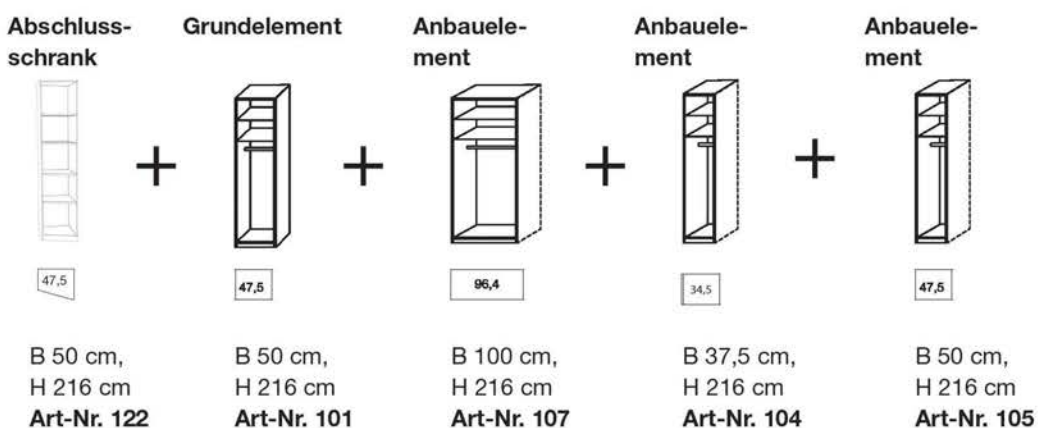

2. Beispiel - Schrank B 288 cm ohne Kranzleiste: