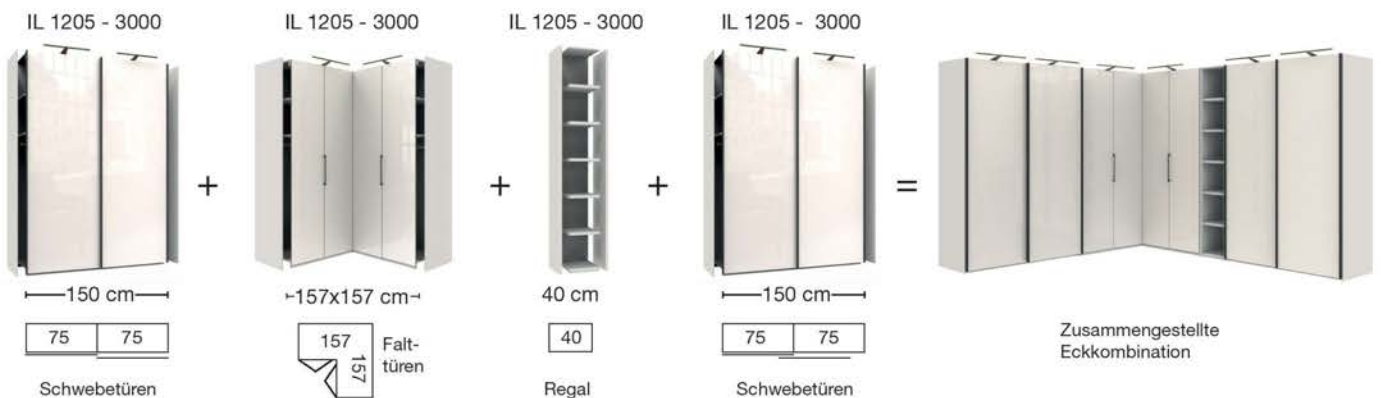

Die einzelnen Schränke verfügen je Korpus über zwei Außenseiten und werden aneinandergestellt.
Für diese Planungsschränke sind **optional Aufbauleuchten** wählbar.