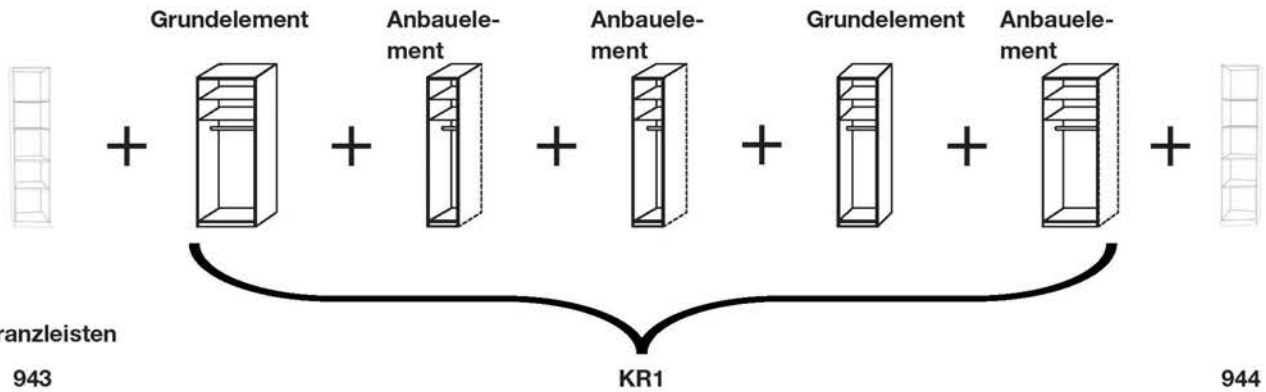

Interliving Kleiderschrank Serie 1205

Beispiel 2:

Abschluss-schrank

Planungsschrank

Planungsschrank

Abschluss-schrank

Planungshinweise Interliving 1205-5000

1. Beispiel - Schrank B 200 cm mit Kranzleiste und Beleuchtung: