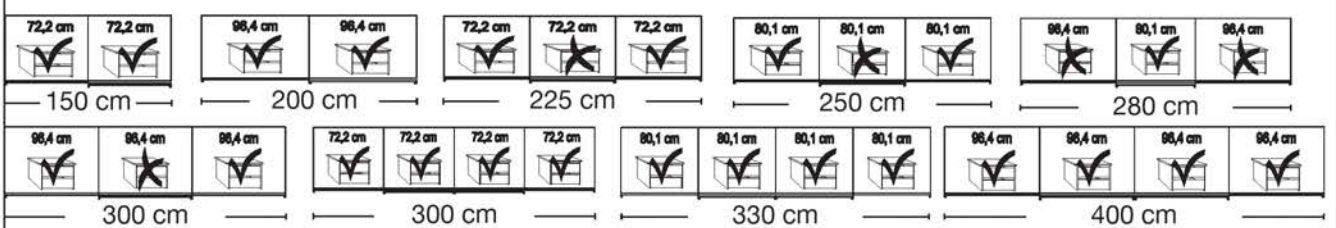

Interliving Kleiderschrank Serie 1205

Schwebetürenschränke

Innenausstattung:
2 Einlegeböden, 1 Kleiderstange

Beschreibung	Maße in cm		Höhe 217 cm		Höhe 236 cm	
	B	T	Art.-Nr.	EURO	Art.-Nr.	EURO
Front in Champagner-Dekor mit Querriegel 2-türig 2-türig 3-türig 3-türig 3-türig 3-türig - mit Synchronöffnung 4-türig 4-türig 4-türig	150	67	B18	1.123,-	B27	1.239,-
	200	67	B19	1.219,-	B28	1.337,-
	225	67	B20	1.357,-	B29	1.480,-
	250	67	B21	1.373,-	B30	1.502,-
	280	67	B22	1.453,-	B31	1.594,-
	300	67	B23	1.462,-	B32	1.603,-
	300	67	B24	1.994,-	B33	2.221,-
	330	67	B25	2.065,-	B34	2.313,-
	400	67	B26	2.244,-	B35	2.507,-

Sockel-Aufteilung