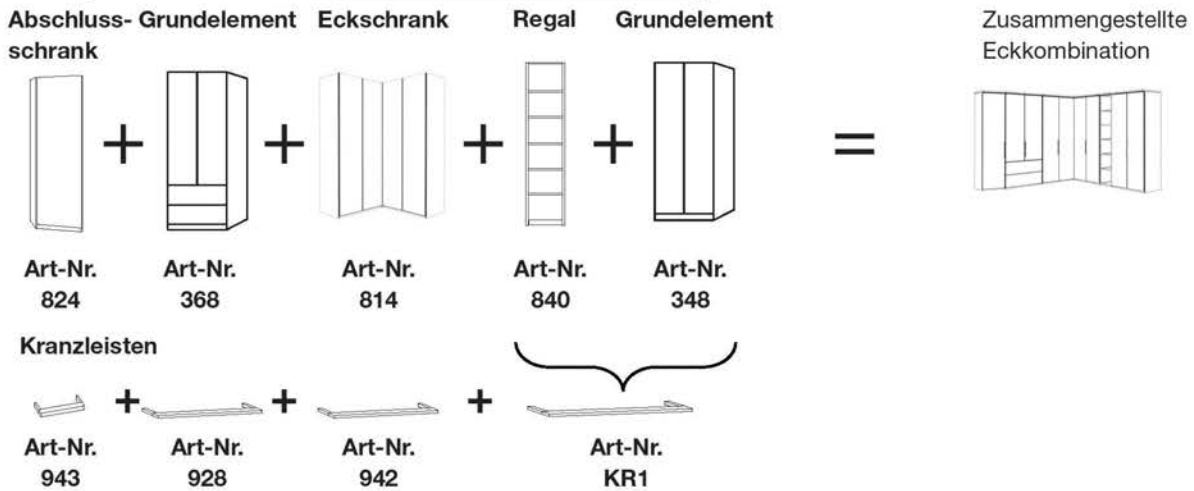

Beispiel 1:

Element	Bezeichnung	Artikelnummer Kranz
A	Abschlusschrank links	943
B	Planungsschrank, bestehend aus: 100cm-Grundelement 37,5cm-Anbauelement = Gesamtbreite 137,5cm	KR1 Preis = 2 x KR1 (137,5cm wird aufgerundet auf 2m)
C	Ausgebauter Eckschrank	940
D	100cm- Drehtürenschränk	928

Interliving Kleiderschrank Serie 1205

Beispiel 2:

Planungsbeispiele Interliving 1205 - 1000

1. Beispiel - Drehtürenschrack B 200 cm mit Kranzleiste und Beleuchtung:

2. Beispiel - Drehtürenschrack B 288 cm ohne Kranzleiste:

Interliving Kleiderschrank Serie 1205

3. Beispiel - Eckkombination mit Kranzleiste ohne Beleuchtung:

4. Beispiel - Eckkombination mit Kranzleiste ohne Beleuchtung:

Maßanfertigungen.

Korpusbreiten

Drehtürenschränke

Breite	Seite	Sockel	Seite	Sockel	Seite	Sockel	Seite	Sockel	Seite	Breite effektiv
37,5	1,5	34,5	1,5							37,5 cm
50	1,5	47,5	1,5							50,5 cm
75	1,5	72,2	1,5							75,2 cm
100	1,5	96,4	1,5							99,4 cm
150	1,5	96,4	1,5	47,5	1,5					148,4 cm
150	1,5	72,2	1,5	72,2	1,5					148,9 cm
200	1,5	96,4	1,5	96,4	1,5					197,3 cm
225	1,5	72,2	1,5	72,2	1,5	72,2	1,5			222,6 cm
250	1,5	96,4	1,5	47,5	1,5	96,4	1,5			246,3 cm
250	1,5	47,5	1,5	72,2	1,5	72,2	1,5	47,5	1,5	246,9 cm
300	1,5	96,4	1,5	96,4	1,5	96,4	1,5			295,2 cm
300	1,5	72,2	1,5	72,2	1,5	72,2	1,5	72,2	1,5	296,3 cm
350	1,5	96,4	1,5	96,4	1,5	47,5	1,5	96,4	1,5	344,2 cm