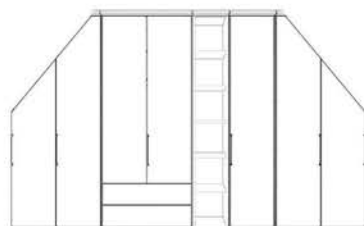

Bestellbeispiel 2 für seitliche Abschrägung (BEIDSEITIG)

Drehtürenschrack B 390 cm, H 236 cm, mit Kranzleiste
Front Glas Champagner

+

+

+

+

+

+

+

+

+

+

1 x Art.-Nr. D09

Dachschrägenschrack B 100 cm, H 236 cm,
Abschrägung LINKS

1 x Art.-Nr. 926

Kranzleiste zum bauseitigen Anpassen B 50 cm*

1 x Art.-Nr. 390

Funktions-Drehtürenschrack B 100 cm, H 236 cm

1 x Art.-Nr. 928

Kranzleiste B 100 cm

1 x Art.-Nr. 841

Regalelement B 40 cm, H 236 cm

1 x Art.-Nr. 945

Kranzleiste für Regalelement B 40 cm

1 x Art.-Nr. 226

Drehtürenschrack B 50 cm, H 236 cm

1 x Art.-Nr. 926

Kranzleiste B 50 cm

1 x Art.-Nr. D34

Dachschrägenschrack B 100 cm, H 236 cm,
Abschrägung RECHTS

1 x Art.-Nr. 926

Kranzleiste zum bauseitigen Anpassen B 50 cm*

* Breite muss vor Ort angepasst werden!