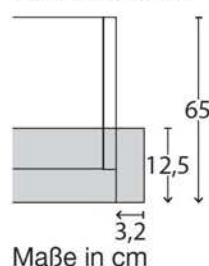

Interliving Kleiderschrank Serie 1205

Passepartout-Rahmen mit LED-Beleuchtung

Bitte beachten:

Bei Verwendung eines Passepartout-Rahmens verbreitert sich der Schrank auf die ausgewiesenen Maße.

Beschreibung	Maße in cm		Höhe 220 cm		Höhe 240 cm	
	B	T	Art.-Nr.	EURO	Art.-Nr.	EURO
Breite je Seitenstollen: 3,2 cm, mit LED-Beleuchtung 1 Leuchte - für Schrankbreite 50 cm 2 Leuchten für Schrankbreite 75 cm 2 Leuchten für Schrankbreite 100 cm 3 Leuchten für Schrankbreite 150 cm - nur für Sockelaufteilung 96,4 + 47,5 cm 4 Leuchten für Schrankbreite 150 cm - nur für Sockelaufteilung 72,2 + 72,2 cm 4 Leuchten für Schrankbreite 200 cm 6 Leuchten für Schrankbreite 225 cm 5 Leuchten für Schrankbreite 250 cm - nur für Sockelaufteilung 96,4 + 47,5 + 96,4 cm 6 Leuchten für Schrankbreite 250 cm - nur für Sockelaufteilung 72,2 + 72,2 + 72,2 cm 6 Leuchten für Schrankbreite 300 cm - nur für Sockelaufteilung 96,4 + 96,4 + 96,4 cm 8 Leuchten für Schrankbreite 300 cm - nur für Sockelaufteilung 72,2 + 72,2 + 72,2 + 72,2 cm 7 Leuchten für Schrankbreite 350 cm	56,4	12,5	898	290,-	912	342,-
	81,4	12,5	899	324,-	913	377,-
	106,4	12,5	900	359,-	914	411,-
	156,4	12,5	901	422,-	915	471,-
	156,4	12,5	902	460,-	916	513,-
	206,4	12,5	903	516,-	917	569,-
	231,4	12,5	904	563,-	918	612,-
	256,4	12,5	905	554,-	919	605,-
	256,4	12,5	906	569,-	920	607,-
	306,4	12,5	907	585,-	921	612,-
306,4	12,5	908	672,-	922	723,-	
356,4	12,5	909	810,-	923	862,-	

Draufsicht Schrank inkl. PPT-Rahmen

Dieses Produkt enthält Lichtquellen der Energieeffizienzklasse F