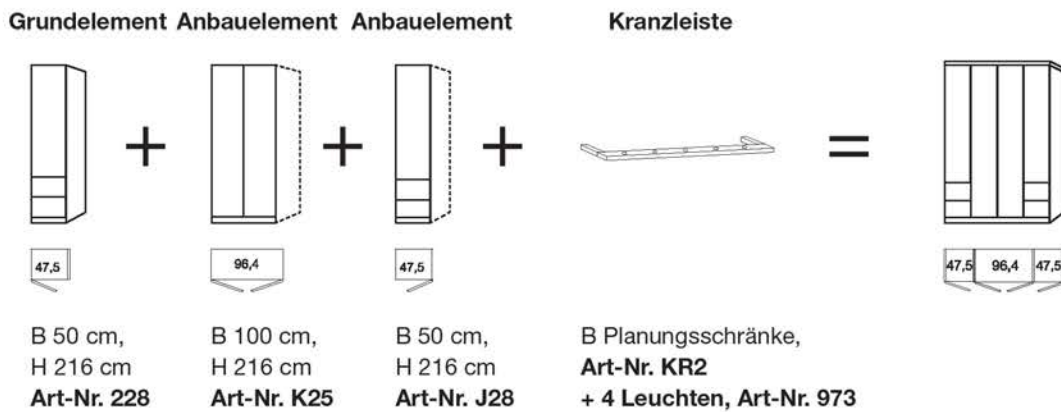

Planungsbeispiele Interliving 1205 - 1000

1. Beispiel - Drehtürenschrack B 200 cm mit Kranzleiste und Beleuchtung: