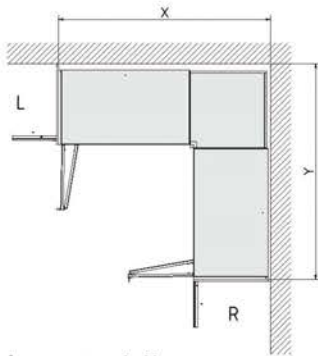

Interliving Kleiderschrank Serie 1205

Eckschränke ohne Kranzleiste

In Kombination mit Schwebetürenschränken keine Kranzleisten oder Passepartout-Rahmen möglich!

Beschreibung	Maße in cm		Höhe 216 cm		Höhe 236 cm	
	B	T	Art.-Nr.	EURO	Art.-Nr.	EURO
Eckschrank über 90 Grad mit Falttüren - Front im Korpus-Farbtön - Front in weiß - Front in Kieselgrau-Dekor - Front in Champagner-Dekor	157	157	814	1.190,-	819	1.362,-
	157	108	G06	1.190,-	G09	1.362,-
	157	108	G07	1.190,-	G10	1.362,-
	157	108	G08	1.190,-	G11	1.362,-
- Front Glas weiß - Front Glas Kieselgrau - Front Glas Champagner - Front Kristallspiegel	157	157	815	1.395,-	820	1.496,-
	157	157	816	1.395,-	821	1.496,-
	157	157	817	1.395,-	822	1.496,-
	157	157	818	1.395,-	823	1.496,-

Stellmaße siehe Seite 38 / 39

Innenausstattung:
B 55,8 cm: 2 E-Böden
B 96,4 cm: 4 E-Böden
2 Kleiderstangen 152 cm