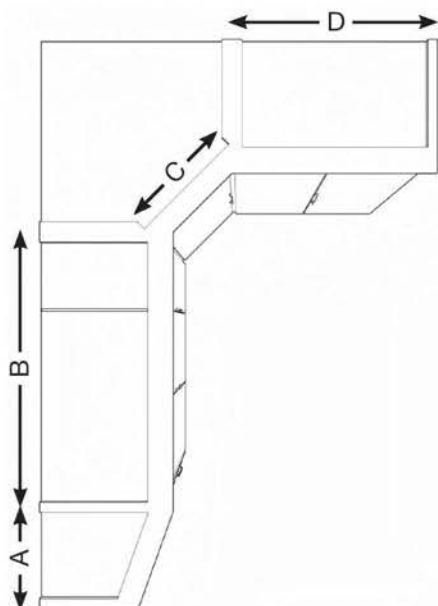

Kranzleisten für Planungsschränke, bestehend aus Grund- und

Anbauelement(en) ohne Beleuchtung

Beschreibung	Maße in cm			Art.-Nr.	EURO
	B	H	T		
Kranzleiste, ohne Beleuchtung	1	3,2	12,5	KR1	79,-
Wichtige Hinweise zur Bestellung der Kranzleiste: Dieser Kranz ist ausschließlich für Planungselemente, bestehend aus Grund- und Anbauelement(en), bestellbar. Der Preis berechnet sich folgendermaßen: Die einzelnen Elementbreiten werden addiert und folglich ergibt sich die Gesamtlänge des Kranzes. Diese wird auf volle Meter aufgerundet und mit dem Preis der Artikelnummer KR1 multipliziert. Achtung: Die Artikelnummer KR1 muss, unabhängig von der Länge des Kranzes, nur 1 x bestellt werden! Hinweis: Die Kranzleisten bei Planungsschränken werden bis zu einer Länge von max. 300 cm durchgängig geliefert! Hinweis: Bei einer Kombination aus einem Planungsschrank und einem Regalelement wird die Kranzleiste über die Art.-Nr. KR1 oder KR2 gesteuert!					Preis pro laufendem Meter

Bestellbeispiel:

Element	Bezeichnung	Artikelnummer Kranz
A	Abschlusschrank links	943
B	Planungsschrank, bestehend aus: 100cm-Grundelement 37,5cm-Anbauelement = Gesamtbreite 137,5cm	KR1 Preis = 2 x KR1 (137,5cm wird aufgerundet auf 2m)
C	Ausgebauter Eckschrank	940
D	100cm- Drehtürenschrack	928