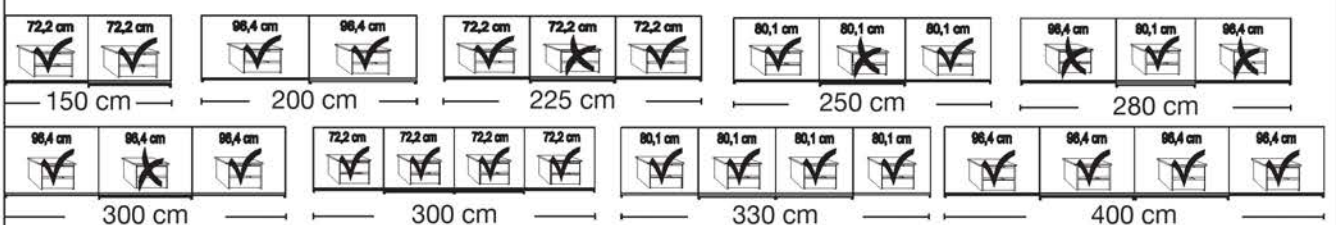

Interliving Kleiderschrank Serie 1205

Schwebetürenschränke

Innenausstattung:
2 Einlegeböden, 1 Kleiderstange

Beschreibung	Maße in cm		Höhe 217 cm		Höhe 236 cm	
	B	T	Art.-Nr.	EURO	Art.-Nr.	EURO
Front in Kieselgrau-Dekor mit Querriegel 2-türig 2-türig 3-türig 3-türig 3-türig 3-türig - mit Synchronöffnung 4-türig 4-türig 4-türig	150	67	A59	1.123,-	A68	1.239,-
	200	67	A60	1.219,-	A69	1.337,-
	225	67	A61	1.357,-	A70	1.480,-
	250	67	A62	1.373,-	A71	1.502,-
	280	67	A63	1.453,-	A72	1.594,-
	300	67	A64	1.462,-	A73	1.603,-
	300	67	A65	1.994,-	A74	2.221,-
	330	67	A66	2.065,-	A75	2.313,-
	400	67	A67	2.244,-	A76	2.507,-

Sockel-Aufteilung