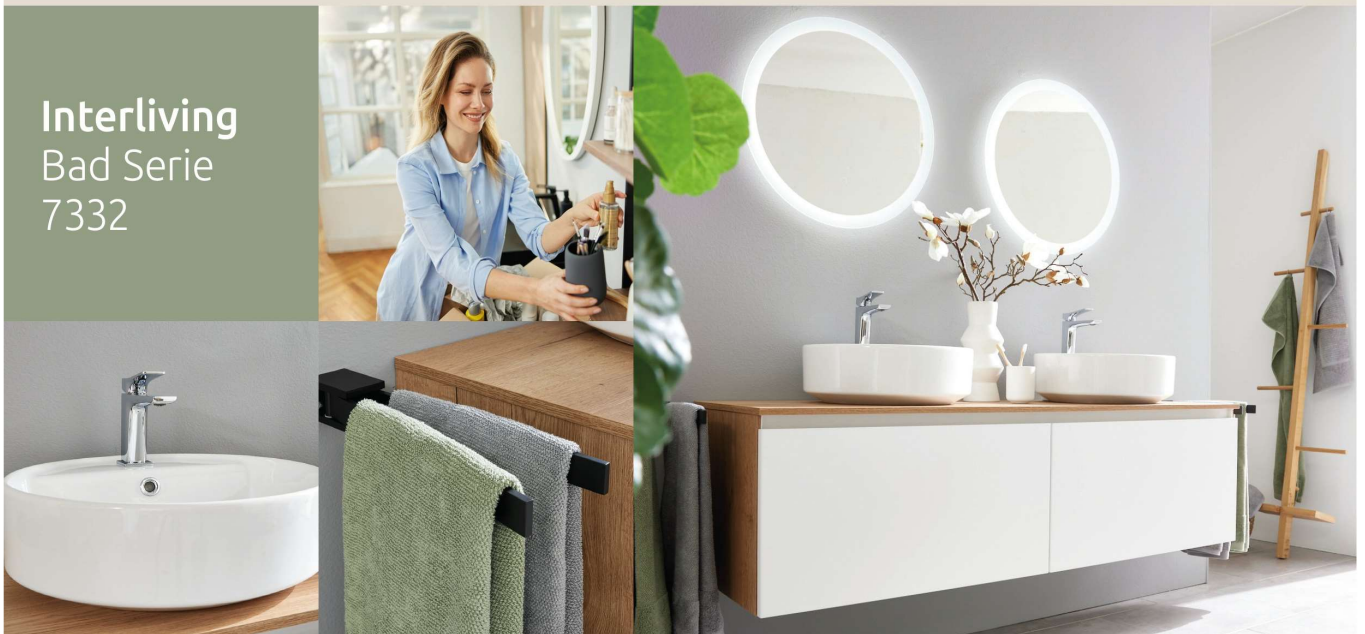

Interliving
Bad Serie
7332

Besonderheiten

- Trendiges Design: Lacklaminatfronten in Alpinweiß supermatt in Kombination mit Seitenverblendungen und Abdeckplatte in Eiche Sierra Nachbildung
- Moderne runde Spiegel mit umlaufender Beleuchtung
- Hochwertige Armatur für eine extravagante Ausstrahlung
- Aufgesetzte Griffleisten in Weiß
- Zwei Waschbecken mit ebenfalls zwei Auszügen für maximalen Stauraum und elegante Handtuchhalter

Interliving Bad Serie 7332

Maße: B/H/T ca.

Programm:	317 Touch
Preisgruppe:	3
Frontausführung:	332 Alpinweiß Lacklaminat
Korpusfarbe:	198 Eiche Sierra
Akzentfarbe:	
Abdeckbodenfarbe:	198 Eiche Sierra
Wangenfarbe:	
Regalfarbe:	
Sockelfarbe:	
Waschtischplattenkonsole:	
Korpusausführung:	
Griff:	016 Griffmulde Alpinweiß
Bohrbild:	33 Grifflos LINE N