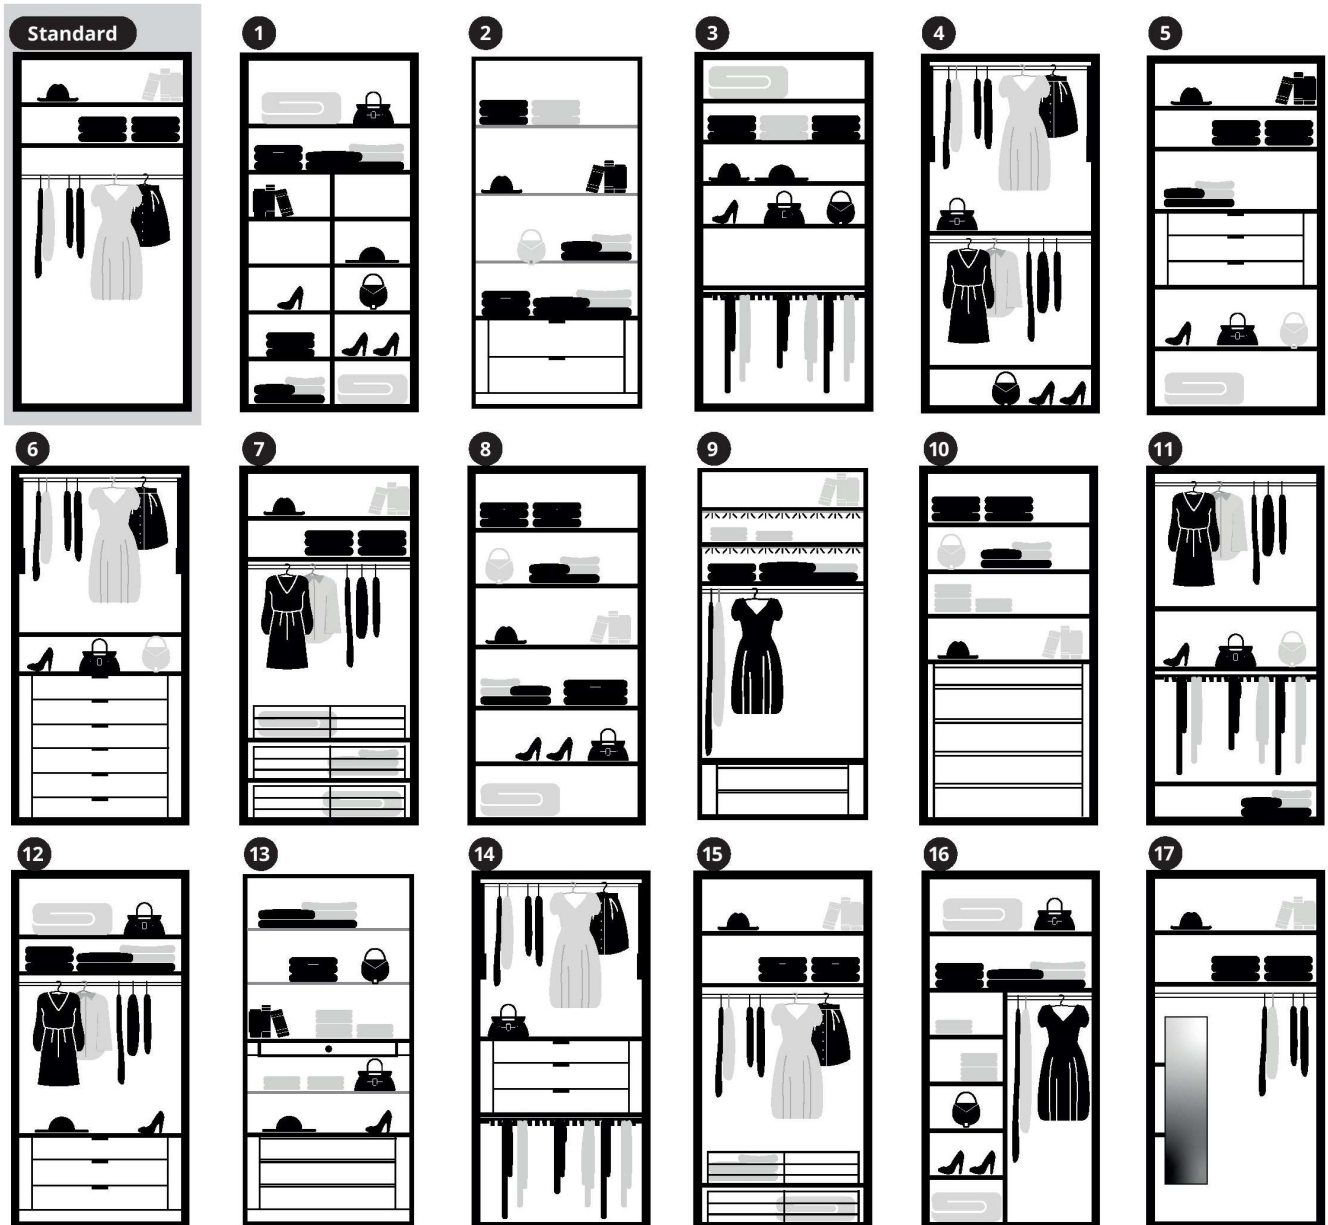

INNENEINTEILUNGEN

Einrichtungsvorschläge

Alles an seinen Platz.

Standard-Innenausstattung mit 2 Fachböden & 1 Kleiderstange

- 1 T-Einteilung mit 8 Fachböden
- 2 Schubkasteneinsatz mit 2 SK und hoher Zarge mit Softeinzug
- 3 Ausziehbarer Hosenhalter breit & 3 zusätzliche Fachböden
- 4 Kleiderlift
- 5 3er Hängeschubkasten mit Griffen und Softeinzug & 1 zusätzlicher Fachboden
- 6 Kleiderlift & 6er Schubkasteneinsatz mit Griffen und Softeinzug
- 7 Ausziehbare Wäschekörbe (3 Stück)
- 8 3 zusätzliche Fachböden
- 9 2er Set Fachbodenbeleuchtung, 2er Schubkasteneinsatz ohne Griffen und mit Softeinzug & 1 zusätzlicher Fachboden
- 10 Grundset 1 Schubkasten niedrig mit 1 Abdeckplatte & 2 Anbausets mit 2 Schubkästen hoch und Softeinzug (nur für Drehtürenschränke in Dekor Textline) & 1 zusätzlicher Fachboden
- 11 Ausziehbarer Hosenhalter breit & 1 zusätzlicher Fachboden
- 12 3er Schubkasteneinsatz mit Griffen und Softeinzug
- 13 Schmuckschubkasten, gedämpft mit schützender Glasplatte & 3er Schubkasteneinsatz ohne Griffen mit Softeinzug
- 14 Kleiderlift & 3er Hängeschubkasten mit Griffen und Softeinzug sowie ausziehbarer Hosenhalter breit
- 15 Ausziehbare Wäschekörbe (2 Stück)
- 16 T-Einteilung (bestehend aus 1 Mittelseite, 1 Kleiderstange und 4 Fachböden)
- 17 Innenspiegel ausklappbar