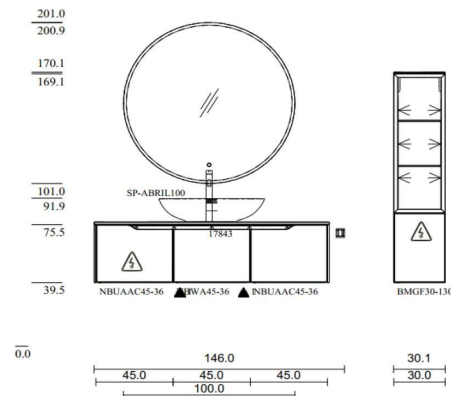

Interliving Bad Serie 7969

Interliving 7969

Maße: B/H/T ca.

Programm: 945 Easytouch
Preisgruppe: 4
Frontausführung: 969 Lacklaminat,Sand ultramatt, IL945
Korpusfarbe: 122 Sand
Akzentfarbe:
Abdeckbodenfarbe: 122 Sand
Wangenfarbe: 122 Sand
Regalfarbe:
Sockelfarbe:
Arbeitsplattendekor: 362 Eiche Como
Korpusausführung: 122 Sand
Griff: 004 Griffmulde Weiß
Bohrbild:

Pos.	Stk.	Kurzbezeichnung	Typen-Nr.	Anschlag	Breite (mm)	Höhe (mm)	Tiefe (mm)	Kopf-daten	Beschreibung	WG		Preis
1		NBWA45-36	67333		450	360	461	1	Waschtischschrank 45cm LineN	M		349.-
1		NBUAAC45-36	67361	L	450	360	461	1	Abschluss-Auszugschrank Curve LineN 45cm Links	M		379.-
1		NBUAAC45-36	67361	R	450	360	461	1	Abschluss-Auszugschrank Curve LineN 45cm Rechts	M		379.-
1		87735	87735		615	145	360	1	Aufbauwaschtisch Olive 61 Keramik weiß	ZV		279.-
2		BUW10-36	10786		10	360	483	1	Abschlußwange für Unterschrank	M		105.-
1		ADB1649	16849		1373	16	485	1	Abdeckboden als WT-Platte 16mm Eiche Como 362	M		95.-
1		AP-AUS	9352						Ausschnitt in WT-Platte	M		13.-
Gesamtwert Basis											1.599.-	
1		SP-ABRIL100							Spiegel Abril mit LED-Beleuchtung 1000mm	ZV		369.-
Gesamtwert Spiegel											369.-	
1		BMGF30-130	2976	R				1	Midischrank Flat 30cm, Glas&Rahmen weiß matt	M		429.-
1		PTO01-BS	6333					1	Mechanische Öffnungsunterstützung mit Bohrschablone	ZV		14.-
1		ADB1038	10838					1	Abdeckboden 10mm in Sand	M		16.-
Gesamtwert Midischrank											459.-	
1		MP-NGML	7983						Mehrpriß für LED-Lichtausführung der Griffmulde	M		160.-
1		LSET-SMART36-FB	15049						LED-Startset mit Fernbedienung 36Watt	ZV		169.-
Gesamtwert LED Griffmulde											329.-	
1		LSET-SMART36-	15055						LED-Startset ohne Fernbedienung 36Watt	ZV		120.-
1		LSIDHW-130	15441						LED Schrankinnenleuchte Hide h1296mm	ZV		99.-
Gesamtwert LED Schrankinnenleuchte											219.-	
1		SIBOX	15195						SIXBOX Sicherheitsbox Glasgow	ZV		25.-
1		17843	17843						Kludl Pura Waschlarmatur o.Ablaufgarn.chrom	ZV		299.-
1		17710	17710						Permanentvl. chrom	ZV		30.-
1		17713	17713						Raumsparsifon KS weiß	ZV		49.-
1		HTHA2	3372						Handtuchhalter chrom 2-armig #044	ZV		89.-

Änderungen und Irrtümer vorbehalten!

*Preis je 100mm