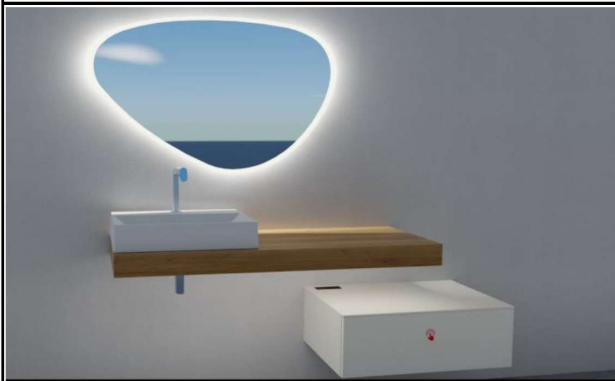

Interliving
Bad Serie
7490

Besonderheiten

- Aufsatzwaschbecken in Weiß und Schwarz erhältlich
- Schwenkbare Armatur in Chrom (optional gegen Mehrpreis)
- Konsolenplatte in verschiedenen Dekoren wählbar
- Konsolenplatte mit einer Breite von ca. 80 bis 160 cm möglich
- Akzentuierende Konsolenplattenbeleuchtung (optional gegen Mehrpreis)
- Grifflose, sanft schließende Unterschrankschublade mit komfortabler Push-to-open-Funktion
- Schublade alternativ auch mit Griff erhältlich
- Design-Siphon in Chrom
- 1-armiger Handtuchhalter in Chrom
- Organisch geformter Spiegel, sowohl vertikal als auch horizontal aufhängbar
- Spiegel mit umlaufender LED-Beleuchtung und 1-Touch-Dimmer (Energieeffizienzklasse E)

Interliving Bad Serie 7490

Interliving Bad 7490

Maße: B/H/T ca.

0
 Programm: 357 Senso
 Preisgruppe: 3
 Frontausführung: 490 Lack Alpinweiß Premium matt IL357
 Korpusfarbe: 193 Alpinweiß
 Akzentfarbe:
 Abdeckbodenfarbe: 193 Alpinweiß
 Wangenfarbe:
 Regalfarbe:
 Sockelfarbe:
 Plattenkonsole: Eiche Sierra
 Korpusausführung: Push-to-open
 Bohrbild: