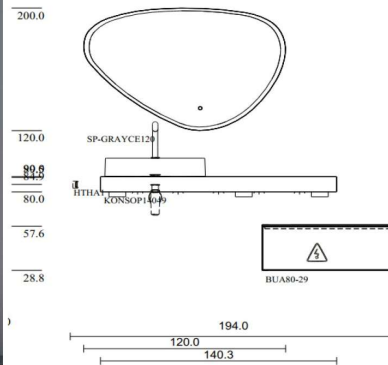

Interliving Bad Serie 7490

Interliving Bad 7490

Maße: B/H/T ca.

0
Programm: 357 Senso
Preisgruppe: 3
Frontausführung: 490 Lack Alpinweiß Premium matt IL357
Korpusfarbe: 193 Alpinweiß
Akzentfarbe:
Abdeckbodenfarbe: 193 Alpinweiß
Wangenfarbe:
Regalfarbe:
Sockelfarbe:
Plattenkonsole: Eiche Sierra
Korpusausführung: Push-to-open
Bohrbild:

Pos.	Stk.	Kurzbezeichnung	Typen-Nr.	Anschlag	Breite (mm)	Höhe (mm)	Tiefe (mm)	Kopf-daten	Beschreibung	WG	Preis
	1	BUA80-29	2326		800	288	461		Auszugschrank 800mm	M	229,-
	1	MP-PTOSA	7962						Mehrpreis Push-to-open f. Auszüge & Schubkästen	M	60,-
	1	TRAVM80	47478						Traverse aus Metall	ZV	60,-
	1	ADB1049	10849		803	10	485		Abdeckboden 10mm Alpinweiß 193	M	50,-
									Gesamtwert Unterschrank		399,-
	1	KONSOP14049	6593		1403	100	485		Konsolenplatte 1403mm in Eiche Sierra mit 3 Stützkonsolen	M	329,-
	1	AP-AUS	9352						Ausschnitt für Aufbauwaschtisch	M	13,-
	1	87825	87825		600	120	400		Puro 60cm Aufbauwaschtisch weiss matt aus Duratek ®	ZV	379,-
	1	17714	17714						Design Sifon chrom	ZV	78,-
									Gesamtwert Konsole		799,-
	1	SP-GRAYCE120	15205						Spiegel Grayce 1200x800 mit LED Beleuchtung	ZV	359,-
									Gesamtwert Spiegel		359,-
	1	LNDERB102	15059						LED Nischenleuchte Derby II 102mm	ZV	70,-
	1	LSET-SMART36-FB	15049						LED-Startset mit Fernbedienung 36Watt	ZV	169,-
									Gesamtwert LED Nischenleuchte		239,-
	1	SIBOX	15195						SIBOX Glasgow Sicherheitsbox	ZV	25,-
	1	17710	17710						Permanentvl. chrom	ZV	30,-
	1	17705	17705						Gessi Allora waschtischarmatur chrom	ZV	299,-
	1	HTHA1	3371						Handtuchhalter 1-armig chrom 044	ZV	69,-

Änderungen und Irrtümer vorbehalten!

*Preis je 100mm