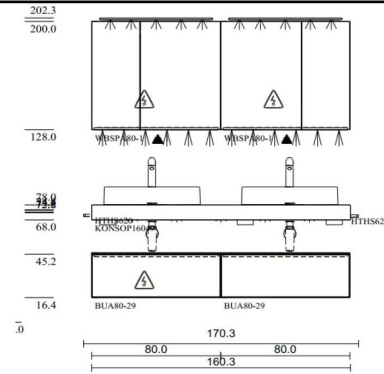

## Besonderheiten

- Aufsatzwaschbecken in Weiß und Schwarz erhältlich
- Waschbecken wahlweise ca. 60 oder 80 cm breit
- Hochwertige Grohe-Armatur in Schwarz matt oder Chrom (optional gegen Mehrpreis)
- Konsolenplatte in verschiedenen Dekoren wählbar
- Konsolenplatte mit einer Breite von ca. 80 bis 160 cm möglich
- Akzentuierende Konsolenplattenbeleuchtung (optional gegen Mehrpreis)
- Beidseitig jeweils ein Handtuchhalter an der Konsolenplatte (optional gegen Mehrpreis)
- Grifflose Unterschrankschubladen mit komfortabler Push-to-open-Funktion
- Schubladen alternativ auch mit Griff erhältlich
- Design-Siphon in Schwarz
- Spiegelschrank mit Softclose-Funktion für sanftes und leises Schließen
- Jeweils 2 Steckdosen zum Anschluss von Elektrogeräten links und rechts im Spiegelschrank

## Interliving Bad 7198

Maße: B/H/T ca.

**Programm:** 382 Struktura  
**Preisgruppe:** 4  
**Frontausführung:** 405 Eiche Sierra IL 382  
**Korpusfarbe:** 198 Eiche Sierra  
**Akzentfarbe:**  
**Abdeckbodenfarbe:** 198 Eiche Sierra  
**Wangenfarbe:**  
**Regalfarbe:**  
**Sockelfarbe:**  
**Waschtischplattenkonsole:** 320 Marmor Venato Nero Nachbildung  
**Korpusausführung:**  
**Griff:** Push-to-open  
**Bohrbild:**