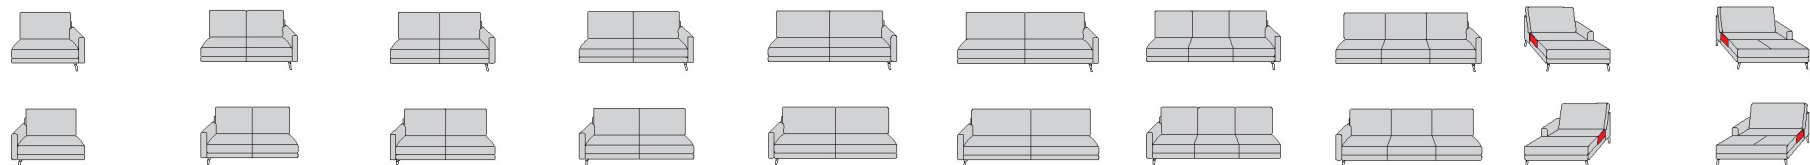

Interliving Sofa Serie 4004

Typen-Nr:

	MH 10R re MH 10L li	NH 60R re NH 60L li	NH 70R re NH 70L li	NH 80R re NH 80L li	NH 90R re NH 90L li	NH 10R re NH 10L li	PH 60R re PH 60L li	PH 70R re PH 70L li	KH 80R re KH 80L li	KH 10R re KH 10L li
	Element mit Seitenteil Rücken hoch	Sofa mit Seitenteil Rücken hoch	Sofa mit Seitenteil Rücken hoch	Sofa groß mit Seitenteil Rücken hoch	Sofa groß mit Seitenteil Rücken hoch	Sofa groß mit Seitenteil Rücken hoch	Sofa groß mit Seitenteil Rücken hoch	Sofa groß mit Seitenteil 3-sitzig Rücken hoch	Longchair Rücken hoch	Longchair groß Rücken hoch
ca. Maße in cm B / T / H / SH	110/92/85/44	130/92/85/44	150/92/85/44	170/92/85/44	190/92/85/44	210/92/85/44	190/92/85/44	220/92/85/44	90/170/85/44	110/170/85/44

Stoffklassen

SK10	889,-	1.040,-	1.148,-	1.285,-	1.391,-	1.519,-	1.547,-	1.683,-	1.341,-	1.482,-
SK20	945,-	1.102,-	1.192,-	1.357,-	1.473,-	1.607,-	1.637,-	1.785,-	1.408,-	1.558,-
SK30	979,-	1.144,-	1.260,-	1.408,-	1.526,-	1.665,-	1.702,-	1.852,-	1.454,-	1.607,-
SK40	1.014,-	1.185,-	1.301,-	1.456,-	1.579,-	1.723,-	1.760,-	1.917,-	1.498,-	1.655,-
SK50	1.097,-	1.276,-	1.401,-	1.570,-	1.704,-	1.855,-	1.896,-	2.070,-	1.604,-	1.767,-
SK60	1.130,-	1.315,-	1.447,-	1.621,-	1.757,-	1.915,-	1.956,-	2.135,-	1.653,-	1.815,-
SK70	1.148,-	1.338,-	1.468,-	1.642,-	1.780,-	1.945,-	1.986,-	2.169,-	1.674,-	1.841,-
SK80	1.195,-	1.387,-	1.523,-	1.706,-	1.850,-	2.019,-	2.061,-	2.253,-	1.732,-	1.901,-
SK90	1.229,-	1.429,-	1.567,-	1.755,-	1.905,-	2.077,-	2.125,-	2.320,-	1.778,-	1.949,-
SK100	1.354,-	1.572,-	1.723,-	1.929,-	2.095,-	2.283,-	2.336,-	2.551,-	1.940,-	2.123,-
SK110	1.514,-	1.757,-	1.919,-	2.149,-	2.336,-	2.549,-	2.607,-	2.852,-	2.146,-	2.348,-
SK120	1.692,-	1.961,-	2.142,-	2.399,-	2.609,-	2.841,-	2.910,-	3.186,-	2.378,-	2.593,-

*Bedarf in laufende Meter	3,50	4,00	7,00	7,00	7,00	7,00	6,00	10,50	5,50	6,00
Preis bei eingesandtem Stoff	861,-	1.009,-	1.114,-	1.246,-	1.350,-	1.473,-	1.500,-	1.632,-	1.301,-	1.438,-

Sitztiefe kurz	STK	STK	STK	STK	STK	STK	STK	STK	STK	STK
Mehrpreis	0,-	0,-	0,-	0,-	0,-	0,-	0,-	0,-	0,-	0,-
Metallkufe	MK1	MK1	MK1	MK1	MK1	MK1	MK1	MK1	MK2	MK2
Mehrpreis	0,-	0,-	0,-	0,-	0,-	0,-	0,-	0,-	0,-	0,-