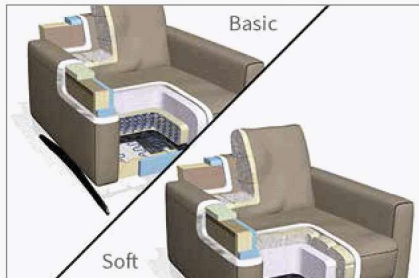

17/83/63

Seitenteilverstellg.
= SV1 (Mehrpreis)

SFR re
SFL li
Seitenteilform F

17/83/63

Seitenteilverstellg.
= SV1 (Mehrpreis)

Interliving Sofa Serie 4004

2 Sitzkomforts

Basic oder Soft - für festes oder weiches Sitzen, mit oder ohne Federkern.