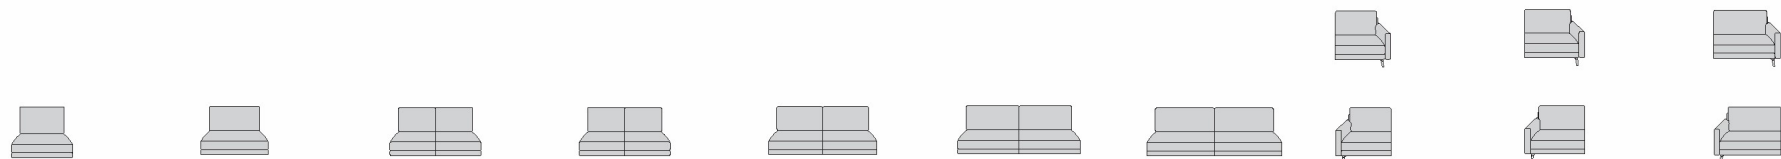

0,-

0,-

Interliving Sofa Serie 4004

Typen-Nr:	M 90K	M 100K	N 60K	N 70K	N 80K	N 90K	N 100K	M 70R re M 70L li	M 80R re M 80L li	M 90R re M 90L li
	Element ohne Seitenteil	Element ohne Seitenteil	Sofa ohne Seitenteil	Sofa ohne Seitenteil	Sofa groß ohne Seitenteil	Sofa groß ohne Seitenteil	Sofa groß ohne Seitenteil	Element mit Seitenteil	Element mit Seitenteil	Element mit Seitenteil
ca. Maße in cm B / T / H / SH	90/92/80/44	100/92/80/44	120/92/80/44	140/92/80/44	160/92/80/44	180/92/80/44	200/92/80/44	80/92/80/44	91/92/80/44	100/92/80/44