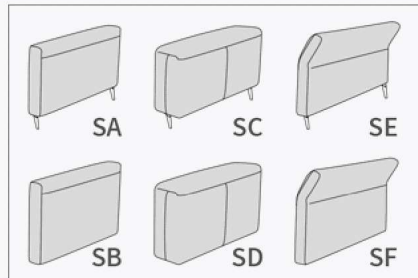

17/83/63

Seitenteilverstellg.
= SV1 (Mehrpreis)

SFR re
SFL li
Seitenteilform F

17/83/63

Seitenteilverstellg.
= SV1 (Mehrpreis)

Interliving Sofa Serie 4004

2 Sitzkomforts

Basic oder Soft - für festes oder weiches Sitzen, mit oder ohne Federkern.