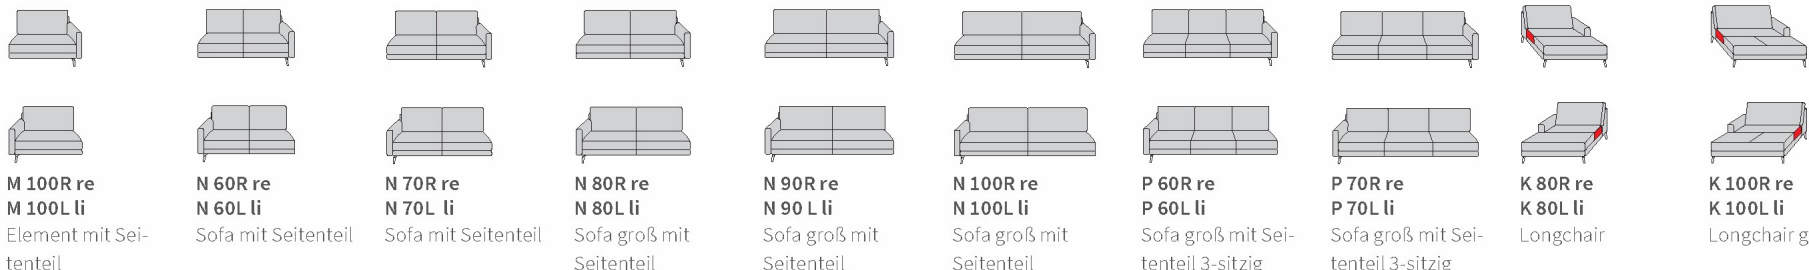

Interliving Sofa Serie 4004

Typen-Nr:

ca. Maße in cm
B / T / H / SH

	M 100R re M 100L li Element mit Seitenteil	N 60R re N 60L li Sofa mit Seitenteil	N 70R re N 70L li Sofa mit Seitenteil	N 80R re N 80L li Sofa groß mit Seitenteil	N 90R re N 90L li Sofa groß mit Seitenteil	N 100R re N 100L li Sofa groß mit Seitenteil	P 60R re P 60L li Sofa groß mit Seitenteil 3-sitzig	P 70R re P 70L li Sofa groß mit Seitenteil 3-sitzig	K 80R re K 80L li Longchair	K 100R re K 100L li Longchair groß
	110/92/80/44	130/92/80/44	150/92/80/44	170/92/80/44	190/92/80/44	210/92/80/44	190/92/80/44	220/92/80/44	90/170/80/44	110/170/80/44
Stoffklassen										
SK10	889,-	1.040,-	1.148,-	1.285,-	1.391,-	1.519,-	1.547,-	1.683,-	1.341,-	1.482,-
SK20	945,-	1.102,-	1.192,-	1.357,-	1.473,-	1.607,-	1.637,-	1.785,-	1.408,-	1.558,-
SK30	979,-	1.144,-	1.260,-	1.408,-	1.526,-	1.665,-	1.702,-	1.852,-	1.454,-	1.607,-
SK40	1.014,-	1.185,-	1.301,-	1.456,-	1.579,-	1.723,-	1.760,-	1.917,-	1.498,-	1.655,-
SK50	1.097,-	1.276,-	1.401,-	1.570,-	1.704,-	1.855,-	1.896,-	2.070,-	1.604,-	1.767,-
SK60	1.130,-	1.315,-	1.447,-	1.621,-	1.757,-	1.915,-	1.956,-	2.135,-	1.653,-	1.815,-
SK70	1.148,-	1.338,-	1.468,-	1.642,-	1.780,-	1.945,-	1.986,-	2.169,-	1.674,-	1.841,-
SK80	1.195,-	1.387,-	1.523,-	1.706,-	1.850,-	2.019,-	2.061,-	2.253,-	1.732,-	1.901,-
SK90	1.229,-	1.429,-	1.567,-	1.755,-	1.905,-	2.077,-	2.125,-	2.320,-	1.778,-	1.949,-
SK100	1.354,-	1.572,-	1.723,-	1.929,-	2.095,-	2.283,-	2.336,-	2.551,-	1.940,-	2.123,-
SK110	1.514,-	1.757,-	1.919,-	2.149,-	2.336,-	2.549,-	2.607,-	2.852,-	2.146,-	2.348,-
SK120	1.692,-	1.961,-	2.142,-	2.399,-	2.609,-	2.841,-	2.910,-	3.186,-	2.378,-	2.593,-
*Bedarf in laufende Meter	3,50	4,00	6,50	6,50	6,50	6,50	5,50	9,50	5,00	5,00
Preis bei eingesandtem Stoff	861,-	1.009,-	1.114,-	1.246,-	1.350,-	1.473,-	1.500,-	1.632,-	1.301,-	1.438,-
Sitztiefe kurz	STK	STK	STK	STK	STK	STK	STK	STK	STK	STK
Mehrpreis	0,-	0,-	0,-	0,-	0,-	0,-	0,-	0,-	0,-	0,-
Metallkufe	MK1	MK1	MK1	MK1	MK1	MK1	MK1	MK1	MK2	MK2
Mehrpreis	0,-	0,-	0,-	0,-	0,-	0,-	0,-	0,-	0,-	0,-