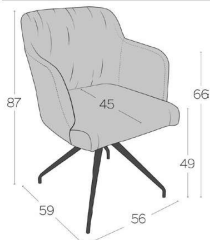

STANDARD

OPTION(S)

4,-

\*METRAGE UNI cm 110 m2 -

<b>C0810</b>	(PM18 -A SOFT)	2	3	4	5	6	7	1	2	3	1 > 9	10+	
Stuhl mit Metallgestell - fix		398,-	420,-	429,-	459,-	481,-	503,-	-	577,-	607,-	439,-	398,-	-

STANDARD

OPTION(S)

4,-

\*METRAGE UNI cm 110 m2 -

<b>C0512</b>	(PM18 +A)	2	3	4	5	6	7	1	2	3	1 > 9	10+	
Stuhl mit Metallgestell - fix		435,-	457,-	476,-	498,-	518,-	540,-	-	612,-	647,-	476,-	435,-	-

STANDARD

OPTION(S)

4,-

\*METRAGE UNI cm 120 m2 -

<b>C1112</b>	(PM18 +A SOFT)	2	3	4	5	6	7	1	2	3	1 > 9	10+	
Stuhl mit Metallgestell - fix		457,-	476,-	498,-	518,-	540,-	559,-	-	634,-	666,-	498,-	457,-	-

STANDARD

OPTION(S)

4,-

\*METRAGE UNI cm 120 m2 -