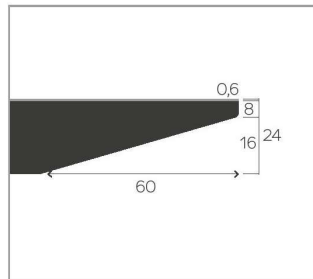

Interliving Esszimmer Serie 5110

TISCHFÜSSE TABLE FEET

Tischfüße, Kopf- und Seitenzargen aus Metall werden immer in derselben Farbe geliefert. Zur Auswahl stehen alle Farbtöne der allgemeinen MOBITEC Metallkollektion (mit Ausnahme von A24).

Feet, frame and side bars are in metal, all parts in the same colour. Available are all metal colours of our general MOBITEC collection (except A24).

AUSFÜHRUNG TISCHPLATTE FINISHING TABLETOP

24mm **Massivholz** mit Schweizer Kante. Erhältlich in den gewohnten Holzarten und Beiztönen: Buche (P/M), Eiche (E), Wildeiche (W) und Nussbaum (N).

24mm **solid wood**, with beveled edge. Available in our standard woods and stains: beech (P/M), oak (E), rustical oak (W) and walnut (N).

24mm Multiplexbasisplatte, mit schwarz gefärbter Schweizer Kante, belegt mit einem 0.6mm Furnier in «**MOSAIC**» auf Eiche und Nussbaum. Erhältlich in den Holzarten und Beiztönen Eiche (E) und Nussbaum (N).

24mm multiplex base, black beveled edge, top veneer 0.6mm in «**MOSAIC**» oak / walnut. Available in the woods and stains oak (E) and walnut (N).

TISCHFORM TABLETOP FORM