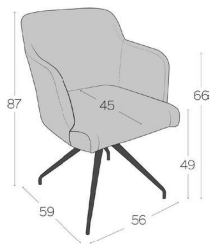

**STANDARD**

**OPTION(S)**

4,-

**NOTE** Mit 360° drehbarem Sitz

\*METRAGE UNI cm 110 m2 -

<b>C0910</b>	(PM19 TURN -A SOFT)	2	3	4	5	6	7	1	2	3	1 > 9	10+
Stuhl mit Metallgestell - drehbar		503,-	522,-	544,-	568,-	588,-	607,-	-	682,-	710,-	544,-	503,-

**STANDARD**

**OPTION(S)**

4,-

**NOTE** Mit 360° drehbarem Sitz

\*METRAGE UNI cm 110 m2 -

<b>C0612</b>	(PM19 TURN +A)	2	3	4	5	6	7	1	2	3	1 > 9	10+
Stuhl mit Metallgestell - drehbar		540,-	559,-	581,-	601,-	621,-	647,-	-	717,-	749,-	581,-	540,-

**STANDARD**

**OPTION(S)**

4,-

**NOTE** Mit 360° drehbarem Sitz

\*METRAGE UNI cm 120 m2 -

<b>C1212</b>	(PM19 TURN +A SOFT)	2	3	4	5	6	7	1	2	3	1 > 9	10+
Stuhl mit Metallgestell - drehbar		559,-	581,-	599,-	621,-	647,-	666,-	717,-	739,-	769,-	601,-	559,-