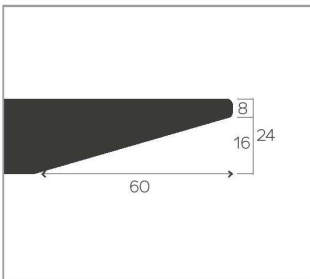

AUSFÜHRUNG TISCHPLATTE FINISHING TABLETOP

24mm **Massivholz** mit Schweizer Kante. Erhältlich in den gewohnten Holzarten und Beiztönen: Buche (P/M), Eiche (E), Wildeiche (W) und Nussbaum (N).

24mm **solid wood**, with beveled edge. Available in our standard woods and stains: beech (P/M), oak (E), rustical oak (W) and walnut (N).