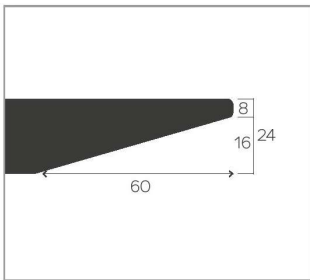

AUSFÜHRUNG TISCHPLATTE FINISHING TABLETOP