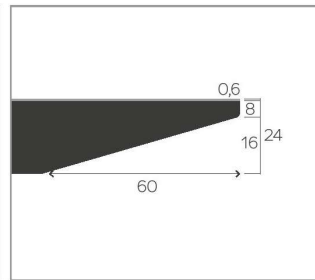

AUSFÜHRUNG TISCHPLATTE FINISHING TABLETOP