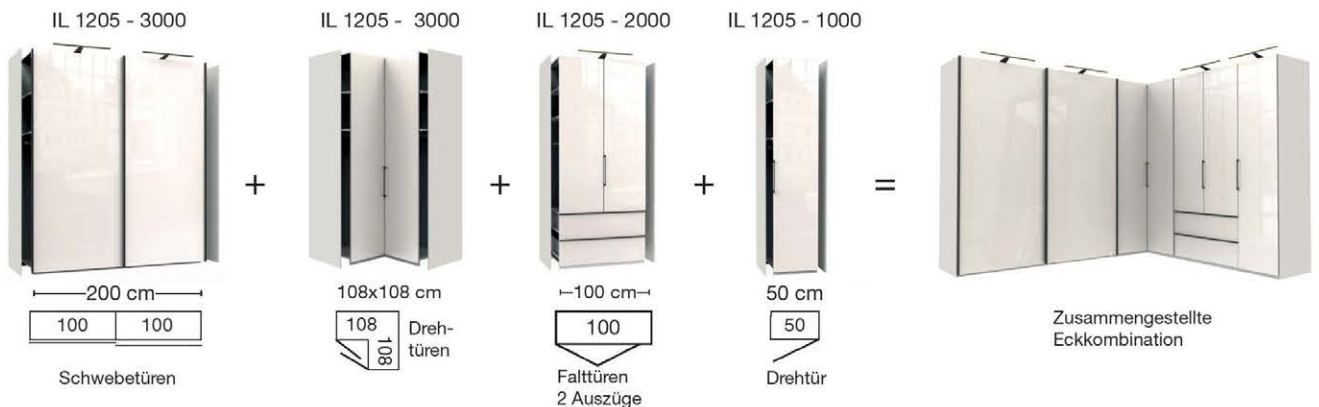

Kombinierte Schränke (individuell zusammenstellbar) aus IL 1205 - 1000 + 2000 + 3000

1. Beispiel:

2. Beispiel: