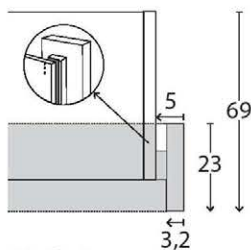

Passepartout-Rahmen für Schwebetürenschränke mit oder ohne Beleuchtung

Beschreibung	Maße in cm		Höhe 221 cm		Höhe 240 cm	
	B	T	Art.-Nr.	EURO	Art.-Nr.	EURO
Passepartout-Rahmen, Breite je Seitenstollen 5 cm mit Beleuchtung						
2 Leuchten - für Schrankbreite 150 cm	160	23	718	512,-	727	563,-
4 Leuchten - für Schrankbreite 200 cm	210	23	719	729,-	728	780,-
6 Leuchten - für Schrankbreite 225 cm	235	23	720	789,-	729	845,-
6 Leuchten - für Schrankbreite 250 cm	260	23	721	803,-	730	852,-
6 Leuchten - für Schrankbreite 280 cm	290	23	722	819,-	731	873,-
6 Leuchten - für Schrankbreite 300 cm ⚠ - nur für 3-türige Schränke	310	23	723	819,-	732	873,-
8 Leuchten - für Schrankbreite 300 cm ⚠ - nur für 4-türige Schränke	310	23	724	973,-	733	1.026,-
8 Leuchten - für Schrankbreite 330 cm	340	23	725	1.106,-	734	1.157,-
8 Leuchten - für Schrankbreite 400 cm	410	23	726	1.140,-	736	1.194,-

Draufsicht Schrank inkl. PPT-Rahmen

Maße in cm

Dieses Produkt enthält Lichtquellen der Energieeffizienzklasse F

Bitte beachten:

Bei Verwendung eines Passepartout-Rahmens verbreitert sich der Schrank auf die ausgewiesenen Maße.

Passepartout-Rahmen für Schränke ab 330 cm mittig gestoßen.