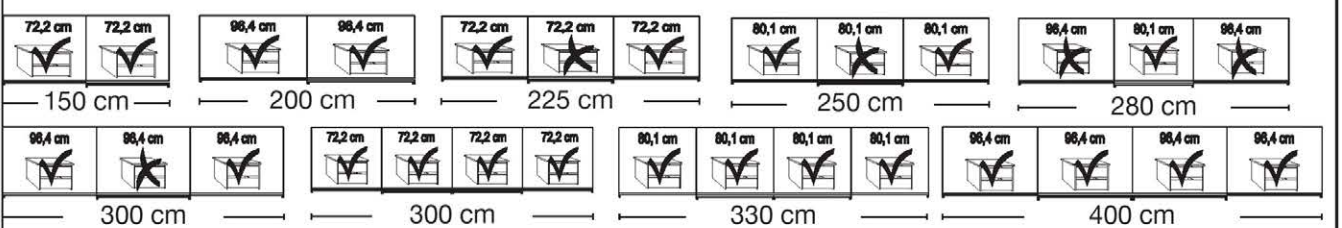

Interliving Kleiderschrank Serie 1205

Schwebetürenschränke

Innenausstattung:
2 Einlegeböden, 1 Kleiderstange

Beschreibung	Maße in cm		Höhe 217 cm		Höhe 236 cm				
	B	T	Art.-Nr.	EURO	Art.-Nr.	EURO			
	2-türig	1 Spiegeltür links	150	67	B36	1.241,-	B56	1.369,-	
	2-türig	1 Spiegeltür rechts	150	67	B37	1.241,-	B57	1.369,-	
	2-türig	2 Spiegeltüren	150	67	B38	1.366,-	B58	1.494,-	
	2-türig	1 Spiegeltür links	200	67	B39	1.346,-	B59	1.478,-	
	2-türig	1 Spiegeltür rechts	200	67	B40	1.346,-	B60	1.478,-	
	2-türig	2 Spiegeltüren	200	67	B41	1.480,-	B61	1.614,-	
	3-türig	1 Spiegeltür mittig	225	67	B42	1.438,-	B62	1.583,-	
	3-türig	3 Spiegeltüren	225	67	B43	1.610,-	B63	1.750,-	
	3-türig	1 Spiegeltür mittig	250	67	B44	1.460,-	B64	1.598,-	
	3-türig	3 Spiegeltüren	250	67	B45	1.630,-	B65	1.768,-	
	3-türig	1 Spiegeltür mittig	280	67	B46	1.538,-	B66	1.694,-	
	3-türig	3 Spiegeltüren	280	67	B47	1.708,-	B67	1.864,-	
	3-türig	1 Spiegeltür mittig	300	67	B48	1.545,-	B68	1.701,-	
	3-türig	3 Spiegeltüren	300	67	B49	1.726,-	B69	1.878,-	
	- mit Synchronöffnung								
	4-türig	2 Spiegeltüren mittig	300	67	B50	2.246,-	B70	2.500,-	
	4-türig	4 Spiegeltüren	300	67	B51	2.500,-	B71	2.757,-	
	4-türig	2 Spiegeltüren mittig	330	67	B52	2.346,-	B72	2.621,-	
	4-türig	4 Spiegeltüren	330	67	B53	2.634,-	B73	2.909,-	
	4-türig	2 Spiegeltüren mittig	400	67	B54	2.538,-	B74	2.826,-	
4-türig	4 Spiegeltüren	400	67	B55	2.831,-	B75	3.121,-		

Sockel-Aufteilung