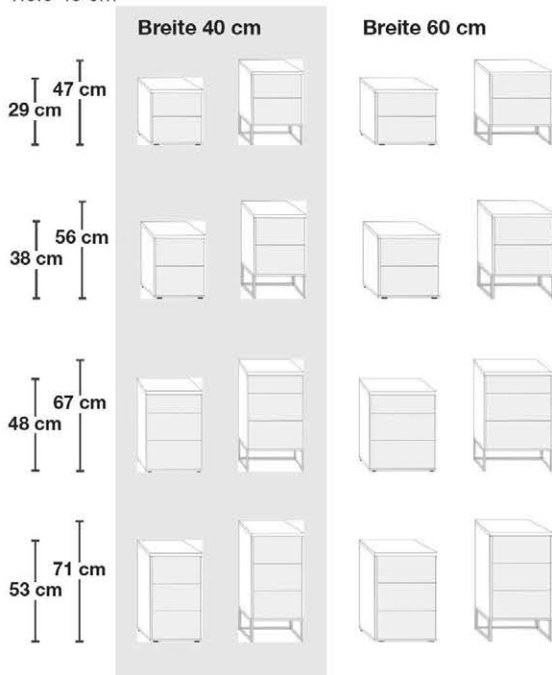

IL 1205 - 4000 - Betten und Beimöbel

Betten, in 7 Breiten mit Holzkopfteil oder Polsterkopfteil

Breiten in cm	90	100	120	140	160	180	200	Höhe Kopfteil in cm	97
Längen in cm	190	190	190	190	190	190	190	Höhe Fußteil in cm	48
	200	200	200	200	200	200	200	Höhe Oberkante Bettseite in cm	48
	210	210	210	210	210	210	210		
	220	220	220	220	220	220	220		

Betten mit Winkelfüßen oder Schrägfüßen / Holzkopfteil mit Leisten in Chrom oder Schiefer (wählbar über Modellnummer).

Nachtschränke, in 8 Höhen und 2 Breiten

Tiefe 43 cm