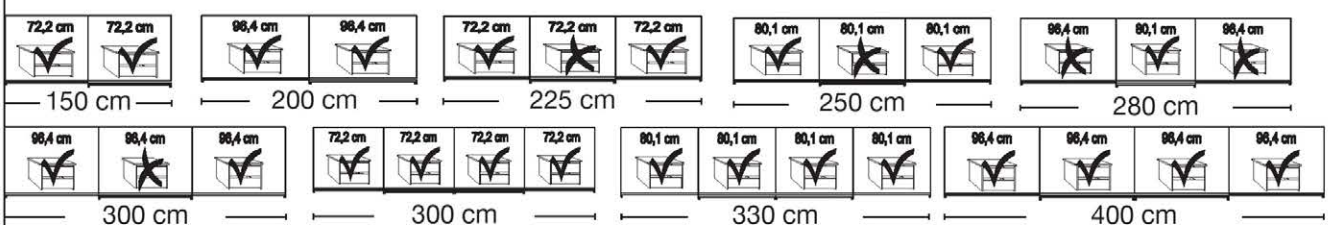

Interliving Kleiderschrank Serie 1205

Schwebetürenschränke

Innenausstattung:
2 Einlegeböden, 1 Kleiderstange

Beschreibung	Maße in cm		Höhe 217 cm		Höhe 236 cm		
	B	T	Art.-Nr.	EURO	Art.-Nr.	EURO	
Front in weiß mit Querriegel							
	2-türig	150	67	A01	1.123,-	A10 1.239,-	
	2-türig	200	67	A02	1.219,-	A11 1.337,-	
	3-türig	225	67	A03	1.357,-	A12 1.480,-	
	3-türig	250	67	A04	1.373,-	A13 1.502,-	
	3-türig	280	67	A05	1.453,-	A14 1.594,-	
	3-türig	300	67	A06	1.462,-	A15 1.603,-	
	- mit Synchronöffnung						
	4-türig	300	67	A07	1.994,-	A16 2.221,-	
	4-türig	330	67	A08	2.065,-	A17 2.313,-	
	4-türig	400	67	A09	2.244,-	A18 2.507,-	

Sockel-Aufteilung