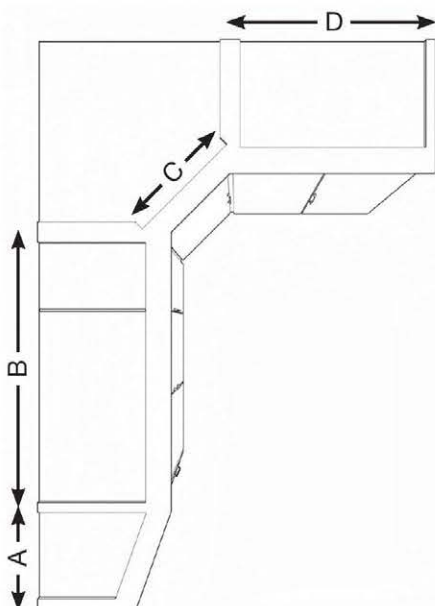

Kranzleisten für Planungsschränke, bestehend aus Grund- und

Anbauelement(en) ohne Beleuchtung

Beschreibung	Maße in cm			Art.-Nr.	EURO
	B	H	T		
Kranzleiste, ohne Beleuchtung	1	3,2	12,5	KR1	79,-
Wichtige Hinweise zur Bestellung der Kranzleiste: Dieser Kranz ist ausschließlich für Planungselemente, bestehend aus Grund- und Anbauelement(en), bestellbar. Der Preis berechnet sich folgendermaßen: Die einzelnen Elementbreiten werden addiert und folglich ergibt sich die Gesamtlänge des Kranzes. Diese wird auf volle Meter aufgerundet und mit dem Preis der Artikelnummer KR1 multipliziert. Achtung: Die Artikelnummer KR1 muss, unabhängig von der Länge des Kranzes, nur 1 x bestellt werden! Hinweis: Die Kranzleisten bei Planungsschränken werden bis zu einer Länge von max. 300 cm durchgängig geliefert! Hinweis: Bei einer Kombination aus einem Planungsschrank und einem Regalelement wird die Kranzleiste über die Art.-Nr. KR1 oder KR2 gesteuert!					Preis pro laufendem Meter

Bestellbeispiel:

Element	Bezeichnung	Artikelnummer Kranz
A	Abschlusschrank links	943
B	Planungsschrank, bestehend aus: 100cm-Grundelement 37,5cm-Anbauelement = Gesamtbreite 137,5cm	KR1 Preis = 2 x KR1 (137,5cm wird aufgerundet auf 2m)
C	Ausgebauter Eckschrank	940
D	100cm- Drehtürenschränk	928