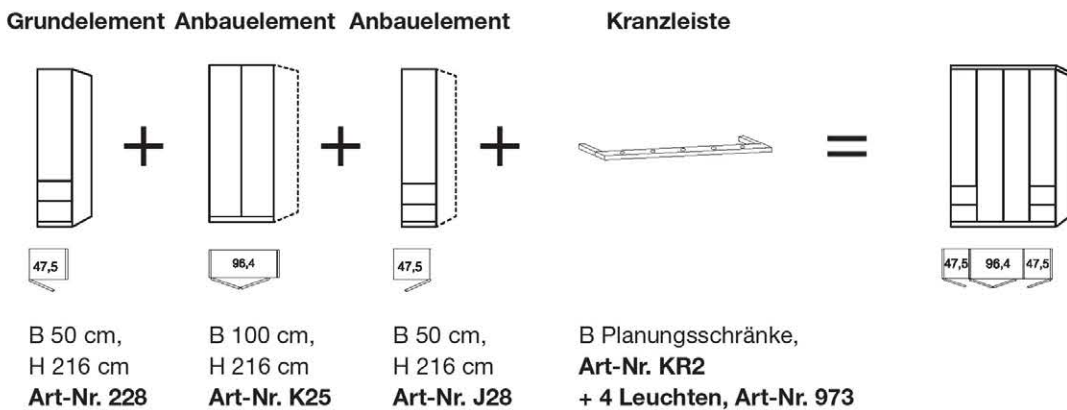

Planungsbeispiele Interliving 1205 - 2000

1. Beispiel - Falлтürenschrank B 200 cm mit Kranzleiste und Beleuchtung: