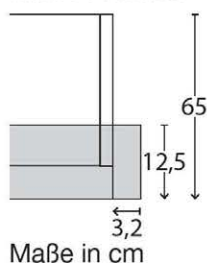

Interliving Kleiderschrank Serie 1205

Passepartout-Rahmen mit LED-Beleuchtung

Nur für Einzelschränke verwendbar!

Beschreibung	Maße in cm		Höhe 220 cm		Höhe 240 cm	
	B	T	Art.-Nr.	EURO	Art.-Nr.	EURO
Breite je Seitenstollen 3,2 cm, mit LED-Beleuchtung - für Schrankbreite 50 cm 1 Leuchte - für Schrankbreite 75 cm 2 Leuchten - für Schrankbreite 100 cm 2 Leuchten	56,4	12,5	898	303,-	912	356,-
	81,4	12,5	899	337,-	913	393,-
	106,4	12,5	900	375,-	914	428,-
- für Schrankbreite 150 cm 3 Leuchten - nur für 3-türige Schränke	156,4	12,5	901	440,-	915	491,-
- für Schrankbreite 150 cm 4 Leuchten - nur für 4-türige Schränke	156,4	12,5	902	479,-	916	535,-
- für Schrankbreite 200 cm 4 Leuchten - für Schrankbreite 225 cm 6 Leuchten	206,4	12,5	903	538,-	917	594,-
- für Schrankbreite 225 cm 6 Leuchten	231,4	12,5	904	587,-	918	638,-
- für Schrankbreite 250 cm 5 Leuchten - nur für 5-türige Schränke	256,4	12,5	905	577,-	919	631,-
- für Schrankbreite 250 cm 6 Leuchten - nur für 6-türige Schränke	256,4	12,5	906	594,-	920	633,-
- für Schrankbreite 300 cm 6 Leuchten - nur für 6-türige Schränke	306,4	12,5	907	610,-	921	638,-
- für Schrankbreite 300 cm 8 Leuchten - nur für 8-türige Schränke	306,4	12,5	908	701,-	922	754,-
- für Schrankbreite 350 cm 7 Leuchten	356,4	12,5	909	845,-	923	898,-

Draufsicht Schrank inkl. PPT-Rahmen