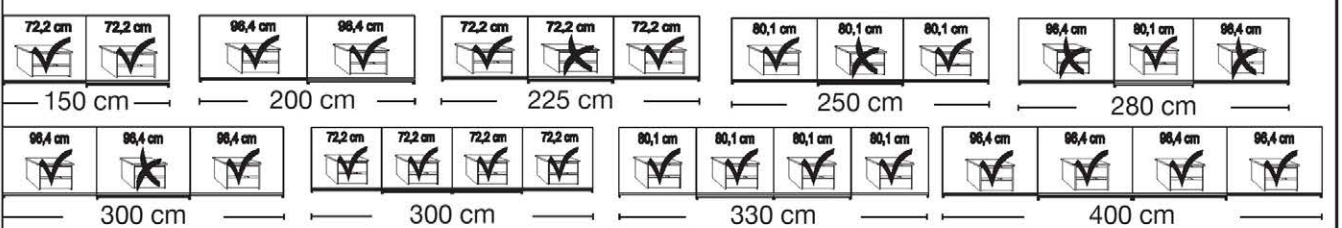

Interliving Kleiderschrank Serie 1205

Schwebetürenschränke

Innenausstattung:
2 Einlegeböden, 1 Kleiderstange

Beschreibung	Maße in cm		Höhe 217 cm		Höhe 236 cm			
	B	T	Art.-Nr.	EURO	Art.-Nr.	EURO		
	Glastüren in weiß und Kristallspiegeltüren mit Querriegel							
	2-türig	1 Spiegeltür links	150	67	500	1.366,-	520	1.494,-
	2-türig	1 Spiegeltür rechts	150	67	501	1.366,-	521	1.494,-
	2-türig	2 Spiegeltüren	150	67	502	1.366,-	522	1.494,-
	2-türig	1 Spiegeltür links	200	67	503	1.480,-	523	1.614,-
	2-türig	1 Spiegeltür rechts	200	67	504	1.480,-	524	1.614,-
	2-türig	2 Spiegeltüren	200	67	505	1.480,-	525	1.614,-
	3-türig	1 Spiegeltür mittig	225	67	506	1.610,-	526	1.750,-
	3-türig	3 Spiegeltüren	225	67	507	1.610,-	527	1.750,-
	3-türig	1 Spiegeltür mittig	250	67	508	1.630,-	528	1.768,-
	3-türig	3 Spiegeltüren	250	67	509	1.630,-	529	1.768,-
	3-türig	1 Spiegeltür mittig	280	67	510	1.708,-	530	1.864,-
	3-türig	3 Spiegeltüren	280	67	511	1.708,-	531	1.864,-
	3-türig	1 Spiegeltür mittig	300	67	512	1.726,-	532	1.878,-
	3-türig	3 Spiegeltüren	300	67	513	1.726,-	533	1.878,-
	- mit Synchronöffnung							
	4-türig	2 Spiegeltüren mittig	300	67	514	2.500,-	534	2.757,-
	4-türig	4 Spiegeltüren	300	67	515	2.500,-	535	2.757,-
	4-türig	2 Spiegeltüren mittig	330	67	516	2.634,-	536	2.909,-
	4-türig	4 Spiegeltüren	330	67	517	2.634,-	537	2.909,-
	4-türig	2 Spiegeltüren mittig	400	67	518	2.831,-	538	3.121,-
4-türig	4 Spiegeltüren	400	67	519	2.831,-	539	3.121,-	

Sockel-Aufteilung