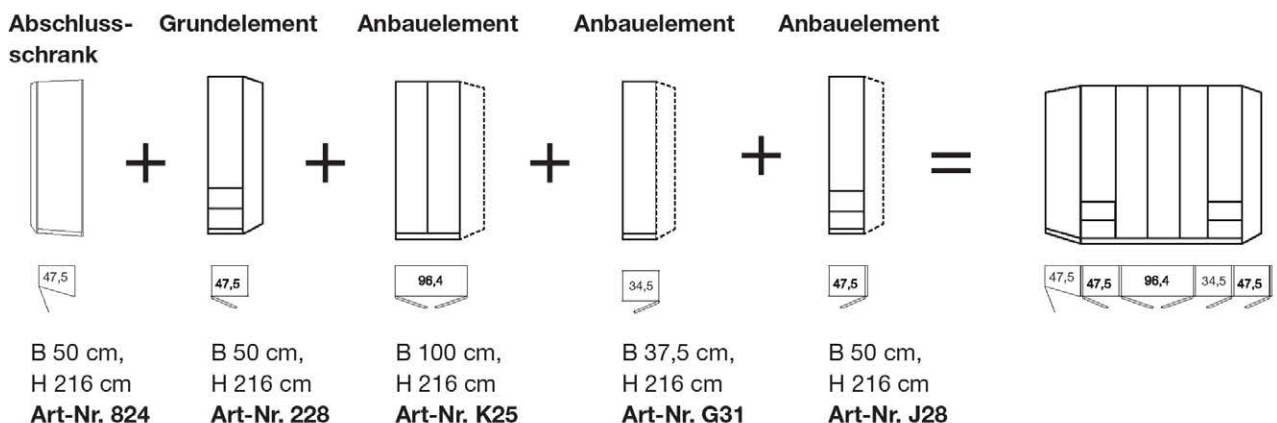

Beispiel 1:

Element	Bezeichnung	Artikelnummer Kranz
A	Abschlusschrank links	943
B	Planungsschrank, bestehend aus: 100cm-Grundelement 37,5cm-Anbauelement = Gesamtbreite 137,5cm	KR1 Preis = 2 x KR1 (137,5cm wird aufgerundet auf 2m)
C	Ausgebauter Eckschrank	940
D	100cm- Drehtürenschränk	928

Interliving Kleiderschrank Serie 1205

Beispiel 2:

Planungsbeispiele Interliving 1205 - 1000

1. Beispiel - Drehtürenschrack B 200 cm mit Kranzleiste und Beleuchtung:

2. Beispiel - Drehtürenschrack B 288 cm ohne Kranzleiste:

Interliving Kleiderschrank Serie 1205

3. Beispiel - Eckkombination mit Kranzleiste ohne Beleuchtung:

4. Beispiel - Eckkombination mit Kranzleiste ohne Beleuchtung:

Maßanfertigungen.

Korpusbreiten

Drehtürenschränke

Breite	Seite	Sockel	Seite	Sockel	Seite	Sockel	Seite	Sockel	Seite	Breite effektiv
37,5	1,5	34,5	1,5							37,5 cm
50	1,5	47,5	1,5							50,5 cm
75	1,5	72,2	1,5							75,2 cm
100	1,5	96,4	1,5							99,4 cm
150	1,5	96,4	1,5	47,5	1,5					148,4 cm
150	1,5	72,2	1,5	72,2	1,5					148,9 cm
200	1,5	96,4	1,5	96,4	1,5					197,3 cm
225	1,5	72,2	1,5	72,2	1,5	72,2	1,5			222,6 cm
250	1,5	96,4	1,5	47,5	1,5	96,4	1,5			246,3 cm
250	1,5	47,5	1,5	72,2	1,5	72,2	1,5	47,5	1,5	246,9 cm
300	1,5	96,4	1,5	96,4	1,5	96,4	1,5			295,2 cm
300	1,5	72,2	1,5	72,2	1,5	72,2	1,5	72,2	1,5	296,3 cm
350	1,5	96,4	1,5	96,4	1,5	47,5	1,5	96,4	1,5	344,2 cm