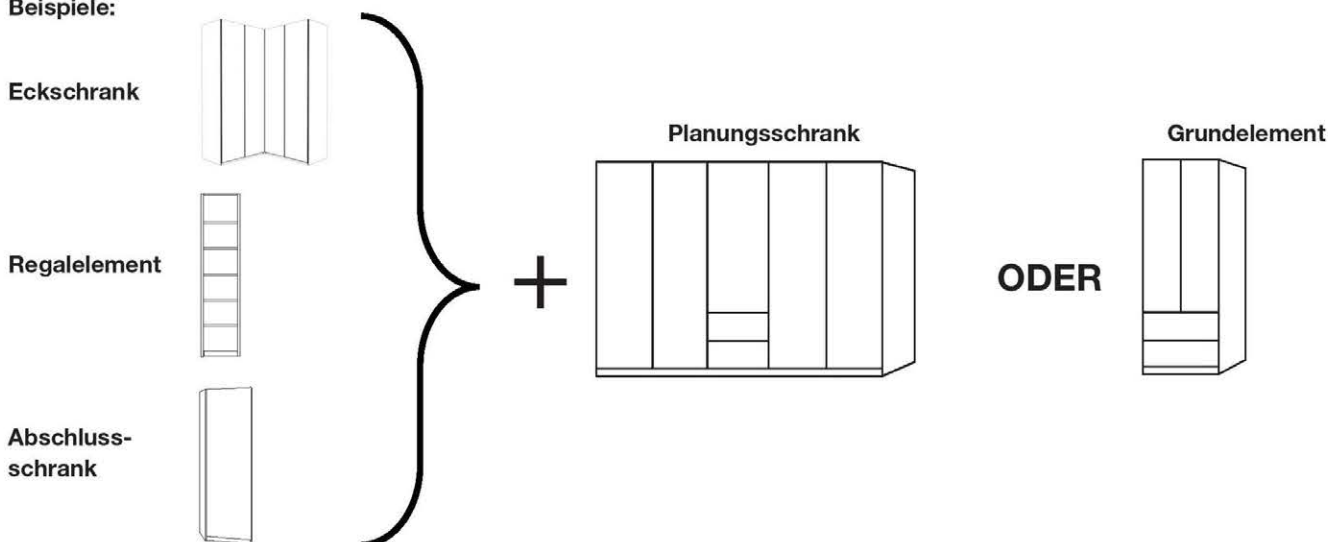

Grund- und Anbauschränke (individuell zusammenstellbar)

Planungshinweise Interliving 1205 - 2000

1. Fügen Sie bitte der Bestellung grundsätzlich eine Stellskizze/ Furnplan-Planung bei.
2. Planen Sie bitte immer ausgehend von der Ecke zu den Seiten.
3. Bestandteile eines Planungsschranks in dem Programm Interliving 1205 sind:
  1) ein Grundelement (mit 2 Außenseiten)
  2) eine beliebige Anzahl von Anbauelementen (mit 1 Mittelseite)

Hinweis: Furnplan differenziert bei Planungsschränken nach Grund- und Anbauelementen automatisch!

4. Direkt neben einem Eckschrank, Regalelement oder Abschlusschrank wird ein Planungsschrank oder ein Grundelement benötigt.

Beispiele:

5. Kranzleisten wahlweise mit oder ohne Beleuchtung:

1) Die Kranzleiste für Eckschränke oder Abschlusschränke bitte separat laut Typenplan bestellen.
2) Die Kranzleiste für Planungsschränke bitte mit der Art.-Nr. **KR1** oder **KR2** bestellen.

Hinweis: Die Kranzleisten bei Planungsschränken werden bis zu einer Länge von max. 300 cm durchgängig geliefert!

Hinweis: Bei einer Kombination aus einem Planungsschrank und einem Regalelement wird die Kranzleiste über die Art.-Nr. KR1 oder KR2 gesteuert!

Beispiel 1: