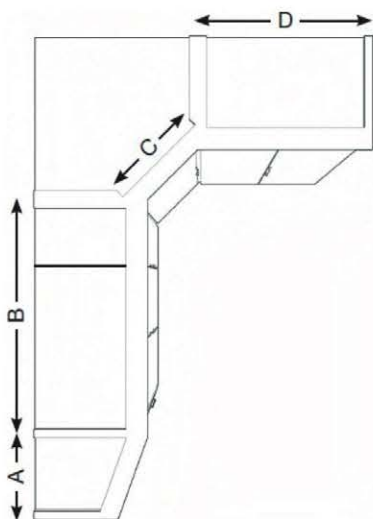

Element	Bezeichnung	Artikelnummer Kranz
A	Abschlusschrank links	943
B	Planungsschrank, bestehend aus: 100cm-Grundelement 37,5cm-Anbauelement = Gesamtbreite 137,5cm	KR1 Preis = 2 x KR1 (137,5cm wird aufgerundet auf 2m)
C	Ausgebauter Eckschrank	940
D	100cm- Falttürenschränk	928