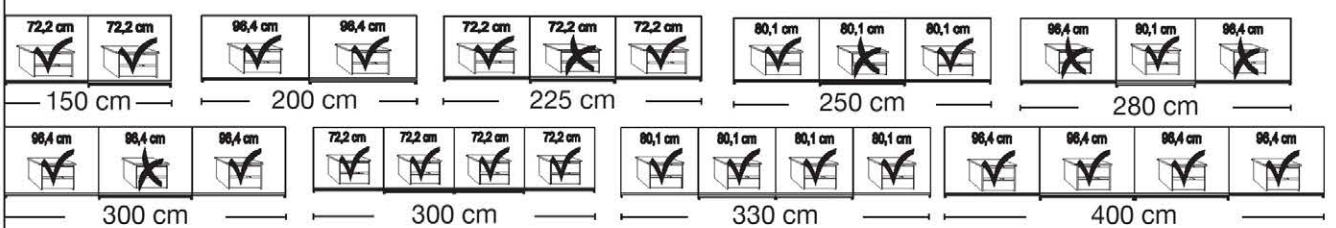

Interliving Kleiderschrank Serie 1205

Schwebetürenschränke

Innenausstattung:
2 Einlegeböden, 1 Kleiderstange

Beschreibung	Maße in cm		Höhe 217 cm		Höhe 236 cm	
	B	T	Art.-Nr.	EURO	Art.-Nr.	EURO
Front in Kieselgrau-Dekor mit Querriegel 2-türig 2-türig 3-türig 3-türig 3-türig 3-türig - mit Synchronöffnung 4-türig 4-türig 4-türig	150	67	A59	1.123,-	A68	1.239,-
	200	67	A60	1.219,-	A69	1.337,-
	225	67	A61	1.357,-	A70	1.480,-
	250	67	A62	1.373,-	A71	1.502,-
	280	67	A63	1.453,-	A72	1.594,-
	300	67	A64	1.462,-	A73	1.603,-
	300	67	A65	1.994,-	A74	2.221,-
	330	67	A66	2.065,-	A75	2.313,-
	400	67	A67	2.244,-	A76	2.507,-

Sockel-Aufteilung