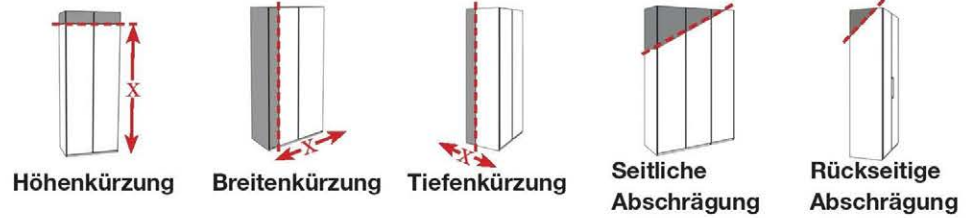

Interliving Kleiderschrank Serie 1205

Maßanfertigungen - Aufpreise bei Interliving 1205 - 1000 Drehtürenschränke.

Schränkelemente	Höhenkürzung	Breitenkürzung	Tiefenkürzung	Seitliche Abschrägung	Rückseitige Abschrägung
Breite 37,5 cm ohne Auszüge	●	●	●		●
Breite 50 cm ohne Auszüge	●	●	●	● im Raster von 50-250 cm	●
Breite 50 cm 2 Auszüge	●				●
Breite 75 cm ohne Auszüge	●	●	●		●
Breite 75 cm 2 Auszüge	●				●
Breite 100 cm ohne Auszüge	●	●	●		●
Breite 100 cm 2 Auszüge	●				●
Regalelemente Tiefe 36 cm	●				
Abschlusswände	●				
Vollausgebauter Eckschrank	●		●		
Begehbbarer Eckschrank	●				
Eckschrank über 90 Grad mit Drehtüren	●				
Eckschrank über 90 Grad mit Falttüren	●