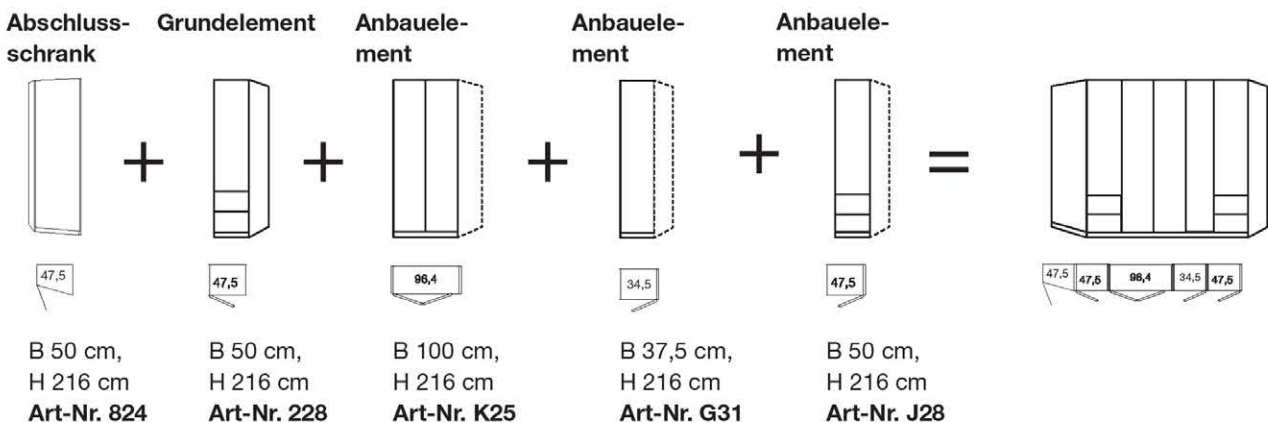

Interliving Kleiderschrank Serie 1205

Beispiel 2:

Planungsbeispiele Interliving 1205 - 2000

1. Beispiel - Falлтürenschrank B 200 cm mit Kranzleiste und Beleuchtung:

2. Beispiel - Falлтürenschrank B 288 cm ohne Kranzleiste: