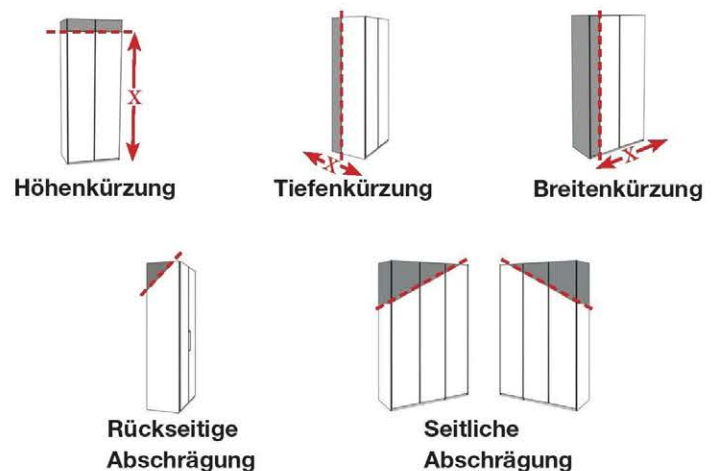

Interliving Kleiderschrank Serie 1205

3. Beispiel - Eckkombination mit Kranzleiste ohne Beleuchtung:

4. Beispiel - Eckkombination mit Kranzleiste ohne Beleuchtung:

Maßanfertigungen.

Korpusbreiten

Drehtürenschränke

Breite	Seite	Sockel	Seite	Sockel	Seite	Sockel	Seite	Sockel	Seite	Breite effektiv
37,5	1,5	34,5	1,5							37,5 cm
50	1,5	47,5	1,5							50,5 cm
75	1,5	72,2	1,5							75,2 cm
100	1,5	96,4	1,5							99,4 cm
150	1,5	96,4	1,5	47,5	1,5					148,4 cm
150	1,5	72,2	1,5	72,2	1,5					148,9 cm
200	1,5	96,4	1,5	96,4	1,5					197,3 cm
225	1,5	72,2	1,5	72,2	1,5	72,2	1,5			222,6 cm
250	1,5	96,4	1,5	47,5	1,5	96,4	1,5			246,3 cm
250	1,5	47,5	1,5	72,2	1,5	72,2	1,5	47,5	1,5	246,9 cm
300	1,5	96,4	1,5	96,4	1,5	96,4	1,5			295,2 cm
300	1,5	72,2	1,5	72,2	1,5	72,2	1,5	72,2	1,5	296,3 cm
350	1,5	96,4	1,5	96,4	1,5	47,5	1,5	96,4	1,5	344,2 cm