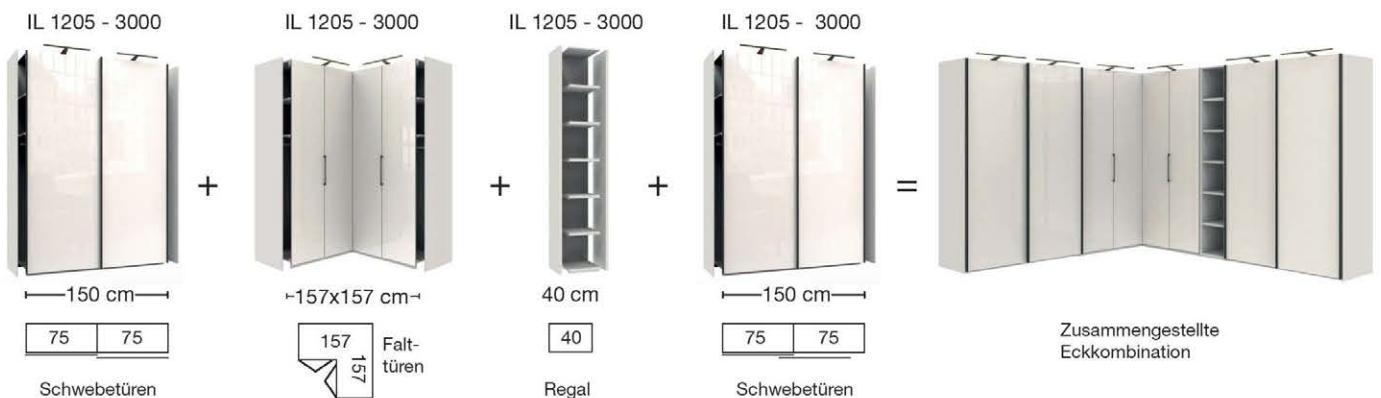

Die einzelnen Schränke verfügen je Korpus über zwei Außenseiten und werden aneinandergestellt.

Für diese Planungsschränke sind **optional Aufbauleuchten** wählbar.