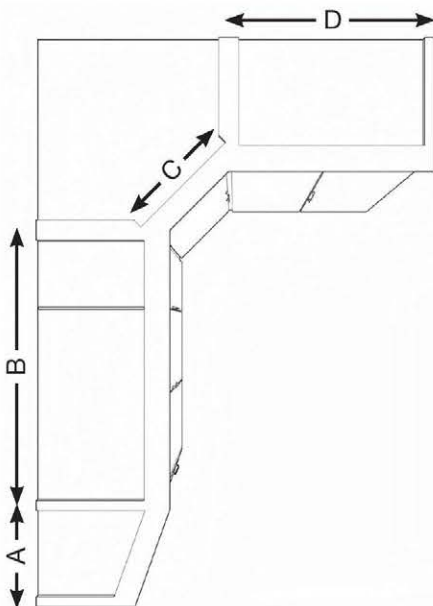

Kranzleisten für Planungsschränke, bestehend aus Grund- und Anbauelement(en) ohne Beleuchtung

Beschreibung	Maße in cm			Art.-Nr.	EURO
	B	H	T		
Kranzleiste, ohne Beleuchtung Wichtige Hinweise zur Bestellung der Kranzleiste: Dieser Kranz ist ausschließlich für Planungselemente, bestehend aus Grund- und Anbauelement(en), bestellbar. Der Preis berechnet sich folgendermaßen: Die einzelnen Elementbreiten werden addiert und folglich ergibt sich die Gesamtlänge des Kranzes. Diese wird auf volle Meter aufgerundet und mit dem Preis der Artikelnummer KR1 multipliziert. Achtung: Die Artikelnummer KR1 muss, unabhängig von der Länge des Kranzes, nur 1 x bestellt werden! Hinweis: Die Kranzleisten bei Planungsschränken werden bis zu einer Länge von max. 300 cm durchgängig geliefert! Hinweis: Bei einer Kombination aus einem Planungsschrank und einem Regalelement wird die Kranzleiste über die Art.-Nr. KR1 oder KR2 gesteuert!	1	3,2	12,5	KR1	79,-
					Preis pro laufendem Meter

Bestellbeispiel:

Element	Bezeichnung	Artikelnummer Kranz
A	Abschlusschrank links	943
B	Planungsschrank, bestehend aus: 100cm-Grundelement 37,5cm-Anbauelement = Gesamtbreite 137,5cm	KR1 Preis = 2 x KR1 (137,5cm wird aufgerundet auf 2m)
C	Ausgebauter Eckschrank	940
D	100cm- Falttürenschränk	928