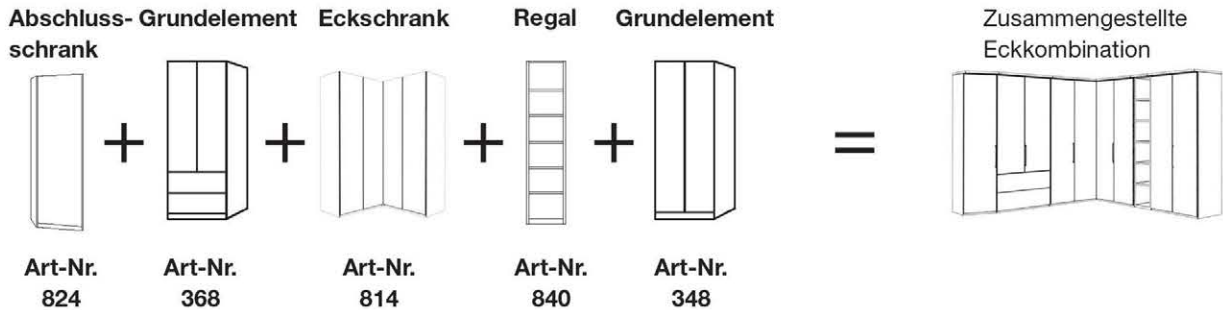

Interliving Kleiderschrank Serie 1205

Beispiel 2:

Planungsbeispiele Interliving 1205 - 2000

1. Beispiel - Falлтürenschrank B 200 cm mit Kranzleiste und Beleuchtung:

2. Beispiel - Falлтürenschrank B 288 cm ohne Kranzleiste:

Interliving Kleiderschrank Serie 1205

3. Beispiel - Eckkombination mit Kranzleiste ohne Beleuchtung:

Kranzleisten

4. Beispiel - Eckkombination mit Kranzleiste ohne Beleuchtung:

Kranzleisten

Zusammengestellte Eckkombination