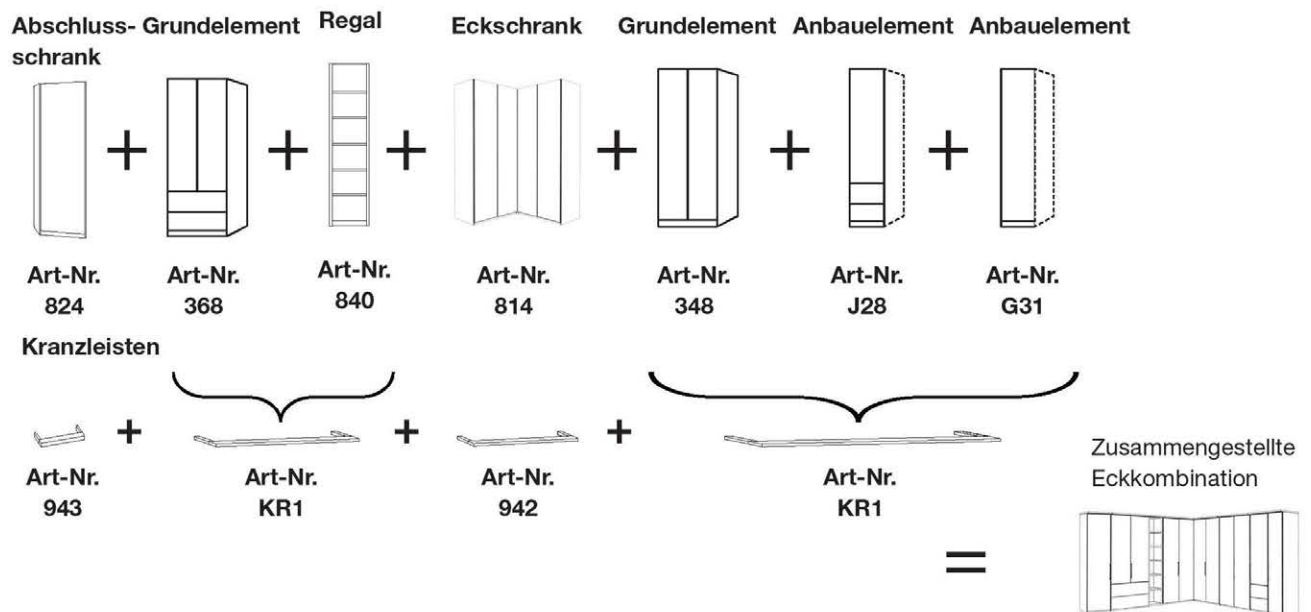

Beispiel 1:

Element	Bezeichnung	Artikelnummer Kranz
A	Abschlusschrank links	943
B	Planungsschrank, bestehend aus: 100cm-Grundelement 37,5cm-Anbauelement = Gesamtbreite 137,5cm	KR1 Preis = 2 x KR1 (137,5cm wird aufgerundet auf 2m)
C	Ausgebauter Eckschrank	940
D	100cm- Drehtürenschränk	928

Interliving Kleiderschrank Serie 1205

Beispiel 2:

Planungsbeispiele Interliving 1205 - 1000

1. Beispiel - Drehtürenschrack B 200 cm mit Kranzleiste und Beleuchtung:

2. Beispiel - Drehtürenschrack B 288 cm ohne Kranzleiste:

Interliving Kleiderschrank Serie 1205

3. Beispiel - Eckkombination mit Kranzleiste ohne Beleuchtung:

4. Beispiel - Eckkombination mit Kranzleiste ohne Beleuchtung:

Maßanfertigungen.

Korpusbreiten

Drehtürenschränke

Breite	Seite	Sockel	Seite	Sockel	Seite	Sockel	Seite	Sockel	Seite	Breite effektiv
37,5	1,5	34,5	1,5							37,5 cm
50	1,5	47,5	1,5							50,5 cm
75	1,5	72,2	1,5							75,2 cm
100	1,5	96,4	1,5							99,4 cm
150	1,5	96,4	1,5	47,5	1,5					148,4 cm
150	1,5	72,2	1,5	72,2	1,5					148,9 cm
200	1,5	96,4	1,5	96,4	1,5					197,3 cm
225	1,5	72,2	1,5	72,2	1,5	72,2	1,5			222,6 cm
250	1,5	96,4	1,5	47,5	1,5	96,4	1,5			246,3 cm
250	1,5	47,5	1,5	72,2	1,5	72,2	1,5	47,5	1,5	246,9 cm
300	1,5	96,4	1,5	96,4	1,5	96,4	1,5			295,2 cm
300	1,5	72,2	1,5	72,2	1,5	72,2	1,5	72,2	1,5	296,3 cm
350	1,5	96,4	1,5	96,4	1,5	47,5	1,5	96,4	1,5	344,2 cm