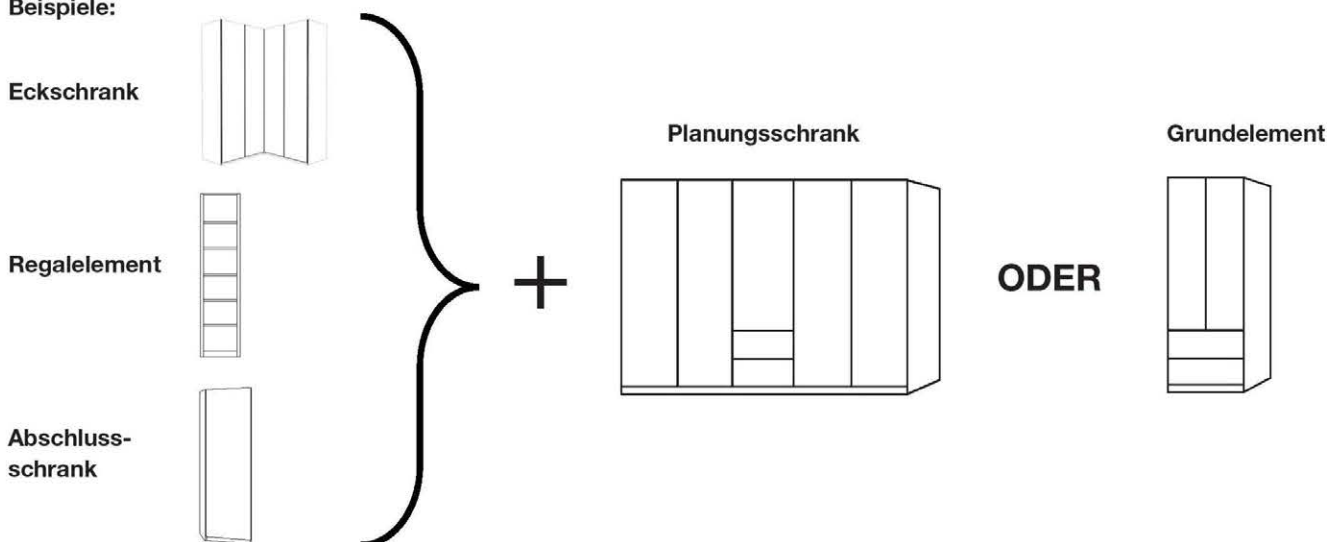

Interliving Kleiderschrank Serie 1205

Grund- und Anbauschränke (individuell zusammenstellbar)

Planungshinweise Interliving 1205 - 1000

1. Fügen Sie bitte der Bestellung grundsätzlich eine Stellskizze/ Furnplan-Planung bei.

2. Planen Sie bitte immer ausgehend von der Ecke zu den Seiten.

3. Bestandteile eines Planungsschranks in dem Programm Interliving 1205 sind:

1) ein Grundelement (mit 2 Außenseiten)
2) eine beliebige Anzahl von Anbauelementen (mit 1 Mittelseite)

! Hinweis: Furnplan differenziert bei Planungsschränken nach Grund- und Anbauelementen automatisch!

4. Direkt neben einem Eckschrank, Regalelement oder Abschlusschrank wird ein Planungsschrank oder ein Grundelement benötigt.

Beispiele:

5. Kranzleisten wahlweise mit oder ohne Beleuchtung:

1) Die Kranzleiste für Eckschränke oder Abschlusschränke bitte separat laut Typenplan bestellen.
2) Die Kranzleiste für Planungsschränke bitte mit der Art.-Nr. **KR1** oder **KR2** bestellen.

! Hinweis: Die Kranzleisten bei Planungsschränken werden bis zu einer Länge von max. 300 cm durchgängig geliefert!

! Hinweis: Bei einer Kombination aus einem Planungsschrank und einem Regalelement wird die Kranzleiste über die Art.-Nr. KR1 oder KR2 gesteuert!

Beispiel 1: