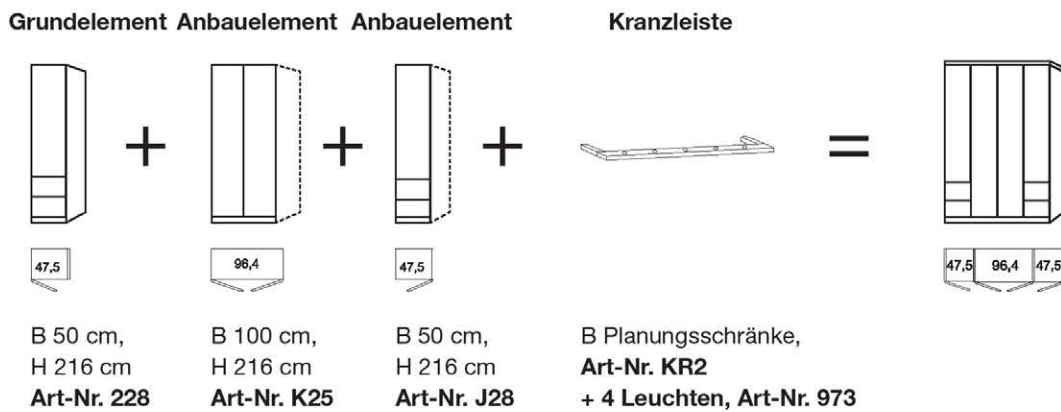

Planungsbeispiele Interliving 1205 - 1000

1. Beispiel - Drehtürenschrack B 200 cm mit Kranzleiste und Beleuchtung: