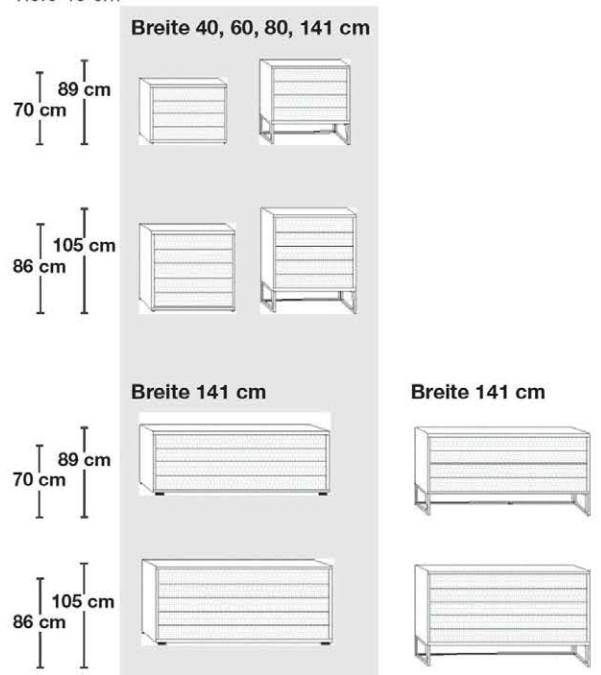

Kommoden, in 4 Höhen und 4 Breiten

Tiefe 43 cm