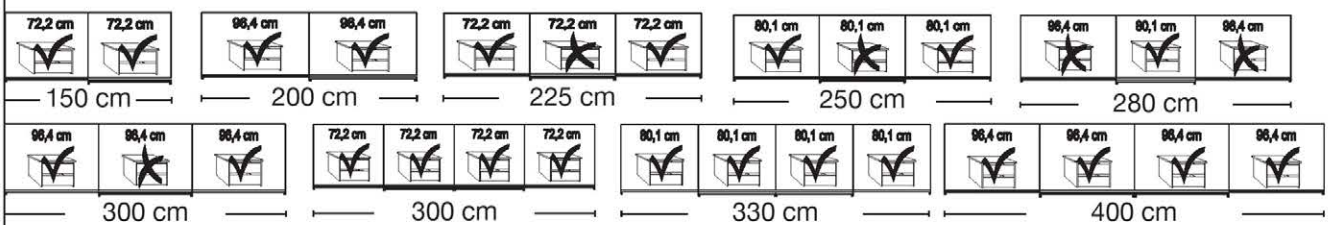

Interliving Kleiderschrank Serie 1205

Schwebetürenschränke

Innenausstattung:
2 Einlegeböden, 1 Kleiderstange

Beschreibung	Maße in cm		Höhe 217 cm		Höhe 236 cm	
	B	T	Art.-Nr.	EURO	Art.-Nr.	EURO
Front in Champagner-Dekor mit Querriegel 2-türig 2-türig 3-türig 3-türig 3-türig 3-türig - mit Synchronöffnung 4-türig 4-türig 4-türig	150	67	B18	1.123,-	B27	1.239,-
	200	67	B19	1.219,-	B28	1.337,-
	225	67	B20	1.357,-	B29	1.480,-
	250	67	B21	1.373,-	B30	1.502,-
	280	67	B22	1.453,-	B31	1.594,-
	300	67	B23	1.462,-	B32	1.603,-
	300	67	B24	1.994,-	B33	2.221,-
	330	67	B25	2.065,-	B34	2.313,-
	400	67	B26	2.244,-	B35	2.507,-

Sockel-Aufteilung