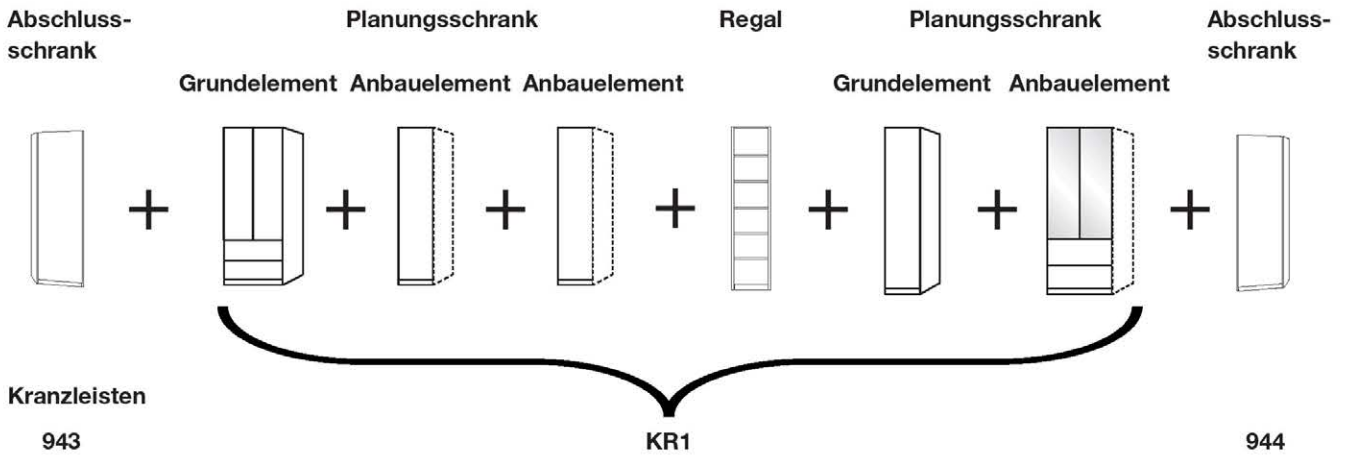

Interliving Kleiderschrank Serie 1205

Beispiel 2: