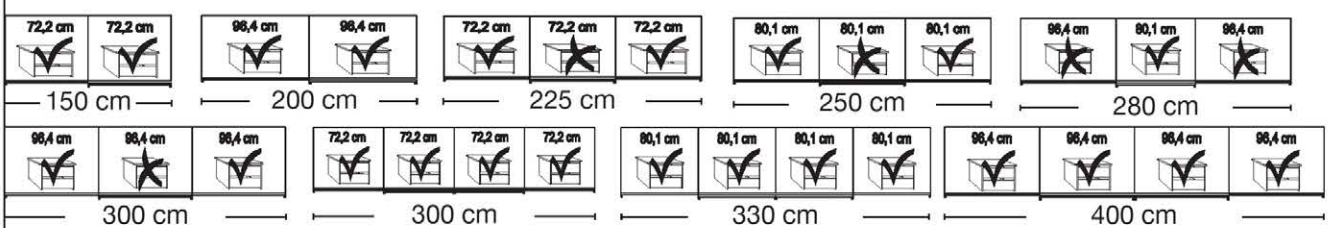

Interliving Kleiderschrank Serie 1205

Schwebetürenschränke

Innenausstattung:
2 Einlegeböden, 1 Kleiderstange

Beschreibung	Maße in cm		Höhe 217 cm		Höhe 236 cm		
	B	T	Art.-Nr.	EURO	Art.-Nr.	EURO	
Front in weiß							
	2-türig	150	67	C01	1.123,-	C10 1.239,-	
	2-türig	200	67	C02	1.219,-	C11 1.337,-	
	3-türig	225	67	C03	1.357,-	C12 1.480,-	
	3-türig	250	67	C04	1.373,-	C13 1.502,-	
	3-türig	280	67	C05	1.453,-	C14 1.594,-	
	3-türig	300	67	C06	1.462,-	C15 1.603,-	
	- mit Synchronöffnung						
	4-türig	300	67	C07	1.994,-	C16 2.221,-	
	4-türig	330	67	C08	2.065,-	C17 2.313,-	
	4-türig	400	67	C09	2.244,-	C18 2.507,-	

Sockel-Aufteilung