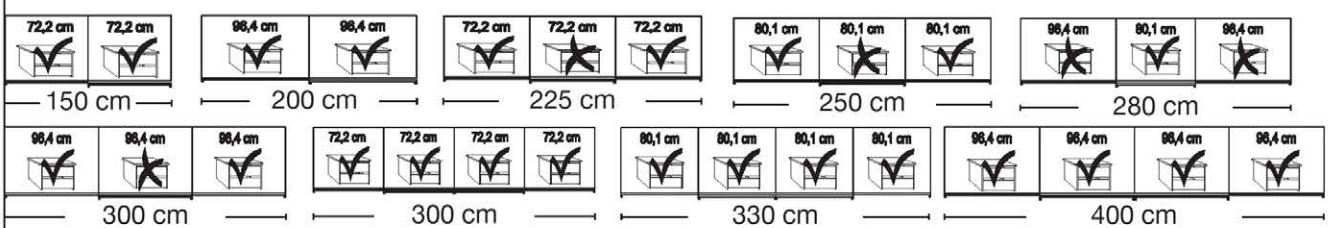

Interliving Kleiderschrank Serie 1205

Schwebetürenschränke

Innenausstattung:
2 Einlegeböden, 1 Kleiderstange

Beschreibung	Maße in cm		Höhe 217 cm		Höhe 236 cm		
	B	T	Art.-Nr.	EURO	Art.-Nr.	EURO	
Front im Korpus-Farbtönen mit Querriegel							
	2-türig	150	67	102	1.123,-	111 1.239,-	
	2-türig	200	67	103	1.219,-	112 1.337,-	
	3-türig	225	67	104	1.357,-	113 1.480,-	
	3-türig	250	67	105	1.373,-	114 1.502,-	
	3-türig	280	67	106	1.453,-	115 1.594,-	
	3-türig	300	67	107	1.462,-	116 1.603,-	
	- mit Synchronöffnung						
	4-türig	300	67	108	1.994,-	117 2.221,-	
	4-türig	330	67	109	2.065,-	118 2.313,-	
	4-türig	400	67	110	2.244,-	119 2.507,-	

Sockel-Aufteilung