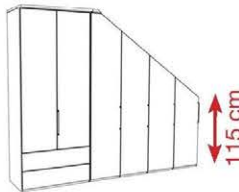

Maßanfertigungen - Bestellbeispiele

Bestellbeispiel für eine rückseitige Abschrägung

Drehtürenschrack B 200 cm, H 216 cm
Front Glas weiß

1 x Art.-Nr. 513

Drehtürenschrack B 200 cm, H 216 cm
Front Glas weiß

2 x Art.-Nr. D54

Aufpreis je Schrack-Element
(B 200 cm = 2 x 100 cm)

1 x VB1 Verblendungsmaterial im Korpus-Farbtone
(Oberboden wird durch die Abschrägung und Höhenkürzung sichtbar)

Bestellbeispiel 1 für seitliche Abschrägung (nur RECHTS)

Drehtürenschrack B 300 cm, H 236 cm, mit Kranzleiste
Front Glas weiß

+

+

+

1 x Art.-Nr. 386

Funktions-Drehtürenschrack B 100 cm, H 236 cm
3 Auszüge, **Front Glas weiß**

1 x Art.-Nr. 928 Kranzleiste B 100 cm

1 x Art.-Nr. D42

Dachschrägenschrack B 200 cm, 4-türig,
Abschrägung RECHTS, **Front Glas weiß**

1 x Art.-Nr. 926 Kranzleiste B 50 cm*

Kranzleiste zum bauseitigen Anpassen B 50 cm*

* Breite muss vor Ort angepasst werden!

Bestellbeispiel 2 für seitliche Abschrägung (BEIDSEITIG)

Drehtürenschrack B 390 cm, H 236 cm, mit Kranzleiste
Front Glas Champagner

+

+

+

+

+

+

+

+

+

1 x Art.-Nr. D09

Dachschrägenschrack B 100 cm, H 236 cm,
Abschrägung LINKS

1 x Art.-Nr. 926

Kranzleiste zum bauseitigen Anpassen B 50 cm*

1 x Art.-Nr. 390

Funktions-Drehtürenschrack B 100 cm, H 236 cm

1 x Art.-Nr. 928

Kranzleiste B 100 cm

1 x Art.-Nr. 841

Regalelement B 40 cm, H 236 cm

1 x Art.-Nr. 945

Kranzleiste für Regalelement B 40 cm

1 x Art.-Nr. 226

Drehtürenschrack B 50 cm, H 236 cm

1 x Art.-Nr. 926

Kranzleiste B 50 cm

1 x Art.-Nr. D34

Dachschrägenschrack B 100 cm, H 236 cm,
Abschrägung RECHTS

1 x Art.-Nr. 926

Kranzleiste zum bauseitigen Anpassen B 50 cm*

* Breite muss vor Ort angepasst werden!