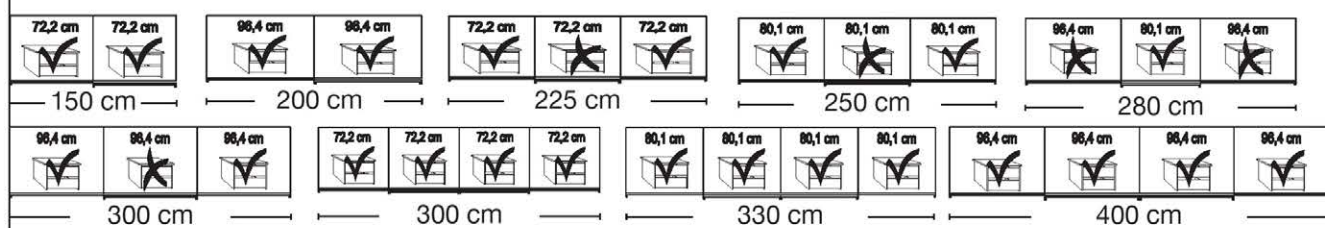

Interliving Kleiderschrank Serie 1205

Schwebetürenschränke

Innenausstattung:
2 Einlegeböden, 1 Kleiderstange

Beschreibung	Maße in cm		Höhe 217 cm		Höhe 236 cm	
	B	T	Art.-Nr.	EURO	Art.-Nr.	EURO
Front in Champagner-Dekor 2-türig 2-türig 3-türig 3-türig 3-türig 3-türig - mit Synchronöffnung 4-türig 4-türig 4-türig	150	67	F21	1.123,-	F30	1.239,-
	200	67	F22	1.219,-	F31	1.337,-
	225	67	F23	1.357,-	F32	1.480,-
	250	67	F24	1.373,-	F33	1.502,-
	280	67	F25	1.453,-	F34	1.594,-
	300	67	F26	1.462,-	F35	1.603,-
	300	67	F27	1.994,-	F36	2.221,-
	330	67	F28	2.065,-	F37	2.313,-
	400	67	F29	2.244,-	F38	2.507,-

Sockel-Aufteilung