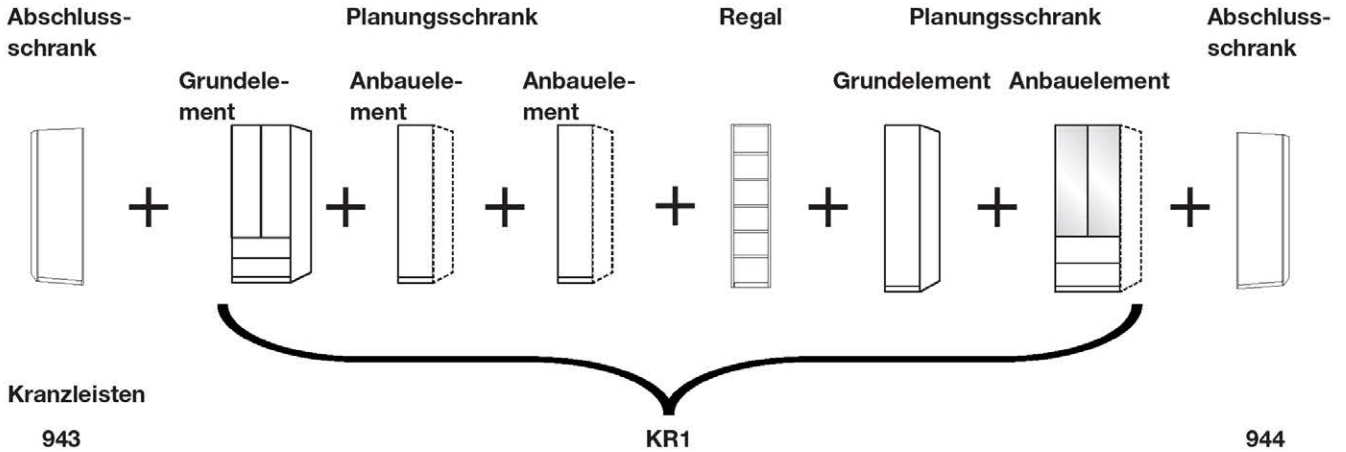

Interliving Kleiderschrank Serie 1205

Beispiel 2: