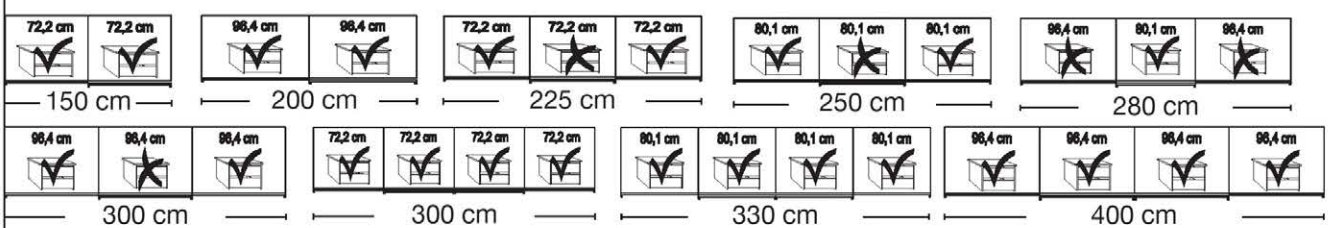

Interliving Kleiderschrank Serie 1205

Schwebetürenschränke

Innenausstattung:
2 Einlegeböden, 1 Kleiderstange

Beschreibung	Maße in cm		Höhe 217 cm		Höhe 236 cm	
	B	T	Art.-Nr.	EURO	Art.-Nr.	EURO
Front in Kieselgrau-Dekor 2-türig 2-türig 3-türig 3-türig 3-türig 3-türig - mit Synchronöffnung 4-türig 4-türig 4-türig	150	67	C59	1.123,-	C68	1.239,-
	200	67	C60	1.219,-	C69	1.337,-
	225	67	C61	1.357,-	C70	1.480,-
	250	67	C62	1.373,-	C71	1.502,-
	280	67	C63	1.453,-	C72	1.594,-
	300	67	C64	1.462,-	C73	1.603,-
	300	67	C65	1.994,-	C74	2.221,-
	330	67	C66	2.065,-	C75	2.313,-
	400	67	C67	2.244,-	C76	2.507,-

Sockel-Aufteilung