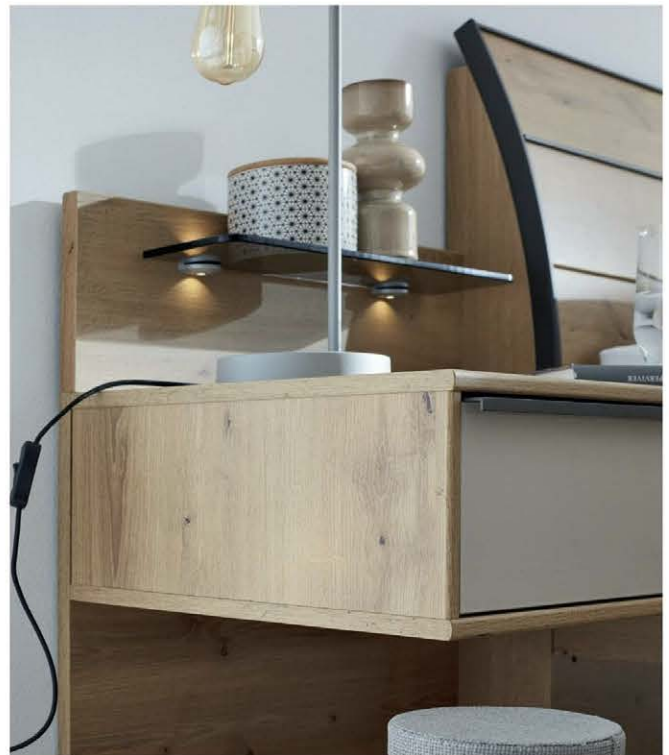

Interliving Kleiderschrank Serie 1205

Emissionsgeprüft
Schadstoffgeprüft
Regelmäßige
Produkt-
überwachung
www.tuv.com
ID 1111253053