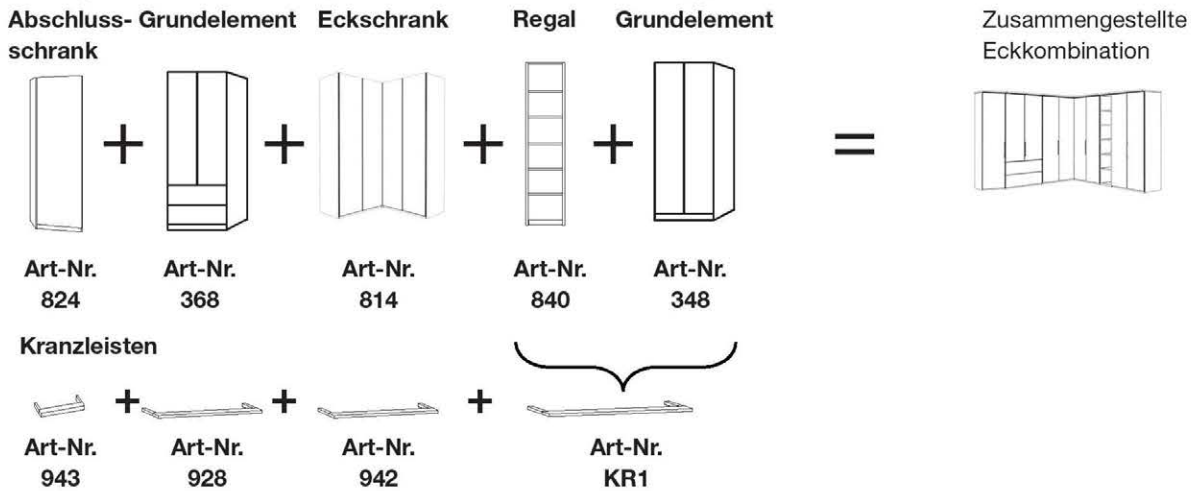

Beispiel 1:

Element	Bezeichnung	Artikelnummer Kranz
A	Abschlusschrank links	943
B	Planungsschrank, bestehend aus: 100cm-Grundelement 37,5cm-Anbauelement = Gesamtbreite 137,5cm	KR1 Preis = 2 x KR1 (137,5cm wird aufgerundet auf 2m)
C	Ausgebauter Eckschrank	940
D	100cm- Drehtürenschränk	928

Interliving Kleiderschrank Serie 1205

Beispiel 2:

Planungsbeispiele Interliving 1205 - 1000

1. Beispiel - Drehtürenschrack B 200 cm mit Kranzleiste und Beleuchtung:

2. Beispiel - Drehtürenschrack B 288 cm ohne Kranzleiste:

Interliving Kleiderschrank Serie 1205

3. Beispiel - Eckkombination mit Kranzleiste ohne Beleuchtung:

4. Beispiel - Eckkombination mit Kranzleiste ohne Beleuchtung:

Maßanfertigungen.

Korpusbreiten

Drehtürenschränke

Breite	Seite	Sockel	Seite	Sockel	Seite	Sockel	Seite	Sockel	Seite	Breite effektiv
37,5	1,5	34,5	1,5							37,5 cm
50	1,5	47,5	1,5							50,5 cm
75	1,5	72,2	1,5							75,2 cm
100	1,5	96,4	1,5							99,4 cm
150	1,5	96,4	1,5	47,5	1,5					148,4 cm
150	1,5	72,2	1,5	72,2	1,5					148,9 cm
200	1,5	96,4	1,5	96,4	1,5					197,3 cm
225	1,5	72,2	1,5	72,2	1,5	72,2	1,5			222,6 cm
250	1,5	96,4	1,5	47,5	1,5	96,4	1,5			246,3 cm
250	1,5	47,5	1,5	72,2	1,5	72,2	1,5	47,5	1,5	246,9 cm
300	1,5	96,4	1,5	96,4	1,5	96,4	1,5			295,2 cm
300	1,5	72,2	1,5	72,2	1,5	72,2	1,5	72,2	1,5	296,3 cm
350	1,5	96,4	1,5	96,4	1,5	47,5	1,5	96,4	1,5	344,2 cm