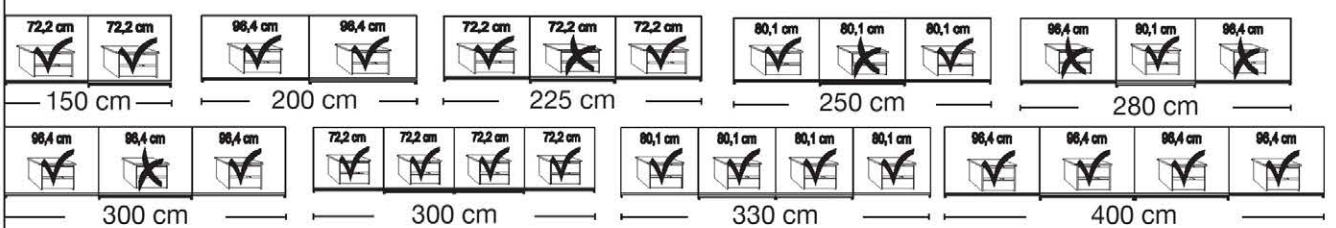

Interliving Kleiderschrank Serie 1205

Schwebetürenschränke

Innenausstattung:
2 Einlegeböden, 1 Kleiderstange

Beschreibung	Maße in cm		Höhe 217 cm		Höhe 236 cm		
	B	T	Art.-Nr.	EURO	Art.-Nr.	EURO	
Front im Korpus-Farbtönen							
	2-türig	150	67	200	1.123,-	209 1.239,-	
	2-türig	200	67	201	1.219,-	210 1.337,-	
	3-türig	225	67	202	1.357,-	211 1.480,-	
	3-türig	250	67	203	1.373,-	212 1.502,-	
	3-türig	280	67	204	1.453,-	213 1.594,-	
	3-türig	300	67	205	1.462,-	214 1.603,-	
	- mit Synchronöffnung						
	4-türig	300	67	206	1.994,-	215 2.221,-	
	4-türig	330	67	207	2.065,-	216 2.313,-	
	4-türig	400	67	208	2.244,-	217 2.507,-	

Sockel-Aufteilung