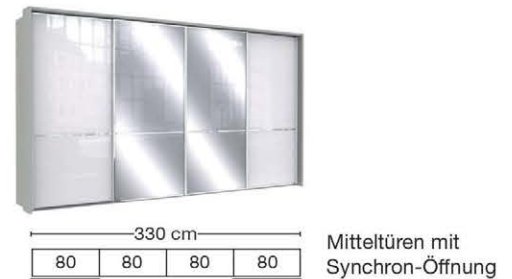

Für diese **Komplettschränke** sind **optional Passepartout-Rahmen oder Kranzleisten** möglich, wahlweise mit integrierter Beleuchtung (s. Schrankzubehör).