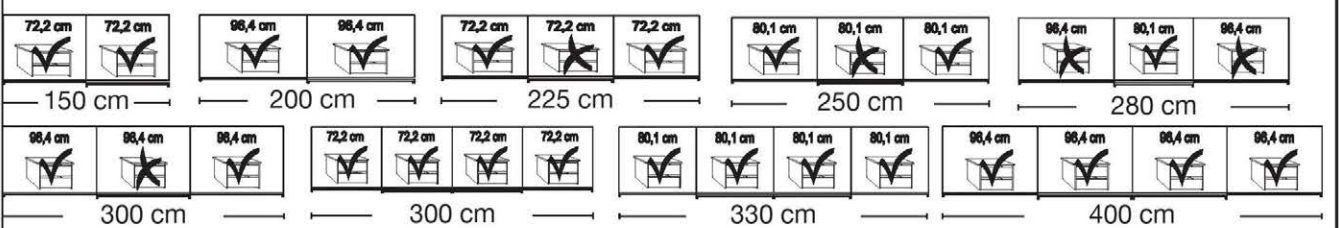

Schwebetürenschränke

Innenausstattung:
2 Einlegeböden, 1 Kleiderstange

Beschreibung	Maße in cm		Höhe 217 cm		Höhe 236 cm			
	B	T	Art.-Nr.	EURO	Art.-Nr.	EURO		
Glastüren in Kieselgrau und Kristallspiegeltüren mit Querriegel								
	2-türig	1 Spiegeltür links	150	67	585	1.366,-	605	1.494,-
	2-türig	1 Spiegeltür rechts	150	67	586	1.366,-	606	1.494,-
	2-türig	2 Spiegeltüren	150	67	587	1.366,-	607	1.494,-
	2-türig	1 Spiegeltür links	200	67	588	1.480,-	608	1.614,-
	2-türig	1 Spiegeltür rechts	200	67	589	1.480,-	609	1.614,-
	2-türig	2 Spiegeltüren	200	67	590	1.480,-	610	1.614,-
	3-türig	1 Spiegeltür mittig	225	67	591	1.610,-	611	1.750,-
	3-türig	3 Spiegeltüren	225	67	592	1.610,-	612	1.750,-
	3-türig	1 Spiegeltür mittig	250	67	593	1.630,-	613	1.768,-
	3-türig	3 Spiegeltüren	250	67	594	1.630,-	614	1.768,-
	3-türig	1 Spiegeltür mittig	280	67	595	1.708,-	615	1.864,-
	3-türig	3 Spiegeltüren	280	67	596	1.708,-	616	1.864,-
	3-türig	1 Spiegeltür mittig	300	67	597	1.726,-	617	1.878,-
	3-türig	3 Spiegeltüren	300	67	598	1.726,-	618	1.878,-
	- mit Synchronöffnung							
	4-türig	2 Spiegeltüren mittig	300	67	599	2.500,-	619	2.757,-
	4-türig	4 Spiegeltüren	300	67	600	2.500,-	620	2.757,-
	4-türig	2 Spiegeltüren mittig	330	67	601	2.634,-	621	2.909,-
	4-türig	4 Spiegeltüren	330	67	602	2.634,-	622	2.909,-
	4-türig	2 Spiegeltüren mittig	400	67	603	2.831,-	623	3.121,-
	4-türig	4 Spiegeltüren	400	67	604	2.831,-	624	3.121,-

Sockel-Aufteilung