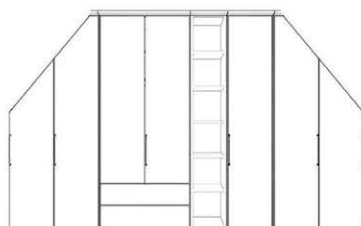

Bestellbeispiel 2 für seitliche Abschrägung (BEIDSEITIG)

Drehtürenschrack B 390 cm, H 236 cm, mit Kranzleiste
Front Glas Champagner

+

+

+

+

+

+

+

+

+