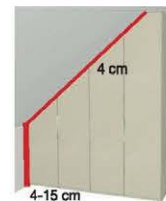

⚠ ACHTUNG - Nicht in Verbindung mit Tiefen- und Breitenkürzungen!

Schränkelemente	Abschrägung LINKS -> Türanschlag RECHTS	Art.-Nr.	EURO
Breite 50 cm ohne Auszüge	1-türig - Front im Korpus-Farbtönen 1-türig - Front in weiß 1-türig - Front in Kieselgrau-Dekor 1-türig - Front in Champagner-Dekor 1-türig - Front in Glas weiß 1-türig - Front in Glas Kieselgrau 1-türig - Front in Glas Champagner 1-türig - Front in Kristallspiegel	D01 D55 D56 D57 D02 D03 D04 D05	770,- 770,- 770,- 770,- 922,- 922,- 922,- 922,-
Breite 100 cm ohne Auszüge	2-türig - Front im Korpus-Farbtönen 2-türig - Front in weiß 2-türig - Front in Kieselgrau-Dekor 2-türig - Front in Champagner-Dekor 2-türig - Front in Glas weiß 2-türig - Front in Glas Kieselgrau 2-türig - Front in Glas Champagner 2-türig - Front in Kristallspiegel	D06 D58 D59 D60 D07 D08 D09 D10	1.371,- 1.371,- 1.371,- 1.371,- 1.673,- 1.673,- 1.673,- 1.673,-
Breite 150 cm ohne Auszüge	3-türig - Front im Korpus-Farbtönen 3-türig - Front in weiß 3-türig - Front in Kieselgrau-Dekor 3-türig - Front in Champagner-Dekor 3-türig - Front in Glas weiß 3-türig - Front in Glas Kieselgrau 3-türig - Front in Glas Champagner 3-türig - Front in Kristallspiegel	D11 D61 D62 D63 D12 D13 D14 D15	2.090,- 2.090,- 2.090,- 2.090,- 2.544,- 2.544,- 2.544,- 2.544,-
Breite 200 cm ohne Auszüge	4-türig - Front im Korpus-Farbtönen 4-türig - Front in weiß 4-türig - Front in Kieselgrau-Dekor 4-türig - Front in Champagner-Dekor 4-türig - Front in Glas weiß 4-türig - Front in Glas Kieselgrau 4-türig - Front in Glas Champagner 4-türig - Front in Kristallspiegel	D16 D64 D65 D66 D17 D18 D19 D20	2.691,- 2.691,- 2.691,- 2.691,- 3.293,- 3.293,- 3.293,- 3.293,-
Breite 250 cm ohne Auszüge	5-türig - Front im Korpus-Farbtönen 5-türig - Front in weiß 5-türig - Front in Kieselgrau-Dekor 5-türig - Front in Champagner-Dekor 5-türig - Front in Glas weiß 5-türig - Front in Glas Kieselgrau 5-türig - Front in Glas Champagner 5-türig - Front in Kristallspiegel	D21 D67 D68 D69 D22 D23 D24 D25	3.380,- 3.380,- 3.380,- 3.380,- 4.136,- 4.136,- 4.136,- 4.136,-