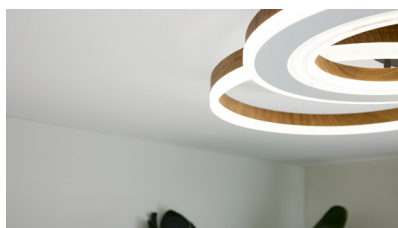

Interliving Leuchten Serie 9345 - LED-Deckenleuchte

- Material: Metall / Aluminium / Acryl
- Farbe: schwarz matt / weiß matt / holzoptik dunkel / opal
- mit Fernbedienung, dimmbar, Farben fixierbar, Farbtemperatur wechselbar, Nachtlicht und Erinnerungsfunktion
- 3 Helligkeitsstufen (100% - 50% - 25%) über Wandschalter zu
- Höhe: ca. 16 cm
- Breite: ca. 80 cm
- Länge: ca. 106 cm
- 1x LED (Leuchtmittel nicht wechselbar)
- Leistung: 1x 110 Watt / 1330-12650lm / 2700-6000K

UVP-Preis: 379€