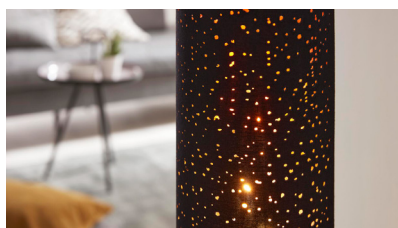

Interliving Leuchten Serie 9335- Stehleuchte

- Material: Metall / Textil / Kunststoff
- Farbe: schwarz matt / schwarz / goldfarben
- Dekorstanzungen
- Höhe: ca. 119 cm
- Durchmesser: ca. 15 cm
- Fußtrittschalter im Kabel
- Kabellänge: ca. 180 cm
- ohne LED Leuchtmittel
- 2x E27 max. 40W

UVP-Preis: 54,95€