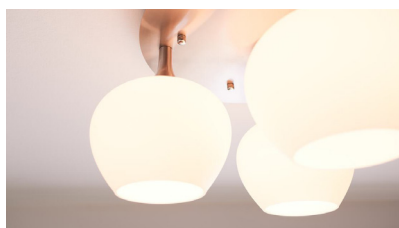

Interliving Leuchten Serie 9344 - Deckenleuchte

- Material: Metall / Glas
- Farbe: nickel matt / opal
- Höhe: ca. 29,5 cm
- Durchmesser: ca. 45 cm
- ohne LED Leuchtmittel
- 3x E27 max. 40W

UVP-Preis: 139,00€