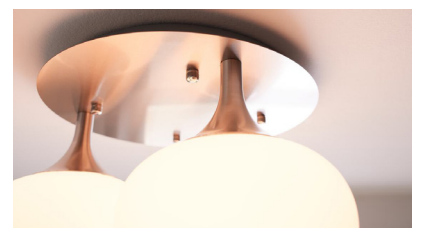

Interliving Leuchten Serie 9344 - Deckenleuchte

- Material: Metall / Glas
- Farbe: nickel matt / opal
- Höhe: ca. 29,5 cm
- Durchmesser: ca. 45 cm
- ohne LED Leuchtmittel
- 3x E27 max. 40W

UVP-Preis: 139,00€