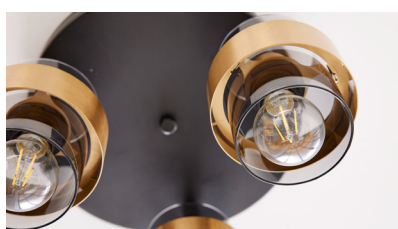

Interliving Leuchten

Interliving Leuchten Serie 9333 - Deckenleuchte

- Material: Metall / Glas
- Farbe: schwarz matt / messingfarben / rauchfarben
- Höhe: ca. 20 cm
- Durchmesser: ca. 37 cm
- ohne LED Leuchtmittel
- 3x E27 max. 60W

UVP-Preis: 169,00€