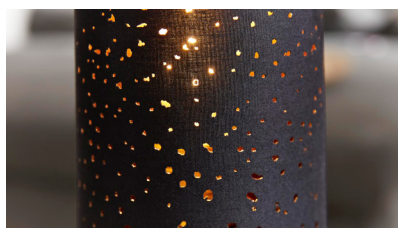

Interliving Leuchten Serie 9335- Tischleuchte

- Material: Metall / Textil / Kunststoff
- Farbe: schwarz matt / schwarz / goldfarben
- Dekorstanzen
- Höhe: ca. 30 cm
- Durchmesser: ca. 12 cm
- Wippschalter am Kabel
- Kabellänge: ca. 150 cm
- ohne LED Leuchtmittel
- 1x E27 max. 40W

UVP-Preis: 32,95€