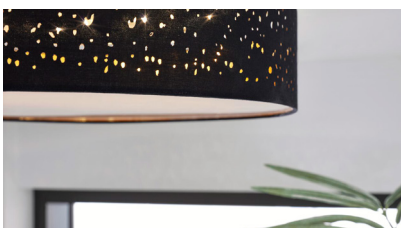

Interliving Leuchten Serie 9335 - LED-Deckenleuchte

- Material: Metall / Textil / Kunststoff / Acryl
- Farbe: weiß / schwarz / goldfarben / opal
- Dekorstanzungen
- Höhe: ca. 12,5 cm
- Durchmesser: ca. 50 cm
- 1x LED (Leuchtmittel nicht wechselbar)
- Leistung: 1x 40 Watt / 4500lm / 3000K

UVP-Preis: 54,95€