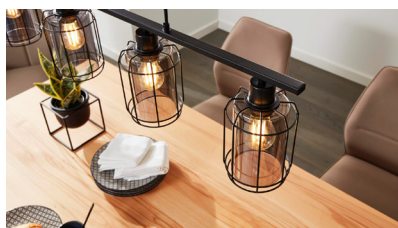

Interliving Leuchten

Interliving Leuchten Serie 9331 - Pendelleuchte

- Material: Metall / Glas
- Farbe: schwarz matt / rauchfarben
- Höhe: ca. 120 cm
- Breite: ca. 13 cm
- Länge: ca. 98 cm
- ohne LED Leuchtmittel
- 4x E27 max. 60W

UVP-Preis: 99,00€