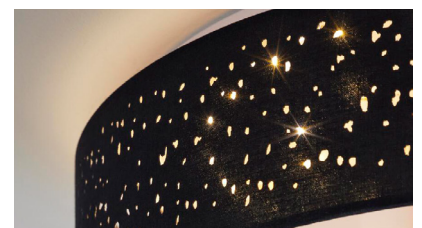

Interliving Leuchten Serie 9335 - LED-Deckenleuchte

- Material: Metall / Textil / Kunststoff / Acryl
- Farbe: weiß / schwarz / goldfarben / opal
- Dekorstanzungen
- Höhe: ca. 12,5 cm
- Durchmesser: ca. 50 cm
- 1x LED (Leuchtmittel nicht wechselbar)
- Leistung: 1x 40 Watt / 4500lm / 3000K

UVP-Preis: 54,95€