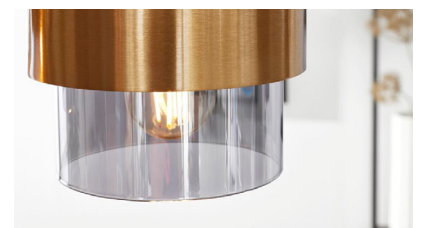

Interliving Leuchten

Interliving Leuchten Serie 9333 - Pendelleuchte

- Material: Metall / Glas
- Farbe: schwarz matt / messingfarben / rauchfarben
- Höhe: ca. 120 cm
- Breite: ca. 18 cm
- Länge: ca. 110 cm
- ohne LED Leuchtmittel
- 4x E27 max. 60W

UVP-Preis: 269,00€