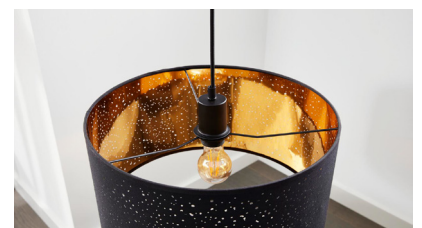

Interliving Leuchten

Interliving Leuchten Serie 9335- Pendelleuchte

- Material: Metall / Textil / Kunststoff
- Farbe: schwarz matt / schwarz / goldfarben
- Dekorstanzen
- Höhe: ca. 140 cm
- Durchmesser: ca. 40 cm
- ohne LED Leuchtmittel
- 1x E27 max. 60W

UVP-Preis: 27,95€