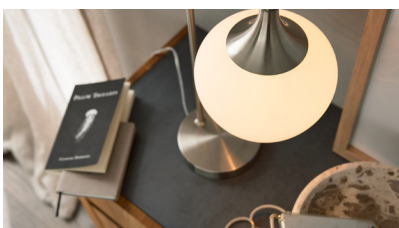

Interliving Leuchten Serie 9344 - Tischleuchte

- Material: Metall / Glas
- Farbe: nickel matt / opal
- Höhe: ca. 54 cm
- Breite: ca. 18 cm
- Länge: 27,5 cm
- ohne LED Leuchtmittel
- 1x E27 max. 40W

UVP-Preis: 59,95€