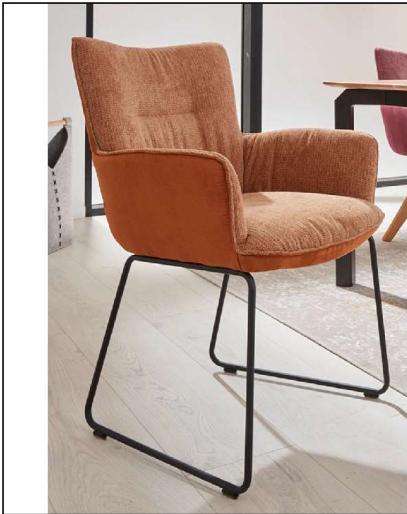

Interliving Esszimmer Serie 5111

9032-04-95x Design-Schalensessel 389,-
mit Quereinzug im Rücken, legere Polsterung
Gestell Kufe, Eisen schwarz
Schalen-Außenseite Microfaser "Arizona"
Schalen-Innenseite Webstoff "Fantasy"
B 56 H 89 T 64 Sh 49 St 46 Sb 38 Alh 65 cm

Filzgleiter gegen Mehrpreis:

4048567 4er Set 16,- 4048568 16er Set 45,-
den serienmäßigen Kunststoffgleiter entfernen und den Austauschgleiter
in die Bohrungen stecken