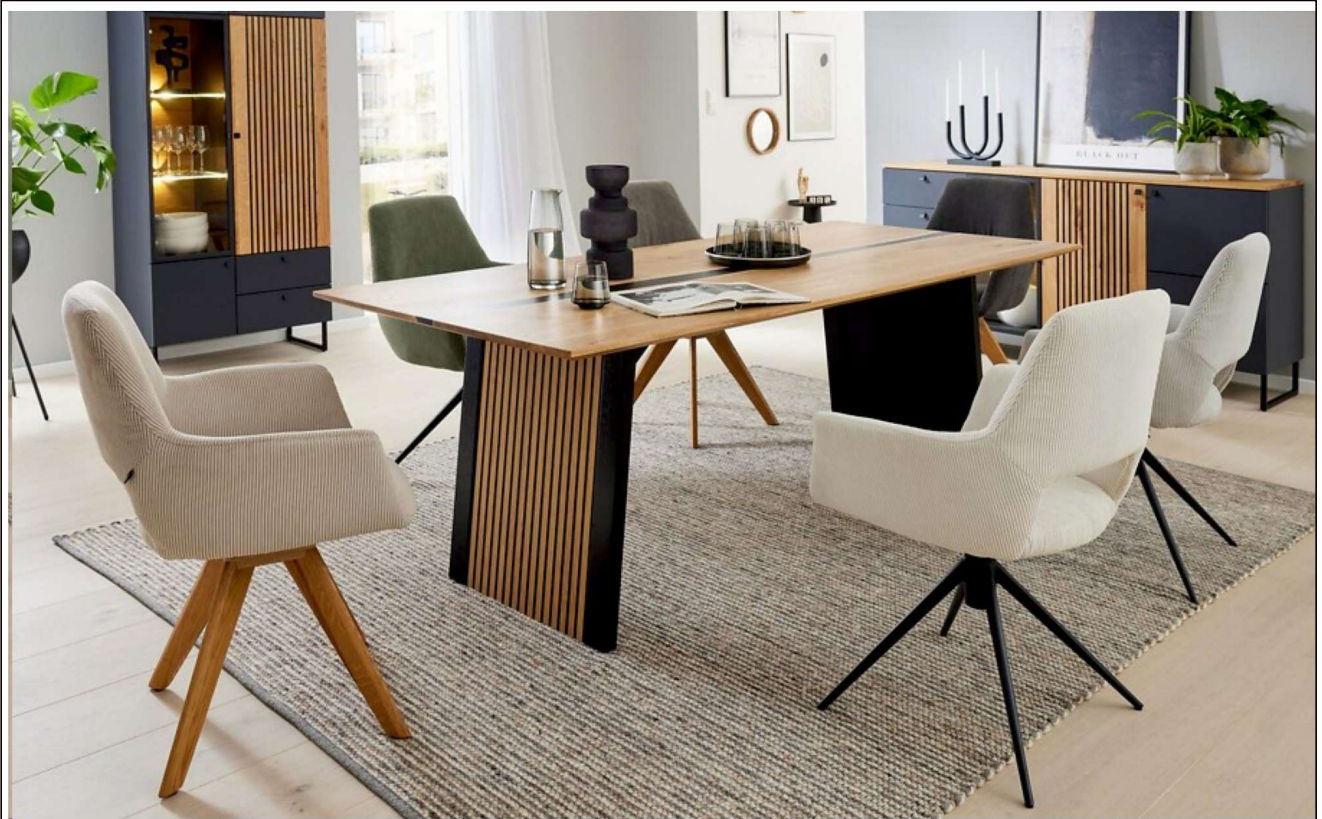

Möbel für
dich gemacht

Interliving
Esszimmer
Serie 5605

Interliving Exklusivitäten

- Wangen-Tischgestell mit Lamellenoptik, kombiniert mit der Epoxidharzfüllung der Tischplatte
- Stuhl design im Trendbezug Cord
- Echtholz-Akzentfront in Lamellenoptik bei den Korpusmöbeln

Weitere Besonderheiten

- modernes Esszimmerprogramm mit Tischen, Stühlen und Korpusmöbeln
- Tischplatte in massiver Charakter-Eiche mit lackierter Oberfläche
- Umlaufende Schweizer Kante
- Design-Gestell mit 4 Füßen in Eisen schwarz als Alternative zum Wangen-Tischgestell
- Schalensessel mit hohem Sitzkomfort
- Stativgestell in Eisen schwarz oder Eiche massiv
- Cordbezug in 6 angesagten Farben: Anthrazit, Ecreu, Shell, Cream, Forest oder Grey
- Stuhl gegen Mehrpreis 360° drehbar mit Rückholfunktion
- Korpusmöbel in Lack quarzgrau; Schwarze Glasrahmentür
- Trendiges Kufengestell in Eisen schwarz
- Designgriffe in Metall schwarz
- Optionale LED-Effektbeleuchtung für die Möbel mit Glasfront

Interliving Esszimmer Serie 5605

7823-75-082	Hochwertiger Tafel-Tisch mit reproduzierbarer Epoxidharzfällung, SINGLE-Fuge, Charakter-Eiche massiv, schwarz transparente Fällung, fein geschliffen, Oberfläche lackiert, Schweizer Kante umlaufend Wangengestell mit Lamellen-Optik, 220 x 100 cm	2.899,-
2272-47-	Schalensessel Gestell Stativ, Eiche massiv, fest	
2272-47-891	Bezug Cord "Rebel anthrazit"	299,-
2272-47-892	Bezug Cord "Rebel ecru"	299,-
2272-47-896	Bezug Cord "Rebel shell"	299,-
2282-47-89x	dto. 180° drehbar mit Rückholfunktion	386,-
2272-04-	Schalensessel Gestell Stativ, Eisen schwarz, fest	
2272-04-897	Bezug Cord "Rebel cream"	279,-
2272-04-898	Bezug Cord "Rebel forest"	279,-
2272-04-899	Bezug Cord "Rebel grey"	279,-
2282-04-	dto. 360° drehbar mit Rückholfunktion	360,-