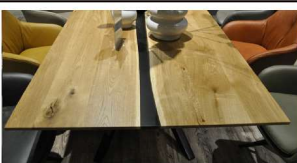

lieferbare Holz Ausführung