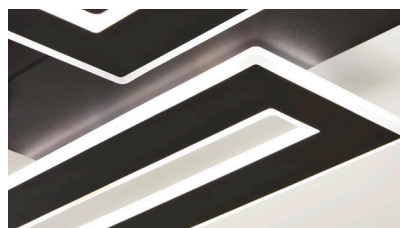

Interliving Leuchten Serie 9336 - LED-Deckenleuchte

- Material: Metall / Aluminium / Acryl
- Farbe: schwarz matt / opal
- mit Fernbedienung, dimmbar, Farben fixierbar, Farbtemperatur wechselbar, Nachtlicht und Erinnerungsfunktion
- Höhe: ca. 11,5 cm
- Breite: ca. 40 cm
- Länge: ca. 110 cm
- 1x LED (Leuchtmittel nicht wechselbar)
- Leistung: 1x 50 Watt / 660-6700lm / 2700-6500K

UVP-Preis: 259,00€