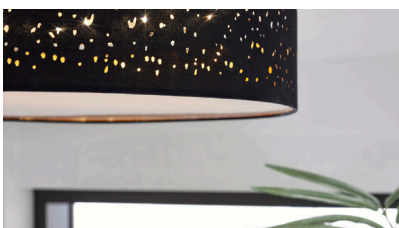

Interliving Leuchten Serie 9335 - LED-Deckenleuchte

- Material: Metall / Textil / Kunststoff / Acryl
- Farbe: weiß / schwarz / goldfarben / opal
- Dekorstanzungen
- Höhe: ca. 12,5 cm
- Durchmesser: ca. 50 cm
- 1x LED (Leuchtmittel nicht wechselbar)
- Leistung: 1x 40 Watt / 4500lm / 3000K

UVP-Preis: 99,00€