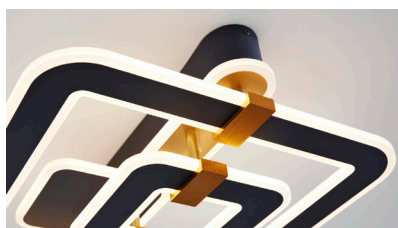

Interliving Leuchten Serie 9330 - LED-Deckenleuchte

- Material: Metall / Acryl
- Farbe: grau / goldfarben / messingfarben / opal
- mit Fernbedienung, dimmbar, Farben fixierbar, Farbtemperatur wechselbar, Nachtlicht und Erinnerungsfunktion
- Höhe: ca. 15,5 cm
- Breite: ca. 50 cm
- Länge: ca. 47 cm
- 1x LED (Leuchtmittel nicht wechselbar)
- Leistung: 1x 56 Watt / 5880lm / 2700-6000K

UVP-Preis: 179,00€