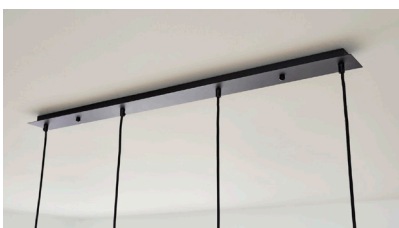

Interliving Leuchten

Interliving Leuchten Serie 9333 - Pendelleuchte

- Material: Metall / Glas
- Farbe: schwarz matt / messingfarben / rauchfarben
- Höhe: ca. 120 cm
- Breite: ca. 18 cm
- Länge: ca. 110 cm
- ohne LED Leuchtmittel
- 4x E27 max. 60W

UVP-Preis: 269,00€