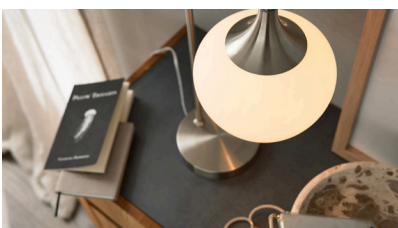

Interliving Leuchten Serie 9344 - Tischleuchte

- Material: Metall / Glas
- Farbe: nickel matt / opal
- Höhe: ca. 54 cm
- Breite: ca. 18 cm
- Länge: 27,5 cm
- ohne LED Leuchtmittel
- 1x E27 max. 40W

UVP-Preis: 59,95€