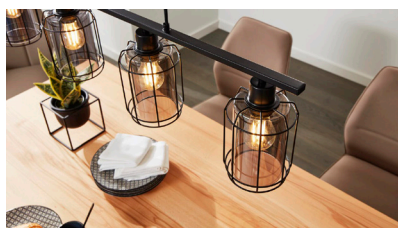

Interliving Leuchten Serie 9331 - Pendelleuchte

- Material: Metall / Glas
- Farbe: schwarz matt / rauchfarben
- Höhe: ca. 120 cm
- Breite: ca. 13 cm
- Länge: ca. 98 cm
- ohne LED Leuchtmittel
- 4x E27 max. 60W

UVP-Preis: 129,00€