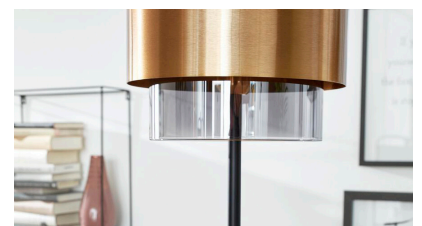

Interliving Leuchten Serie 9333 - Stehleuchte

- Material: Metall / Glas
- Farbe: schwarz matt / messingfarben / rauchfarben
- Höhe: ca. 154 cm
- Durchmesser: ca. 25 cm
- Fußtrittschalter am Kabel
- Kabellänge ca. 180 cm
- ohne LED Leuchtmittel
- 1x E27 max. 60W

UVP-Preis: 199,00€