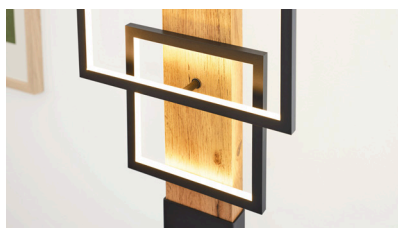

Interliving Leuchten Serie 9342- Stehleuchte

- Material: Metall / MDF / Aluminium / Kunststoff
- Farbe: schwarz matt / holzoptik dunkel / opal
- Höhe: ca. 160 cm
- Breite: ca. 18 cm
- Länge: ca. 30 cm
- Wippschalter am Kabel
- Kabellänge: ca. 180 cm
- 1x LED (Leuchtmittel nicht wechselbar)
- Leistung: 1x 30 Watt / 3000lm / 3000K

UVP-Preis: 239,00€