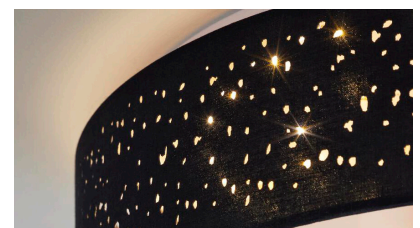

Interliving Leuchten Serie 9335 - LED-Deckenleuchte

- Material: Metall / Textil / Kunststoff / Acryl
- Farbe: weiß / schwarz / goldfarben / opal
- Dekorstanzungen
- Höhe: ca. 12,5 cm
- Durchmesser: ca. 50 cm
- 1x LED (Leuchtmittel nicht wechselbar)
- Leistung: 1x 40 Watt / 4500lm / 3000K

UVP-Preis: 99,00€