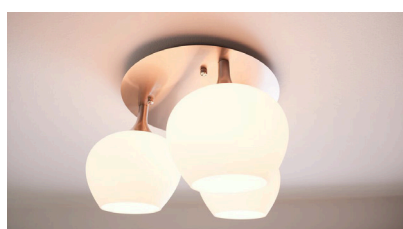

Interliving Leuchten Serie 9344 - Deckenleuchte

- Material: Metall / Glas
- Farbe: nickel matt / opal
- Höhe: ca. 29,5 cm
- Durchmesser: ca. 45 cm
- ohne LED Leuchtmittel
- 3x E27 max. 40W

UVP-Preis: 139,00€