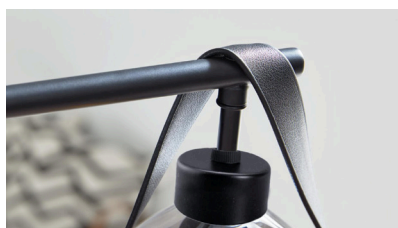

Interliving Leuchten Serie 9332 - Stehleuchte

- Material: Metall / Kunstleder / Glas / PVC Kabel
- Farbe: schwarz matt / schwarz / rauchfarben
- Höhe: ca. 143 cm
- Breite: ca. 30 cm
- Länge: ca. 39 cm
- Fußtrittschalter im Kabel
- Kabellänge: ca. 180 cm
- ohne LED Leuchtmittel
- 2x E27 max. 60W

UVP-Preis: 119,00€