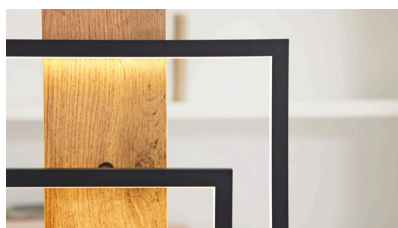

Interliving Leuchten Serie 9342 - Tischleuchte

- Material: Metall / MDF / Aluminium / Kunststoff
- Farbe: schwarz matt / holzoptik dunkel / opal
- Höhe: ca. 62 cm
- Breite: ca. 22 cm
- Länge: ca. 30 cm
- Wippschalter am Kabel
- Kabellänge: ca. 150 cm
- 1x LED (Leuchtmittel nicht wechselbar)
- Leistung: 1x 16 Watt / 1600lm / 3000K

UVP-Preis: 149,00€