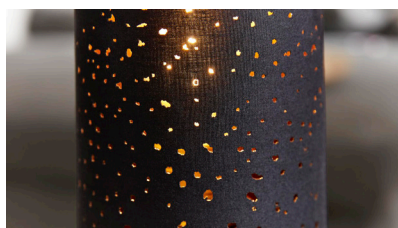

Interliving Leuchten Serie 9335- Tischleuchte

- Material: Metall / Textil / Kunststoff
- Farbe: schwarz matt / schwarz / goldfarben
- Dekorstanzen
- Höhe: ca. 30 cm
- Durchmesser: ca. 12 cm
- Wippschalter am Kabel
- Kabellänge: ca. 150 cm
- ohne LED Leuchtmittel
- 1x E27 max. 40W

UVP-Preis: 32,95€