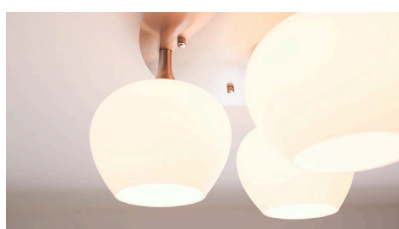

Interliving Leuchten Serie 9344 - Deckenleuchte

- Material: Metall / Glas
- Farbe: nickel matt / opal
- Höhe: ca. 29,5 cm
- Durchmesser: ca. 45 cm
- ohne LED Leuchtmittel
- 3x E27 max. 40W

UVP-Preis: 139,00€