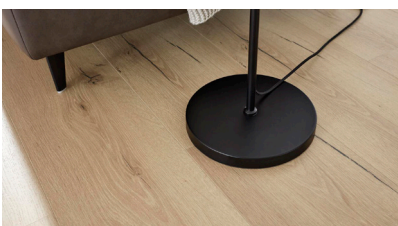

Interliving Leuchten Serie 9333 - Stehleuchte

- Material: Metall / Glas
- Farbe: schwarz matt / messingfarben / rauchfarben
- Höhe: ca. 154 cm
- Durchmesser: ca. 25 cm
- Fußtrittschalter am Kabel
- Kabellänge ca. 180 cm
- ohne LED Leuchtmittel
- 1x E27 max. 60W

UVP-Preis: 199,00€