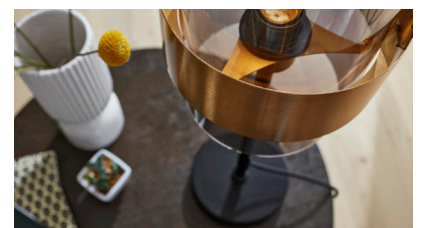

Interliving Leuchten Serie 9333 - Tischleuchte

- Material: Metall / Glas
- Farbe: schwarz matt / messingfarben / rauchfarben
- Höhe: ca. 49 cm
- Durchmesser: ca. 18 cm
- Wippschalter am Kabel
- Kabellänge: ca. 150 cm
- ohne LED Leuchtmittel
- 1x E27 max. 60W

UVP-Preis: 99,95€