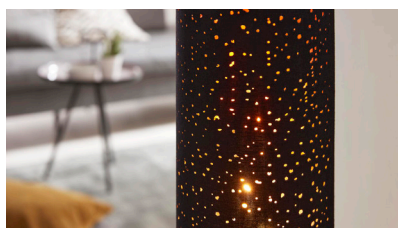

Interliving Leuchten Serie 9335- Stehleuchte

- Material: Metall / Textil / Kunststoff
- Farbe: schwarz matt / schwarz / goldfarben
- Dekorstanzungen
- Höhe: ca. 119 cm
- Durchmesser: ca. 15 cm
- Fußtrittschalter im Kabel
- Kabellänge: ca. 180 cm
- ohne LED Leuchtmittel
- 2x E27 max. 40W

UVP-Preis: 99,95€