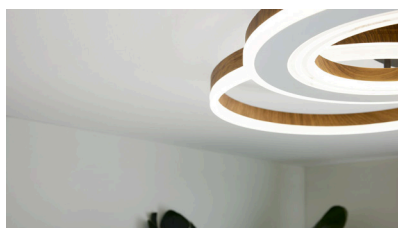

Interliving Leuchten Serie 9345 - LED-Deckenleuchte

- Material: Metall / Aluminium / Acryl
- Farbe: schwarz matt / weiß matt / holzoptik dunkel / opal
- mit Fernbedienung, dimmbar, Farben fixierbar, Farbtemperatur wechselbar, Nachtlicht und Erinnerungsfunktion
- 3 Helligkeitsstufen (100% - 50% - 25%) über Wandschalter zu
- Höhe: ca. 16 cm
- Breite: ca. 80 cm
- Länge: ca. 106 cm
- 1x LED (Leuchtmittel nicht wechselbar)
- Leistung: 1x 110 Watt / 1330-12650lm / 2700-6000K

UVP-Preis: 379€