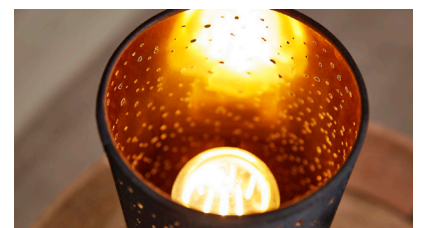

Interliving Leuchten Serie 9335- Tischleuchte

- Material: Metall / Textil / Kunststoff
- Farbe: schwarz matt / schwarz / goldfarben
- Dekorstanzen
- Höhe: ca. 30 cm
- Durchmesser: ca. 12 cm
- Wippschalter am Kabel
- Kabellänge: ca. 150 cm
- ohne LED Leuchtmittel
- 1x E27 max. 40W

UVP-Preis: 32,95€