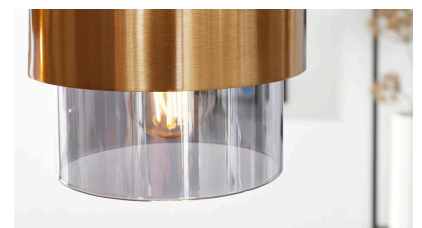

Interliving Leuchten

Interliving Leuchten Serie 9333 - Pendelleuchte

- Material: Metall / Glas
- Farbe: schwarz matt / messingfarben / rauchfarben
- Höhe: ca. 120 cm
- Breite: ca. 18 cm
- Länge: ca. 110 cm
- ohne LED Leuchtmittel
- 4x E27 max. 60W

UVP-Preis: 269,00€