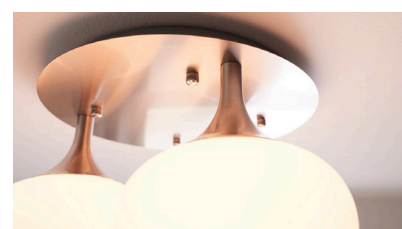

Interliving Leuchten Serie 9344 - Deckenleuchte

- Material: Metall / Glas
- Farbe: nickel matt / opal
- Höhe: ca. 29,5 cm
- Durchmesser: ca. 45 cm
- ohne LED Leuchtmittel
- 3x E27 max. 40W

UVP-Preis: 139,00€