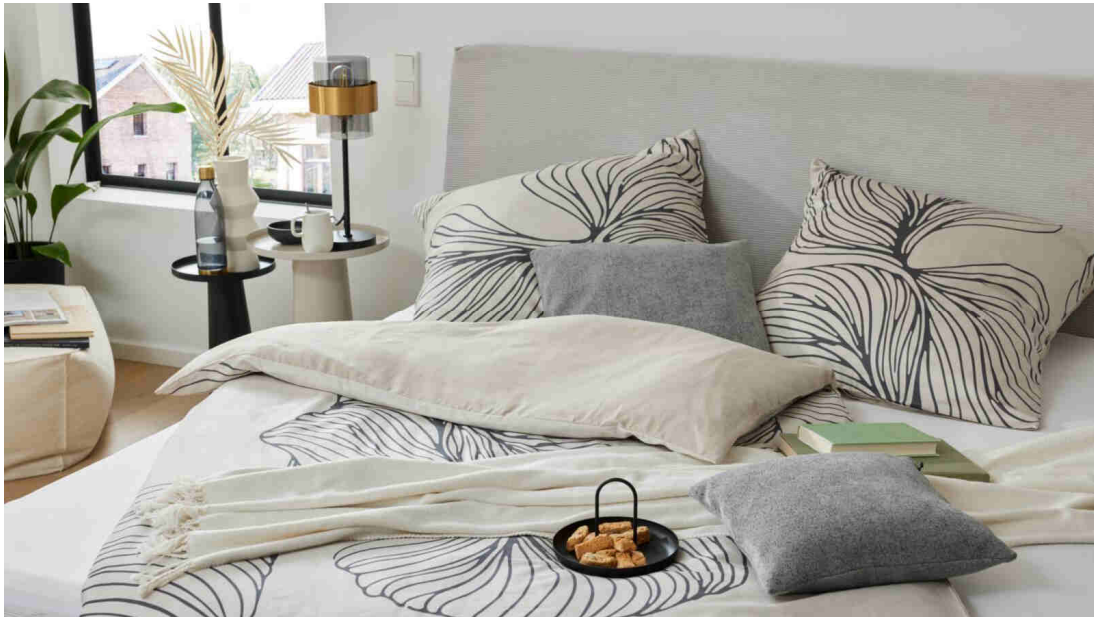

Ausführungen: