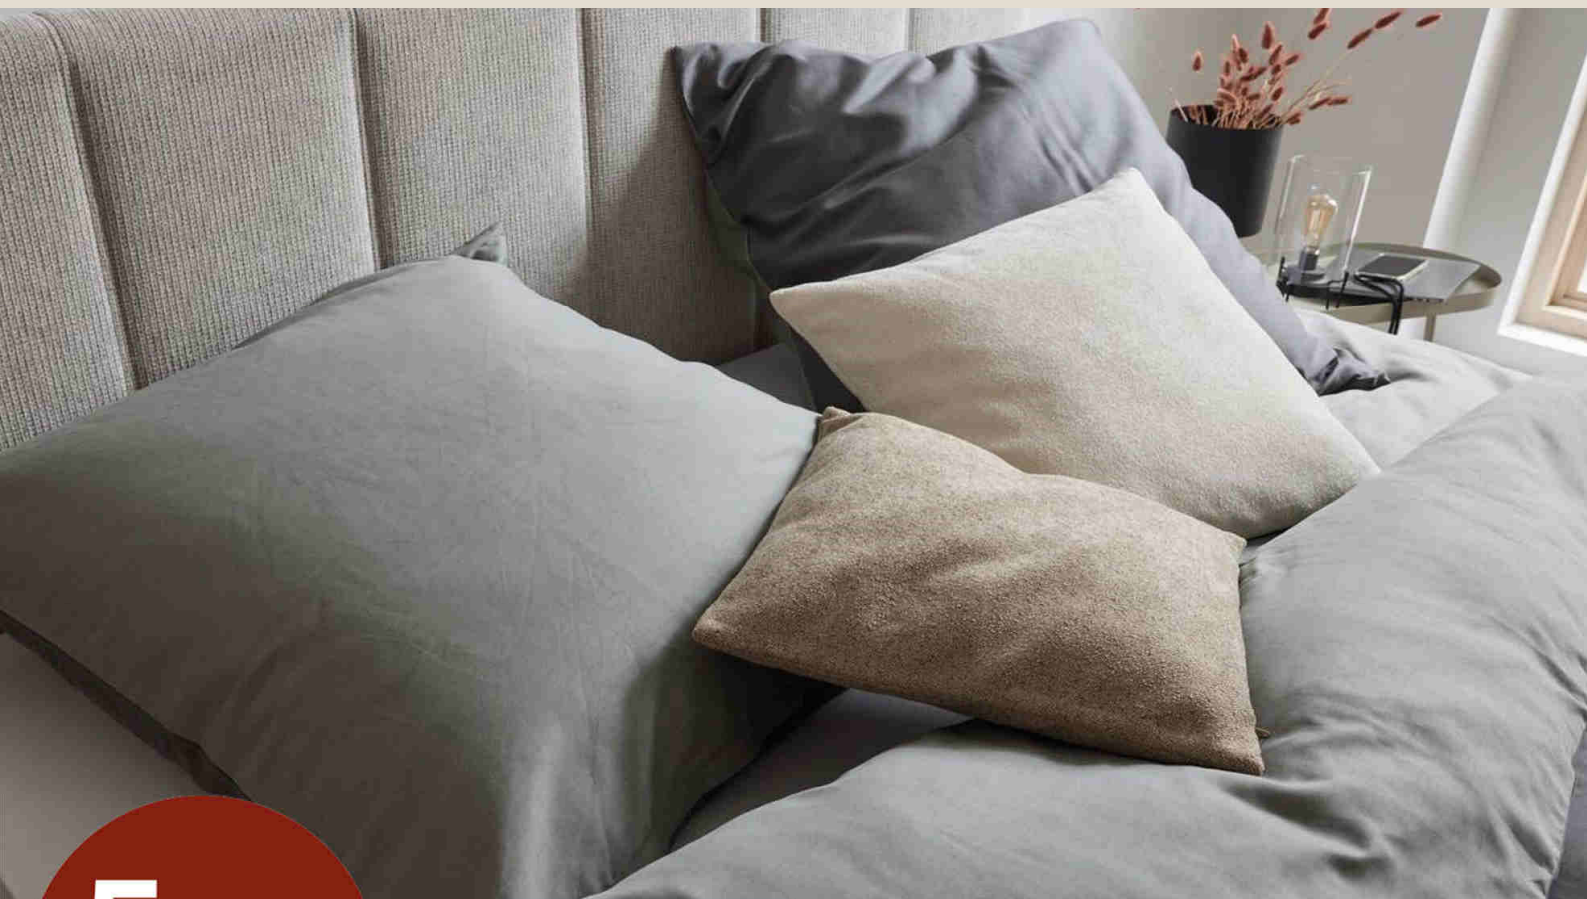

5 ★★★★★
Jahre
Hersteller
Garantie

interliving.de/garantie

Interliving
Bettwäsche
Serie 9128,
9129 & 9130