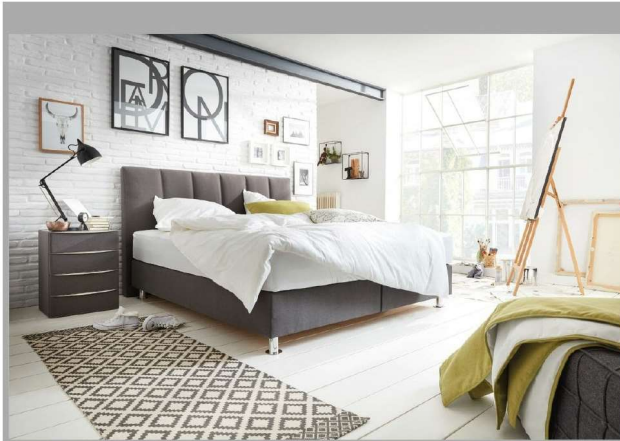

Möbel für
dich gemacht

Interliving Polsterbett Serie 1402

Interliving Exklusivitäten

- Extra weicher Drellbezug mit Border-Optik

Weitere Besonderheiten

- Hochwertiges Boxspringbett mit Tonnentaschenfederkern-Matratze
- Polsterkopfteile mit ansprechender Steppung in verschiedenen Ausführungen, auch mit exklusiver Verstellung verfügbar
- Bezug abnehm- und waschbar
- Verschiedene Höhen von 60 bis 65 cm
- 7 verschiedene Breiten und zwei Längen verfügbar
- Integrierter Topper
- Ausgezeichnet mit dem goldenen M

Interliving Boxspringbett Serie 1402

Modellbeschreibung:

Klare Linienführung - vereint mit höchstem Komfort

- 8 Kopfteile zur Auswahl
- 3 Unterbauten
- 3 Matratzen, dreifachgezogen
- 10 Fußvarianten zur Auswahl