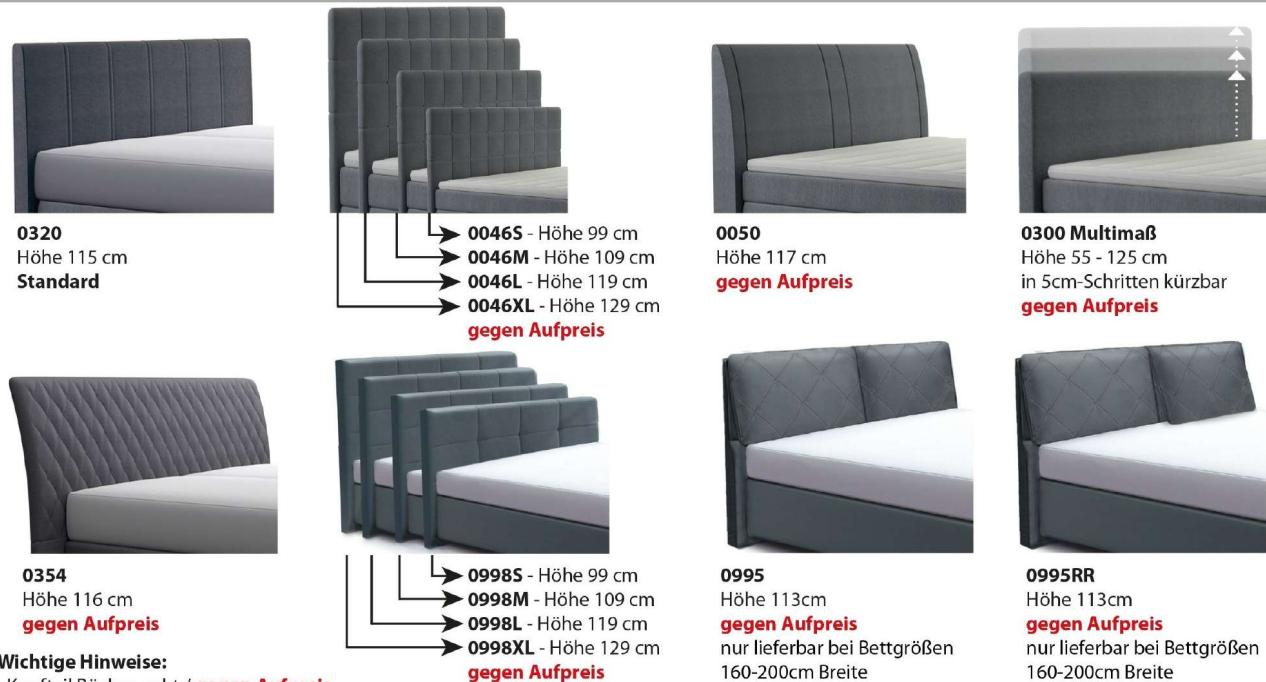

Möbel für
dich gemacht

Interliving Polsterbett Serie 1402

Interliving Exklusivitäten

- Extra weicher Drellbezug mit Border-Optik

Weitere Besonderheiten

- Hochwertiges Boxspringbett mit Tonnentaschenfederkern-Matratze
- Polsterkopfteile mit ansprechender Steppung in verschiedenen Ausführungen, auch mit exklusiver Verstellung verfügbar
- Bezug abnehm- und waschbar
- Verschiedene Höhen von 60 bis 65 cm
- 7 verschiedene Breiten und zwei Längen verfügbar
- Integrierter Topper
- Ausgezeichnet mit dem goldenen M

Interliving Boxspringbett Serie 1402

Modellbeschreibung:

Klare Linienführung - vereint mit höchstem Komfort

- 8 Kopfteile zur Auswahl
- 3 Unterbauten
- 3 Matratzen, dreifachgezogen
- 10 Fußvarianten zur Auswahl

ca. Stellmaße in cm

für Liegefläche 180/200
Unterbau ohne Kopfteil: Breite/ Länge 184/202

Kopfteilabmessungen:

	B	H	T	Höhe kürzbar bis
0046S	192	99	14	
0046M	192	109	14	
0046L	192	119	14	
0046XL	192	129	14	
0050	192	117	22	
0300	190	125	6	55
0320	190	115	16	
0354	214	116	17	
0998S	194	99	14	
0998M	194	109	14	
0998L	194	119	14	
0998XL	194	129	14	
0995	189	113	23	
0995RR	189	113	23	

Liegehöhe variabel

Lieferbare Bettgrößen (BxT):

- 200x200/220
- 180x200/220
- 160x200/220
- 140x200/220
- 120x200/220
- 100x200/220
- 90x200/220

Kopfteile

Wichtige Hinweise:

- Kopfteil Rücken echt / **gegen Aufpreis**
- Nr. 0300 - Standardhöhe 125 cm! Bitte bei Bestellungen genaue Höhe angeben! Sollte keine Angabe der Höhe erfolgen, bestätigen wir die Standardhöhe.