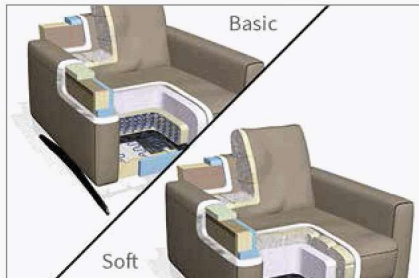

17/83/63

Seitenteilverstellg.
= **SV1** (Mehrpreis)

SFR re
SFL li
Seitenteilform F

17/83/63

Seitenteilverstellg.
= **SV1** (Mehrpreis)

Interliving Sofa Serie 4004

2 Sitzkomforts

Basic oder Soft - für festes oder weiches Sitzen, mit oder ohne Federkern.