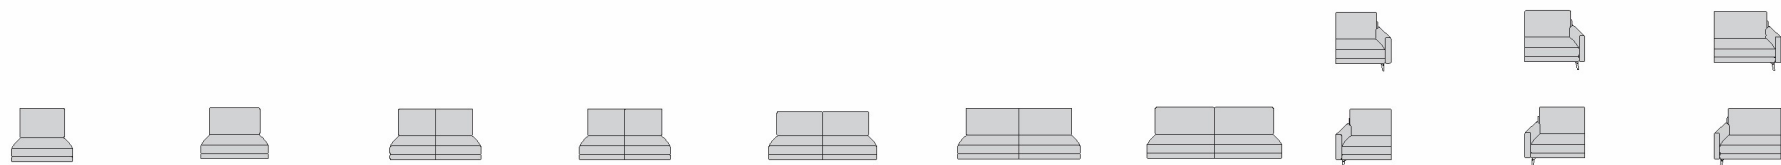

Interliving Sofa Serie 4004

Typen-Nr:

Typen-Nr:	MH 90K	MH 10K	NH 60K	NH 70K	NH 80K	NH 90K	NH 10K	MH 70R re MH 70L li	MH 80R re MH 80L li	MH 90R re MH 90L li
	Element mit Seitenteil Rücken hoch	Element ohne Seitenteil Rücken hoch	Sofa ohne Seitenteil Rücken hoch	Sofa ohne Seitenteil Rücken hoch	Sofa groß ohne Seitenteil Rücken hoch	Sofa groß ohne Seitenteil Rücken hoch	Sofa groß ohne Seitenteil Rücken hoch	Element mit Seitenteil Rücken hoch	Element mit Seitenteil Rücken hoch	Element mit Seitenteil Rücken hoch
ca. Maße in cm B / T / H / SH	90/92/85/44	100/92/85/44	120/92/85/44	140/92/85/44	160/92/85/44	180/92/85/44	200/92/85/44	80/92/85/44	91/92/85/44	100/92/85/44

Stoffklassen

SK10	769,-	815,-	1.026,-	1.174,-	1.292,-	1.398,-	1.521,-	889,-	933,-	982,-
SK20	806,-	859,-	1.079,-	1.236,-	1.359,-	1.473,-	1.604,-	945,-	989,-	1.037,-
SK30	831,-	887,-	1.114,-	1.278,-	1.405,-	1.523,-	1.658,-	984,-	1.028,-	1.077,-
SK40	859,-	915,-	1.153,-	1.317,-	1.449,-	1.572,-	1.711,-	1.021,-	1.067,-	1.114,-
SK50	915,-	977,-	1.234,-	1.408,-	1.556,-	1.683,-	1.836,-	1.107,-	1.153,-	1.202,-
SK60	938,-	1.007,-	1.269,-	1.449,-	1.595,-	1.732,-	1.889,-	1.144,-	1.190,-	1.239,-
SK70	952,-	1.019,-	1.290,-	1.473,-	1.623,-	1.760,-	1.915,-	1.162,-	1.209,-	1.257,-
SK80	984,-	1.056,-	1.334,-	1.523,-	1.679,-	1.820,-	1.984,-	1.209,-	1.255,-	1.306,-
SK90	1.009,-	1.084,-	1.371,-	1.565,-	1.723,-	1.871,-	2.040,-	1.248,-	1.292,-	1.343,-
SK100	1.100,-	1.183,-	1.498,-	1.706,-	1.882,-	2.047,-	2.230,-	1.380,-	1.426,-	1.477,-
SK110	1.211,-	1.310,-	1.662,-	1.892,-	2.084,-	2.271,-	2.475,-	1.547,-	1.595,-	1.651,-
SK120	1.338,-	1.452,-	1.845,-	2.095,-	2.313,-	2.519,-	2.748,-	1.734,-	1.780,-	1.838,-
*Bedarf in laufende Meter	3,50	3,50	4,00	7,00	7,00	7,00	7,00	3,50	3,50	3,50
Preis bei eingesandtem Stoff	746,-	790,-	996,-	1.139,-	1.253,-	1.357,-	1.475,-	861,-	905,-	952,-
Sitztiefe kurz	STK	STK	STK	STK	STK	STK	STK	STK	STK	STK
Mehrpreis	0,-	0,-	0,-	0,-	0,-	0,-	0,-	0,-	0,-	0,-
Metallkufe								MK1	MK1	MK1
Mehrpreis								0,-	0,-	0,-