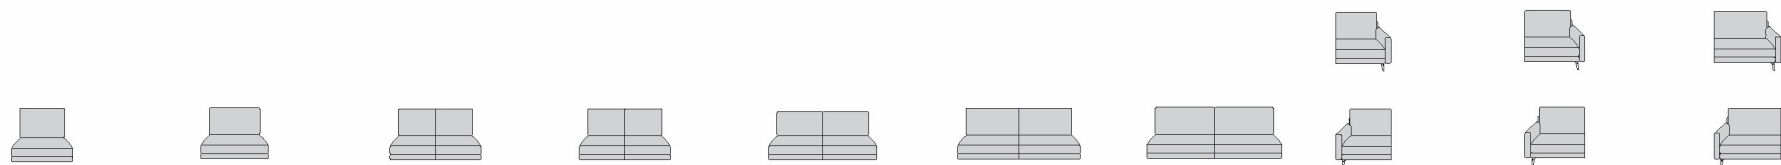

Interliving Sofa Serie 4004

Typen-Nr:

Typen-Nr:	MH 90K	MH 10K	NH 60K	NH 70K	NH 80K	NH 90K	NH 10K	MH 70R re MH 70L li	MH 80R re MH 80L li	MH 90R re MH 90L li
	Element mit Seitenteil Rücken hoch	Element ohne Seitenteil Rücken hoch	Sofa ohne Seitenteil Rücken hoch	Sofa ohne Seitenteil Rücken hoch	Sofa groß ohne Seitenteil Rücken hoch	Sofa groß ohne Seitenteil Rücken hoch	Sofa groß ohne Seitenteil Rücken hoch	Element mit Seitenteil Rücken hoch	Element mit Seitenteil Rücken hoch	Element mit Seitenteil Rücken hoch
ca. Maße in cm B / T / H / SH	90/92/85/44	100/92/85/44	120/92/85/44	140/92/85/44	160/92/85/44	180/92/85/44	200/92/85/44	80/92/85/44	91/92/85/44	100/92/85/44

Lederklassen

LK10	924,-	982,-	1.232,-	1.403,-	1.556,-	1.692,-	1.845,-	1.063,-	1.130,-	1.204,-
LK20	979,-	1.044,-	1.303,-	1.486,-	1.651,-	1.799,-	1.963,-	1.128,-	1.204,-	1.283,-
LK30	1.033,-	1.102,-	1.378,-	1.572,-	1.746,-	1.903,-	2.081,-	1.195,-	1.276,-	1.359,-
LK40	1.100,-	1.174,-	1.466,-	1.674,-	1.857,-	2.033,-	2.223,-	1.271,-	1.359,-	1.452,-
LK50	1.153,-	1.236,-	1.540,-	1.757,-	1.954,-	2.137,-	2.343,-	1.338,-	1.431,-	1.528,-
LK60	1.209,-	1.294,-	1.611,-	1.843,-	2.049,-	2.243,-	2.456,-	1.403,-	1.500,-	1.607,-
LK70	1.264,-	1.354,-	1.686,-	1.929,-	2.142,-	2.350,-	2.577,-	1.473,-	1.574,-	1.683,-
LK80	1.317,-	1.417,-	1.760,-	2.010,-	2.237,-	2.454,-	2.693,-	1.537,-	1.646,-	1.762,-
LK90	1.385,-	1.486,-	1.845,-	2.112,-	2.352,-	2.584,-	2.834,-	1.616,-	1.732,-	1.855,-
LK100	1.449,-	1.558,-	1.936,-	2.213,-	2.466,-	2.713,-	2.975,-	1.697,-	1.815,-	1.947,-
LK110	1.558,-	1.679,-	2.081,-	2.380,-	2.656,-	2.922,-	3.209,-	1.827,-	1.959,-	2.100,-
LK120	1.887,-	2.040,-	2.521,-	2.885,-	3.225,-	3.561,-	3.917,-	2.223,-	2.385,-	2.563,-
*Bedarf in m²	6,50	7,00	8,50	9,50	10,50	12,00	13,00	5,00	6,00	6,50
Preis bei eingesandtem Leder	820,-	871,-	1.095,-	1.253,-	1.378,-	1.491,-	1.623,-	949,-	996,-	1.046,-

Sitztiefe kurz	STK	STK	STK	STK	STK	STK	STK	STK	STK	STK
Mehrpreis	0,-	0,-	0,-	0,-	0,-	0,-	0,-	0,-	0,-	0,-
Metallkufe								MK1	MK1	MK1
Mehrpreis								0,-	0,-	0,-