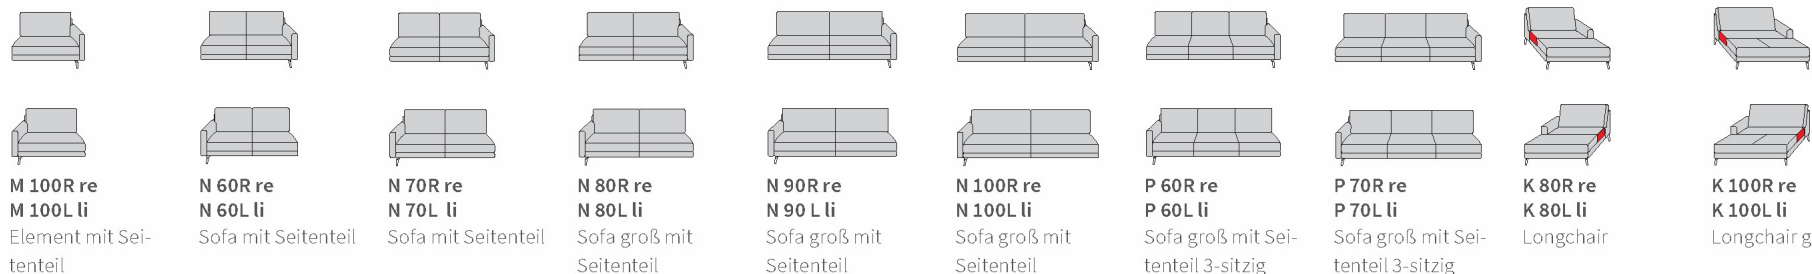

Interliving Sofa Serie 4004

Typen-Nr:

ca. Maße in cm
B / T / H / SH

110/92/80/44   130/92/80/44   150/92/80/44   170/92/80/44   190/92/80/44   210/92/80/44   190/92/80/44   220/92/80/44   90/170/80/44   110/170/80/44

Lederklassen

LK10	1.266,-	1.479,-	1.648,-	1.773,-	1.931,-	2.105,-	2.077,-	2.262,-	1.618,-	1.760,-
LK20	1.347,-	1.572,-	1.753,-	1.889,-	2.054,-	2.243,-	2.209,-	2.410,-	1.711,-	1.859,-
LK30	1.431,-	1.667,-	1.857,-	2.000,-	2.179,-	2.380,-	2.343,-	2.558,-	1.804,-	1.956,-
LK40	1.528,-	1.776,-	1.982,-	2.137,-	2.329,-	2.547,-	2.498,-	2.734,-	1.915,-	2.079,-
LK50	1.611,-	1.868,-	2.084,-	2.243,-	2.440,-	2.683,-	2.632,-	2.882,-	2.010,-	2.137,-
LK60	1.692,-	1.963,-	2.186,-	2.362,-	2.579,-	2.822,-	2.764,-	3.031,-	2.102,-	2.276,-
LK70	1.773,-	2.056,-	2.290,-	2.473,-	2.704,-	2.959,-	2.894,-	3.181,-	2.195,-	2.375,-
LK80	1.857,-	2.149,-	2.396,-	2.588,-	2.829,-	3.098,-	3.028,-	3.327,-	2.290,-	2.475,-
LK90	1.954,-	2.262,-	2.519,-	2.725,-	2.980,-	3.262,-	3.188,-	3.505,-	2.403,-	2.595,-
LK100	2.054,-	2.373,-	2.644,-	2.859,-	3.133,-	3.429,-	3.348,-	3.681,-	2.517,-	2.716,-
LK110	2.218,-	2.561,-	2.852,-	3.086,-	3.380,-	3.704,-	3.612,-	3.980,-	2.702,-	2.913,-
LK120	2.713,-	3.119,-	3.473,-	3.760,-	4.133,-	4.533,-	4.406,-	4.869,-	3.269,-	3.510,-

*Bedarf in m²	6,50	8,00	9,00	10,00	11,00	12,50	12,00	13,00	8,00	9,00
Preis bei eingesandtem Leder	949,-	1.109,-	1.225,-	1.371,-	1.484,-	1.621,-	1.651,-	1.797,-	1.431,-	1.581,-

Sitztiefe kurz	STK	STK	STK	STK	STK	STK	STK	STK	STK	STK
Mehrpreis	0,-	0,-	0,-	0,-	0,-	0,-	0,-	0,-	0,-	0,-
Metallkufe	MK1	MK1	MK1	MK1	MK1	MK1	MK1	MK1	MK2	MK2
Mehrpreis	0,-	0,-	0,-	0,-	0,-	0,-	0,-	0,-	0,-	0,-