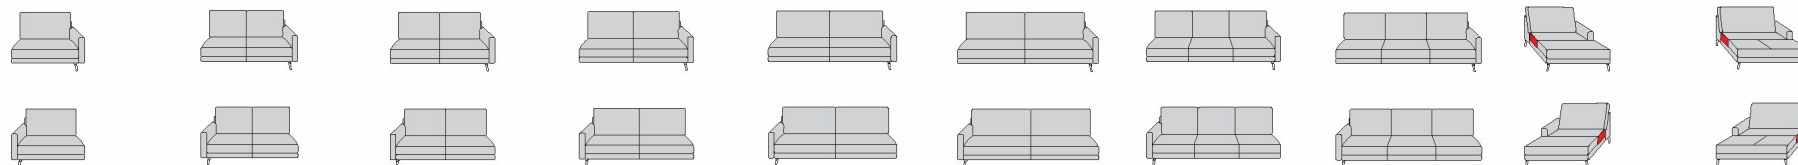

Interliving Sofa Serie 4004

Typen-Nr:

	MH 10R re MH 10L li	NH 60R re NH 60L li	NH 70R re NH 70L li	NH 80R re NH 80L li	NH 90R re NH 90L li	NH 10R re NH 10L li	PH 60R re PH 60L li	PH 70R re PH 70L li	KH 80R re KH 80L li	KH 10R re KH 10L li
	Element mit Seitenteil Rücken hoch	Sofa mit Seitenteil Rücken hoch	Sofa mit Seitenteil Rücken hoch	Sofa groß mit Seitenteil Rücken hoch	Sofa groß mit Seitenteil Rücken hoch	Sofa groß mit Seitenteil Rücken hoch	Sofa groß mit Seitenteil Rücken hoch	Sofa groß mit Seitenteil 3-sitzig Rücken hoch	Longchair Rücken hoch	Longchair groß Rücken hoch
ca. Maße in cm B / T / H / SH	110/92/85/44	130/92/85/44	150/92/85/44	170/92/85/44	190/92/85/44	210/92/85/44	190/92/85/44	220/92/85/44	90/170/85/44	110/170/85/44

Stoffklassen

SK10	889,-	1.040,-	1.148,-	1.285,-	1.391,-	1.519,-	1.547,-	1.683,-	1.341,-	1.482,-
SK20	945,-	1.102,-	1.192,-	1.357,-	1.473,-	1.607,-	1.637,-	1.785,-	1.408,-	1.558,-
SK30	979,-	1.144,-	1.260,-	1.408,-	1.526,-	1.665,-	1.702,-	1.852,-	1.454,-	1.607,-
SK40	1.014,-	1.185,-	1.301,-	1.456,-	1.579,-	1.723,-	1.760,-	1.917,-	1.498,-	1.655,-
SK50	1.097,-	1.276,-	1.401,-	1.570,-	1.704,-	1.855,-	1.896,-	2.070,-	1.604,-	1.767,-
SK60	1.130,-	1.315,-	1.447,-	1.621,-	1.757,-	1.915,-	1.956,-	2.135,-	1.653,-	1.815,-
SK70	1.148,-	1.338,-	1.468,-	1.642,-	1.780,-	1.945,-	1.986,-	2.169,-	1.674,-	1.841,-
SK80	1.195,-	1.387,-	1.523,-	1.706,-	1.850,-	2.019,-	2.061,-	2.253,-	1.732,-	1.901,-
SK90	1.229,-	1.429,-	1.567,-	1.755,-	1.905,-	2.077,-	2.125,-	2.320,-	1.778,-	1.949,-
SK100	1.354,-	1.572,-	1.723,-	1.929,-	2.095,-	2.283,-	2.336,-	2.551,-	1.940,-	2.123,-
SK110	1.514,-	1.757,-	1.919,-	2.149,-	2.336,-	2.549,-	2.607,-	2.852,-	2.146,-	2.348,-
SK120	1.692,-	1.961,-	2.142,-	2.399,-	2.609,-	2.841,-	2.910,-	3.186,-	2.378,-	2.593,-
*Bedarf in laufende Meter	3,50	4,00	7,00	7,00	7,00	7,00	6,00	10,50	5,50	6,00
Preis bei eingesandtem Stoff	861,-	1.009,-	1.114,-	1.246,-	1.350,-	1.473,-	1.500,-	1.632,-	1.301,-	1.438,-
Sitztiefe kurz	STK	STK	STK	STK	STK	STK	STK	STK	STK	STK
Mehrpreis	0,-	0,-	0,-	0,-	0,-	0,-	0,-	0,-	0,-	0,-
Metallkufe	MK1	MK1	MK1	MK1	MK1	MK1	MK1	MK1	MK2	MK2
Mehrpreis	0,-	0,-	0,-	0,-	0,-	0,-	0,-	0,-	0,-	0,-