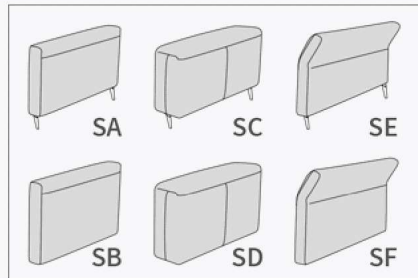

17/83/63

Seitenteilverstellg.
= **SV1** (Mehrpreis)

SFR re
SFL li
Seitenteilform F

17/83/63

Seitenteilverstellg.
= **SV1** (Mehrpreis)

Interliving Sofa Serie 4004

2 Sitzkomforts

Basic oder Soft - für festes oder weiches Sitzen, mit oder ohne Federkern.