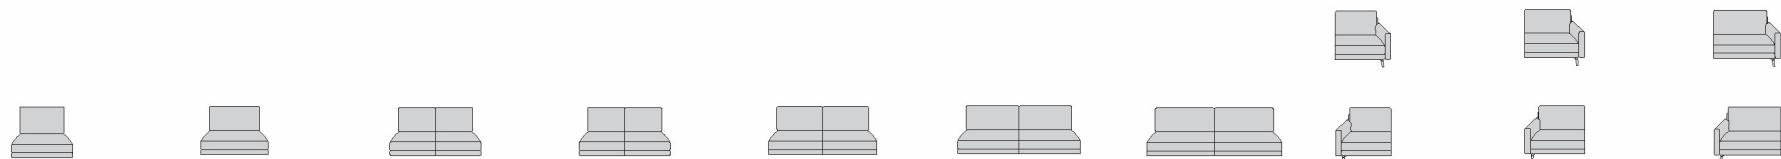

Interliving Sofa Serie 4004

Typen-Nr:	M 90K	M 100K	N 60K	N 70K	N 80K	N 90K	N 100K	M 70R re M 70L li	M 80R re M 80L li	M 90R re M 90L li
	Element ohne Seitenteil	Element ohne Seitenteil	Sofa ohne Seitenteil	Sofa ohne Seitenteil	Sofa groß ohne Seitenteil	Sofa groß ohne Seitenteil	Sofa groß ohne Seitenteil	Element mit Seitenteil	Element mit Seitenteil	Element mit Seitenteil
ca. Maße in cm B / T / H / SH	90/92/80/44	100/92/80/44	120/92/80/44	140/92/80/44	160/92/80/44	180/92/80/44	200/92/80/44	80/92/80/44	91/92/80/44	100/92/80/44