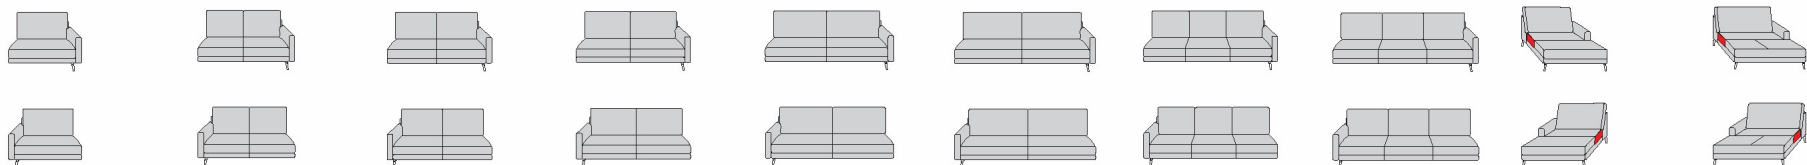

Interliving Sofa Serie 4004

Typen-Nr:

	MH 10R re MH 10L li	NH 60R re NH 60L li	NH 70R re NH 70L li	NH 80R re NH 80L li	NH 90R re NH 90L li	NH 10R re NH 10L li	PH 60R re PH 60L li	PH 70R re PH 70L li	KH 80R re KH 80L li	KH 10R re KH 10L li
	Element mit Seitenteil Rücken hoch	Sofa mit Seitenteil Rücken hoch	Sofa mit Seitenteil Rücken hoch	Sofa groß mit Seitenteil Rücken hoch	Sofa groß mit Seitenteil Rücken hoch	Sofa groß mit Seitenteil Rücken hoch	Sofa groß mit Seitenteil 3-sitzig Rücken hoch	Sofa groß mit Seitenteil 3-sitzig Rücken hoch	Longchair Rücken hoch	Longchair groß Rücken hoch
ca. Maße in cm B / T / H / SH	110/92/85/44	130/92/85/44	150/92/85/44	170/92/85/44	190/92/85/44	210/92/85/44	190/92/85/44	220/92/85/44	90/170/85/44	110/170/85/44

Lederklassen

LK10	1.266,-	1.479,-	1.648,-	1.773,-	1.931,-	2.105,-	2.077,-	2.262,-	1.618,-	1.760,-
LK20	1.347,-	1.572,-	1.753,-	1.889,-	2.054,-	2.243,-	2.209,-	2.410,-	1.711,-	1.859,-
LK30	1.431,-	1.667,-	1.857,-	2.000,-	2.179,-	2.380,-	2.343,-	2.558,-	1.804,-	1.956,-
LK40	1.528,-	1.776,-	1.982,-	2.137,-	2.329,-	2.547,-	2.498,-	2.734,-	1.915,-	2.079,-
LK50	1.611,-	1.868,-	2.084,-	2.243,-	2.440,-	2.683,-	2.632,-	2.882,-	2.010,-	2.137,-
LK60	1.692,-	1.963,-	2.186,-	2.362,-	2.579,-	2.822,-	2.764,-	3.031,-	2.102,-	2.276,-
LK70	1.773,-	2.056,-	2.290,-	2.473,-	2.704,-	2.959,-	2.894,-	3.181,-	2.195,-	2.375,-
LK80	1.857,-	2.149,-	2.396,-	2.588,-	2.829,-	3.098,-	3.028,-	3.327,-	2.290,-	2.475,-
LK90	1.954,-	2.262,-	2.519,-	2.725,-	2.980,-	3.262,-	3.188,-	3.505,-	2.403,-	2.595,-
LK100	2.054,-	2.373,-	2.644,-	2.859,-	3.133,-	3.429,-	3.348,-	3.681,-	2.517,-	2.716,-
LK110	2.218,-	2.561,-	2.852,-	3.086,-	3.380,-	3.704,-	3.612,-	3.980,-	2.702,-	2.913,-
LK120	2.713,-	3.119,-	3.473,-	3.760,-	4.133,-	4.533,-	4.406,-	4.869,-	3.269,-	3.510,-

*Bedarf in m²	7,00	8,50	9,50	10,50	12,00	13,00	12,00	14,00	9,00	10,00
Preis bei eingesandtem Leder	949,-	1.109,-	1.225,-	1.371,-	1.484,-	1.621,-	1.651,-	1.797,-	1.431,-	1.581,-

Sitztiefe kurz	STK	STK	STK	STK	STK	STK	STK	STK	STK	STK
Mehrpreis	0,-	0,-	0,-	0,-	0,-	0,-	0,-	0,-	0,-	0,-
Metallkufe	MK1	MK1	MK1	MK1	MK1	MK1	MK1	MK1	MK2	MK2
Mehrpreis	0,-	0,-	0,-	0,-	0,-	0,-	0,-	0,-	0,-	0,-