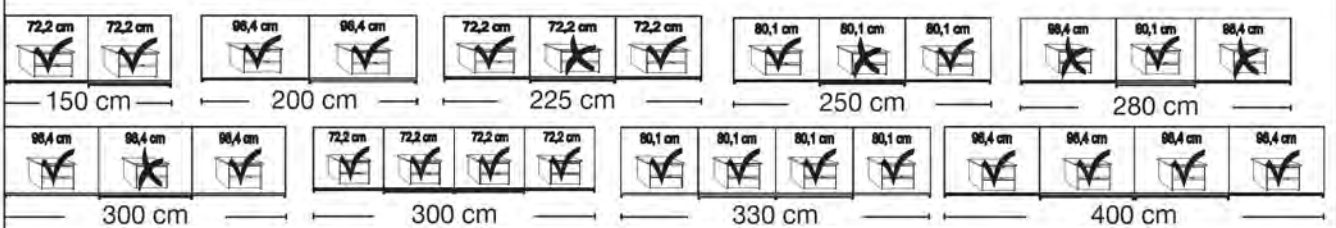

Sockel-Aufteilung

Interliving Kleiderschrank Serie 1205

Schwebetürenschränke

Innenausstattung:
2 Einlegeböden, 1 Kleiderstange

Beschreibung	Maße in cm		Höhe 217 cm		Höhe 236 cm	
	B	T	Art.-Nr.	EURO	Art.-Nr.	EURO
 <p>Front in Kieselgrau-Dekor</p> <p>2-türig</p> <p>2-türig</p> <p>3-türig</p> <p>3-türig</p> <p>3-türig</p> <p>3-türig</p> <p>- mit Synchronöffnung</p> <p>4-türig</p> <p>4-türig</p> <p>4-türig</p>	150	67	C59	1.123,-	C68	1.239,-
	200	67	C60	1.219,-	C69	1.337,-
	225	67	C61	1.357,-	C70	1.480,-
	250	67	C62	1.373,-	C71	1.502,-
	280	67	C63	1.453,-	C72	1.594,-
	300	67	C64	1.462,-	C73	1.603,-
	300	67	C65	1.994,-	C74	2.221,-
	330	67	C66	2.065,-	C75	2.313,-
	400	67	C67	2.244,-	C76	2.507,-