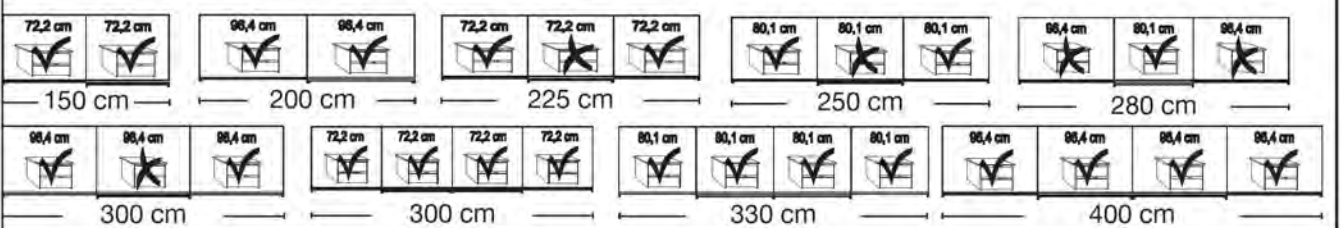

Schwebetürenschränke

Innenausstattung:
2 Einlegeböden, 1 Kleiderstange

Beschreibung	Maße in cm		Höhe 217 cm		Höhe 236 cm		
	B	T	Art.-Nr.	EURO	Art.-Nr.	EURO	
Glastüren in Champagner und Kristallspiegeltüren mit Querriegel							
	2-türig 1 Spiegeltür links	150	67	665	1.366,-	685	1.494,-
	2-türig 1 Spiegeltür rechts	150	67	666	1.366,-	686	1.494,-
	2-türig 2 Spiegeltüren	150	67	667	1.366,-	687	1.494,-
	2-türig 1 Spiegeltür links	200	67	668	1.480,-	688	1.614,-
	2-türig 1 Spiegeltür rechts	200	67	669	1.480,-	689	1.614,-
	2-türig 2 Spiegeltüren	200	67	670	1.480,-	690	1.614,-
	3-türig 1 Spiegeltür mittig	225	67	671	1.610,-	691	1.750,-
	3-türig 3 Spiegeltüren	225	67	672	1.610,-	692	1.750,-
	3-türig 1 Spiegeltür mittig	250	67	673	1.630,-	693	1.768,-
	3-türig 3 Spiegeltüren	250	67	674	1.630,-	694	1.768,-
	3-türig 1 Spiegeltür mittig	280	67	675	1.708,-	695	1.864,-
	3-türig 3 Spiegeltüren	280	67	676	1.708,-	696	1.864,-
	3-türig 1 Spiegeltür mittig	300	67	677	1.726,-	697	1.878,-
	3-türig 3 Spiegeltüren	300	67	678	1.726,-	698	1.878,-
	- mit Synchronöffnung						
	4-türig 2 Spiegeltüren mittig	300	67	679	2.500,-	760	2.757,-
	4-türig 4 Spiegeltüren	300	67	680	2.500,-	761	2.757,-
	4-türig 2 Spiegeltüren mittig	330	67	681	2.634,-	762	2.909,-
	4-türig 4 Spiegeltüren	330	67	682	2.634,-	763	2.909,-
	4-türig 2 Spiegeltüren mittig	400	67	683	2.831,-	764	3.121,-
4-türig 4 Spiegeltüren	400	67	684	2.831,-	765	3.121,-	

Sockel-Aufteilung