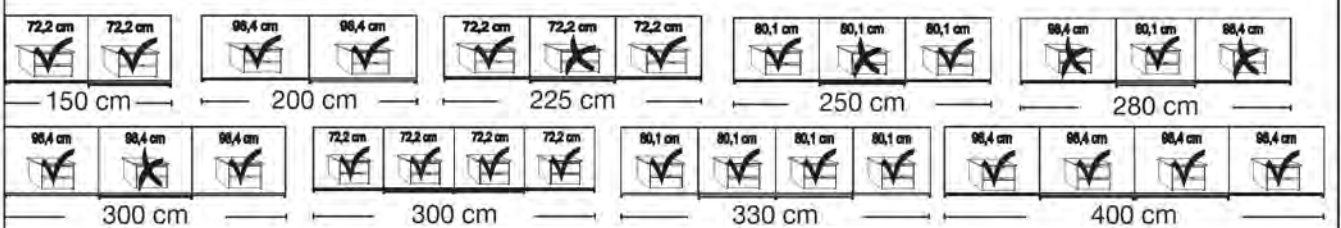

Interliving Kleiderschrank Serie 1205

Schwebetürenschränke

Innenausstattung:
2 Einlegeböden, 1 Kleiderstange

Beschreibung	Maße in cm		Höhe 217 cm		Höhe 236 cm	
	B	T	Art.-Nr.	EURO	Art.-Nr.	EURO
Front in Champagner-Dekor 2-türig 2-türig 3-türig 3-türig 3-türig 3-türig - mit Synchronöffnung 4-türig 4-türig 4-türig	150	67	F21	1.123,-	F30	1.239,-
	200	67	F22	1.219,-	F31	1.337,-
	225	67	F23	1.357,-	F32	1.480,-
	250	67	F24	1.373,-	F33	1.502,-
	280	67	F25	1.453,-	F34	1.594,-
	300	67	F26	1.462,-	F35	1.603,-
	300	67	F27	1.994,-	F36	2.221,-
	330	67	F28	2.065,-	F37	2.313,-
	400	67	F29	2.244,-	F38	2.507,-

Sockel-Aufteilung