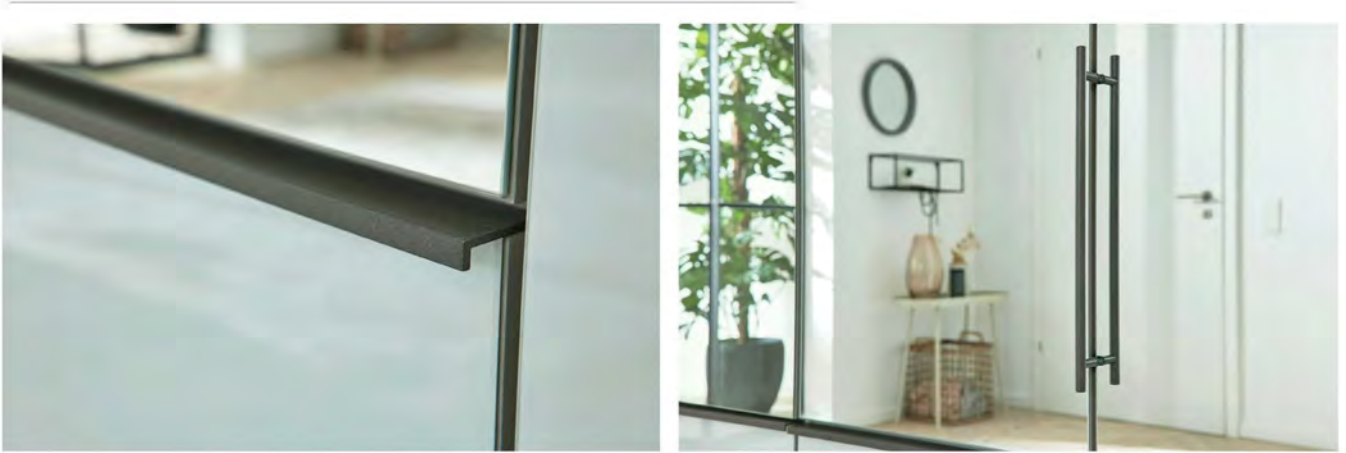

Interliving Kleiderschrank Serie 1205

	TÜVRheinland ZERTIFIZIERT	Emissionsgeprüft Schadstoffgeprüft Regelmäßige Produkt- überwachung www.tuv.com ID 1111253053	RAL CERTIFIED KLIMA NEUTRAL RAL	MILIEUKLASSE Produktqualität M Produktqualität A	ISO 9001 CERTIFIED Quality Management