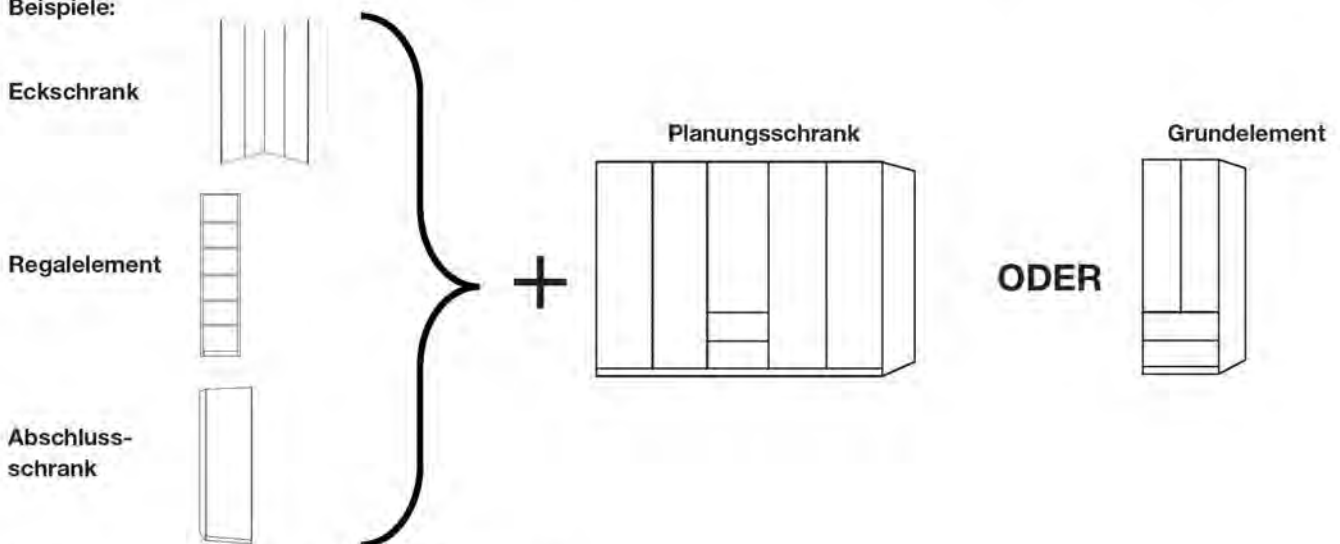

Interliving Kleiderschrank Serie 1205

Grund- und Anbauschränke (individuell zusammenstellbar)

Planungshinweise Interliving 1205 - 2000

1. Fügen Sie bitte der Bestellung grundsätzlich eine Stellskizze/ Furnplan-Planung bei.
2. Planen Sie bitte immer ausgehend von der Ecke zu den Seiten.
3. Bestandteile eines Planungsschranks in dem Programm Interliving 1205 sind:
  1) ein Grundelement (mit 2 Außenseiten)
  2) eine beliebige Anzahl von Anbauelementen (mit 1 Mittelseite)

Hinweis: Furnplan differenziert bei Planungsschränken nach Grund- und Anbauelementen automatisch!

4. Direkt neben einem Eckschrank, Regalelement oder Abschlusschrank wird ein Planungsschrank oder ein Grundelement benötigt.

Beispiele:

5. Kranzleisten wahlweise mit oder ohne Beleuchtung:

1) Die Kranzleiste für Eckschränke oder Abschlusschränke bitte separat laut Typenplan bestellen.
2) Die Kranzleiste für Planungsschränke bitte mit der Art.-Nr. **KR1** oder **KR2** bestellen.

Hinweis: Die Kranzleisten bei Planungsschränken werden bis zu einer Länge von max. 300 cm durchgängig geliefert!

Hinweis: Bei einer Kombination aus einem Planungsschrank und einem Regalelement wird die Kranzleiste über die Art.-Nr. **KR1** oder **KR2** gesteuert!

Beispiel 1: