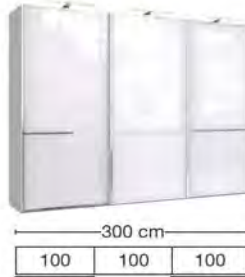

Für diese **Komplettschränke** sind **optional Passepartout-Rahmen oder Kranzleisten** möglich, wahlweise mit integrierter Beleuchtung (s. Schrankzubehör).