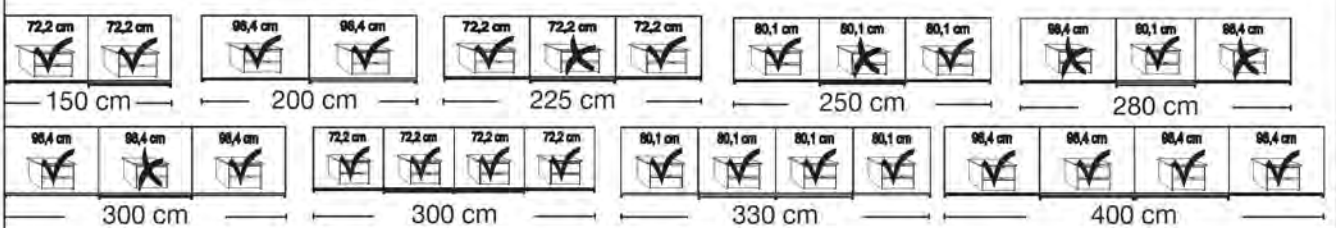

Interliving Kleiderschrank Serie 1205

Schwebetürenschränke

Innenausstattung:
2 Einlegeböden, 1 Kleiderstange

Beschreibung	Maße in cm		Höhe 217 cm		Höhe 236 cm		
	B	T	Art.-Nr.	EURO	Art.-Nr.	EURO	
Front im Korpus-Farbtönen mit Querriegel							
	2-türig	150	67	102	1.123,-	111 1.239,-	
	2-türig	200	67	103	1.219,-	112 1.337,-	
	3-türig	225	67	104	1.357,-	113 1.480,-	
	3-türig	250	67	105	1.373,-	114 1.502,-	
	3-türig	280	67	106	1.453,-	115 1.594,-	
	3-türig	300	67	107	1.462,-	116 1.603,-	
	- mit Synchronöffnung						
	4-türig	300	67	108	1.994,-	117 2.221,-	
	4-türig	330	67	109	2.065,-	118 2.313,-	
	4-türig	400	67	110	2.244,-	119 2.507,-	

Sockel-Aufteilung