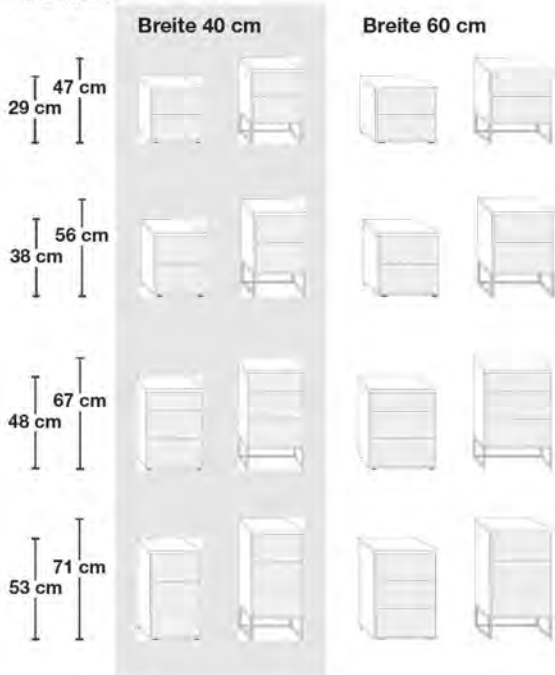

IL 1205 - 4000 - Betten und Beimöbel

Betten, in 7 Breiten mit Holzkopfteil oder Polsterkopfteil

Breiten in cm	90	100	120	140	160	180	200	Höhe Kopfteil in cm	97
Längen in cm	190	190	190	190	190	190	190	Höhe Fußteil in cm	48
	200	200	200	200	200	200	200	Höhe Oberkante Bettseite in cm	48
	210	210	210	210	210	210	210		
	220	220	220	220	220	220	220		

Betten mit Winkelfüßen oder Schrägfüßen / Holzkopfteil mit Leisten in Chrom oder Schiefer (wählbar über Modellnummer).

Nachtschränke, in 8 Höhen und 2 Breiten

Tiefe 43 cm