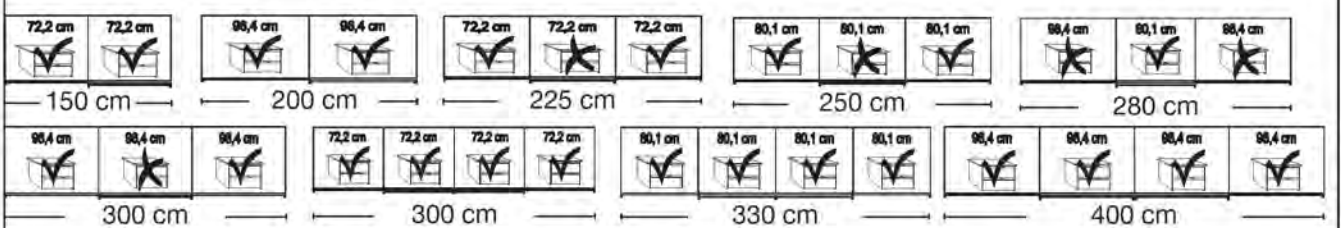

Interliving Kleiderschrank Serie 1205

Schwebetürenschränke

Innenausstattung:
2 Einlegeböden, 1 Kleiderstange

Beschreibung	Maße in cm		Höhe 217 cm		Höhe 236 cm	
	B	T	Art.-Nr.	EURO	Art.-Nr.	EURO
Front in Champagner-Dekor mit Querriegel 2-türig 2-türig 3-türig 3-türig 3-türig 3-türig - mit Synchronöffnung 4-türig 4-türig 4-türig	150	67	B18	1.123,-	B27	1.239,-
	200	67	B19	1.219,-	B28	1.337,-
	225	67	B20	1.357,-	B29	1.480,-
	250	67	B21	1.373,-	B30	1.502,-
	280	67	B22	1.453,-	B31	1.594,-
	300	67	B23	1.462,-	B32	1.603,-
	300	67	B24	1.994,-	B33	2.221,-
	330	67	B25	2.065,-	B34	2.313,-
	400	67	B26	2.244,-	B35	2.507,-

Sockel-Aufteilung