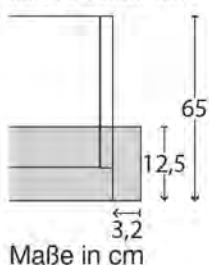

Interliving Kleiderschrank Serie 1205

Passepartout-Rahmen mit LED-Beleuchtung

Nur für Einzelschränke verwendbar!

Beschreibung	Maße in cm		Höhe 220 cm		Höhe 240 cm	
	B	T	Art.-Nr.	EURO	Art.-Nr.	EURO
Breite je Seitenstollen 3,2 cm, mit LED-Beleuchtung - für Schrankbreite 50 cm 1 Leuchte - für Schrankbreite 75 cm 2 Leuchten - für Schrankbreite 100 cm 2 Leuchten	56,4	12,5	898	303,-	912	356,-
	81,4	12,5	899	337,-	913	393,-
	106,4	12,5	900	375,-	914	428,-
- für Schrankbreite 150 cm 3 Leuchten - nur für 3-türige Schränke	156,4	12,5	901	440,-	915	491,-
- für Schrankbreite 150 cm 4 Leuchten - nur für 4-türige Schränke	156,4	12,5	902	479,-	916	535,-
- für Schrankbreite 200 cm 4 Leuchten - für Schrankbreite 225 cm 6 Leuchten	206,4	12,5	903	538,-	917	594,-
- für Schrankbreite 225 cm 6 Leuchten	231,4	12,5	904	587,-	918	638,-
- für Schrankbreite 250 cm 5 Leuchten - nur für 5-türige Schränke	256,4	12,5	905	577,-	919	631,-
- für Schrankbreite 250 cm 6 Leuchten - nur für 6-türige Schränke	256,4	12,5	906	594,-	920	633,-
- für Schrankbreite 300 cm 6 Leuchten - nur für 6-türige Schränke	306,4	12,5	907	610,-	921	638,-
- für Schrankbreite 300 cm 8 Leuchten - nur für 8-türige Schränke	306,4	12,5	908	701,-	922	754,-
- für Schrankbreite 350 cm 7 Leuchten	356,4	12,5	909	845,-	923	898,-

Draufsicht Schrank inkl. PPT-Rahmen