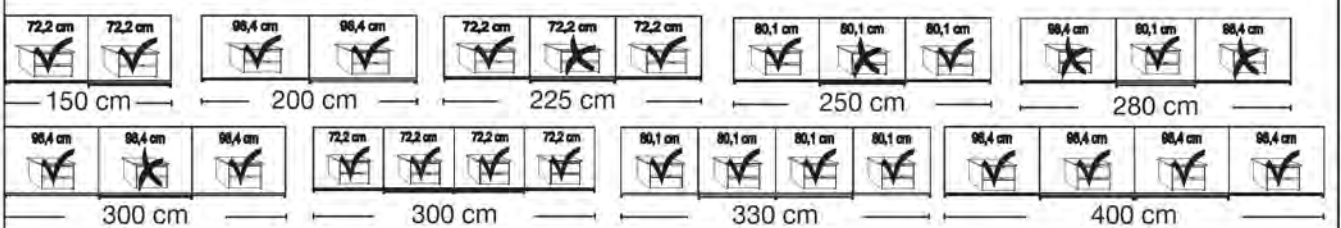

Interliving Kleiderschrank Serie 1205

Schwebetürenschränke

Innenausstattung:
2 Einlegeböden, 1 Kleiderstange

Beschreibung	Maße in cm		Höhe 217 cm		Höhe 236 cm	
	B	T	Art.-Nr.	EURO	Art.-Nr.	EURO
Front in weiß mit Querriegel	150	67	A01	1.123,-	A10	1.239,-
	200	67	A02	1.219,-	A11	1.337,-
	225	67	A03	1.357,-	A12	1.480,-
	250	67	A04	1.373,-	A13	1.502,-
	280	67	A05	1.453,-	A14	1.594,-
	300	67	A06	1.462,-	A15	1.603,-
- mit Synchronöffnung	300	67	A07	1.994,-	A16	2.221,-
	330	67	A08	2.065,-	A17	2.313,-
	400	67	A09	2.244,-	A18	2.507,-

Sockel-Aufteilung