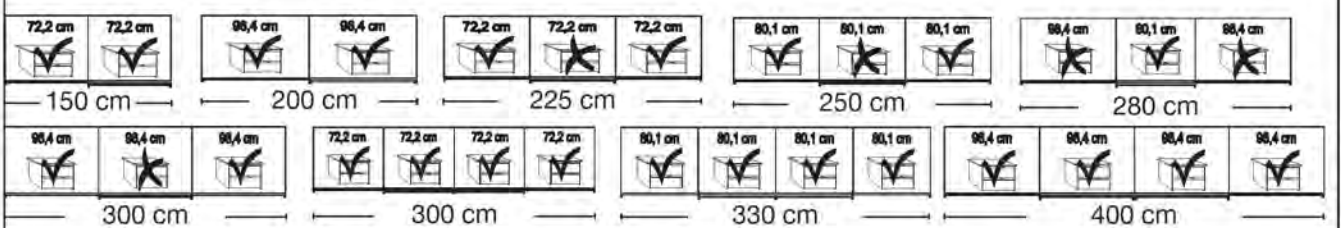

Interliving Kleiderschrank Serie 1205

Schwebetürenschränke

Innenausstattung:
2 Einlegeböden, 1 Kleiderstange

Beschreibung	Maße in cm		Höhe 217 cm		Höhe 236 cm		
	B	T	Art.-Nr.	EURO	Art.-Nr.	EURO	
Front in weiß							
	2-türig	150	67	C01	1.123,-	C10 1.239,-	
	2-türig	200	67	C02	1.219,-	C11 1.337,-	
	3-türig	225	67	C03	1.357,-	C12 1.480,-	
	3-türig	250	67	C04	1.373,-	C13 1.502,-	
	3-türig	280	67	C05	1.453,-	C14 1.594,-	
	3-türig	300	67	C06	1.462,-	C15 1.603,-	
	- mit Synchronöffnung						
	4-türig	300	67	C07	1.994,-	C16 2.221,-	
	4-türig	330	67	C08	2.065,-	C17 2.313,-	
	4-türig	400	67	C09	2.244,-	C18 2.507,-	

Sockel-Aufteilung