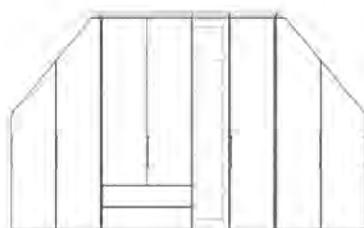

Bestellbeispiel 2 für seitliche Abschrägung (BEIDSEITIG)

Drehtürenschrack B 390 cm, H 236 cm, mit Kranzleiste
Front Glas Champagner

+

+

+

+

+

+

+

+

+