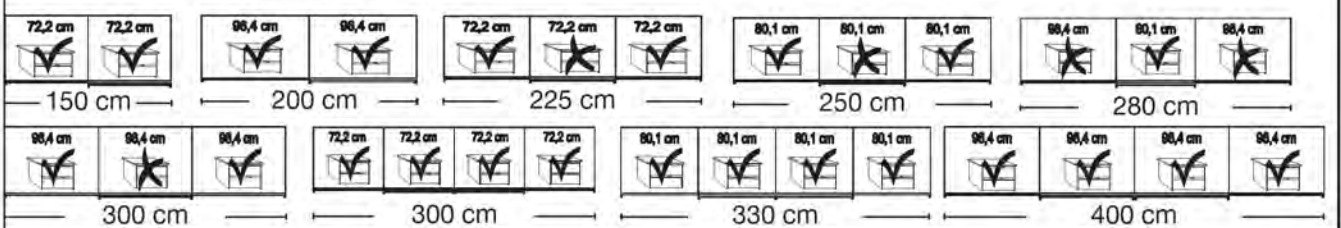

Interliving Kleiderschrank Serie 1205

Schwebetürenschränke

Innenausstattung:
2 Einlegeböden, 1 Kleiderstange

Beschreibung	Maße in cm		Höhe 217 cm		Höhe 236 cm		
	B	T	Art.-Nr.	EURO	Art.-Nr.	EURO	
	Front in weiß und Kristallspiegeltüren mit Querriegel						
	2-türig	1 Spiegeltür links	150	67	A19	1.241,-	A39 1.369,-
	2-türig	1 Spiegeltür rechts	150	67	A20	1.241,-	A40 1.369,-
	2-türig	2 Spiegeltüren	150	67	A21	1.366,-	A41 1.494,-
	2-türig	1 Spiegeltür links	200	67	A22	1.346,-	A42 1.478,-
	2-türig	1 Spiegeltür rechts	200	67	A23	1.346,-	A43 1.478,-
	2-türig	2 Spiegeltüren	200	67	A24	1.480,-	A44 1.614,-
	3-türig	1 Spiegeltür mittig	225	67	A25	1.438,-	A45 1.583,-
	3-türig	3 Spiegeltüren	225	67	A26	1.610,-	A46 1.750,-
	3-türig	1 Spiegeltür mittig	250	67	A27	1.460,-	A47 1.598,-
	3-türig	3 Spiegeltüren	250	67	A28	1.630,-	A48 1.768,-
	3-türig	1 Spiegeltür mittig	280	67	A29	1.538,-	A49 1.694,-
	3-türig	3 Spiegeltüren	280	67	A30	1.708,-	A50 1.864,-
	3-türig	1 Spiegeltür mittig	300	67	A31	1.545,-	A51 1.701,-
	3-türig	3 Spiegeltüren	300	67	A32	1.726,-	A52 1.878,-
	- mit Synchronöffnung						
	4-türig	2 Spiegeltüren mittig	300	67	A33	2.246,-	A53 2.500,-
	4-türig	4 Spiegeltüren	300	67	A34	2.500,-	A54 2.757,-
	4-türig	2 Spiegeltüren mittig	330	67	A35	2.346,-	A55 2.621,-
	4-türig	4 Spiegeltüren	330	67	A36	2.634,-	A56 2.909,-
	4-türig	2 Spiegeltüren mittig	400	67	A37	2.538,-	A57 2.826,-
	4-türig	4 Spiegeltüren	400	67	A38	2.831,-	A58 3.121,-

Sockel-Aufteilung