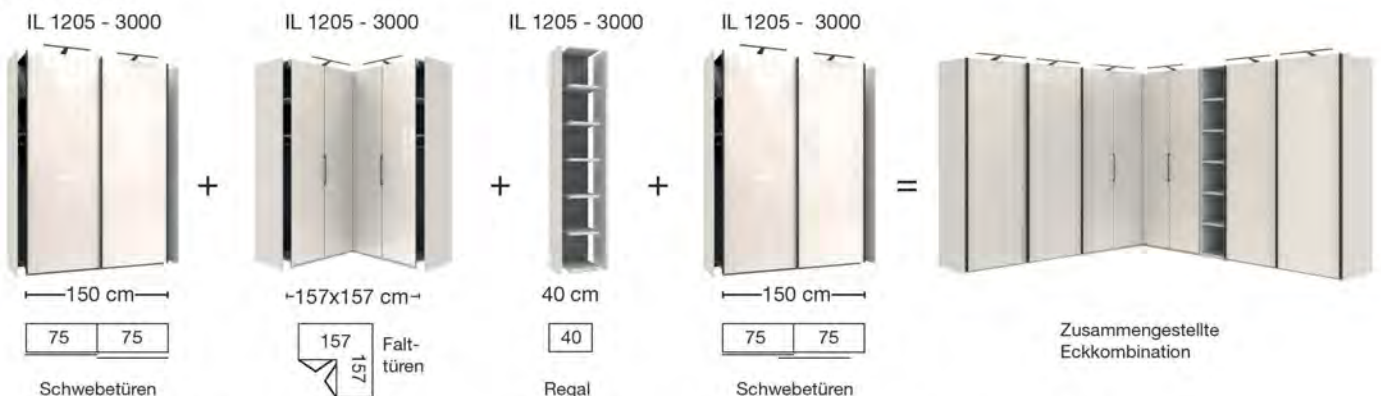

Die einzelnen Schränke verfügen je Korpus über zwei Außenseiten und werden aneinandergestellt.

Für diese Planungsschränke sind **optional Aufbauleuchten** wählbar.