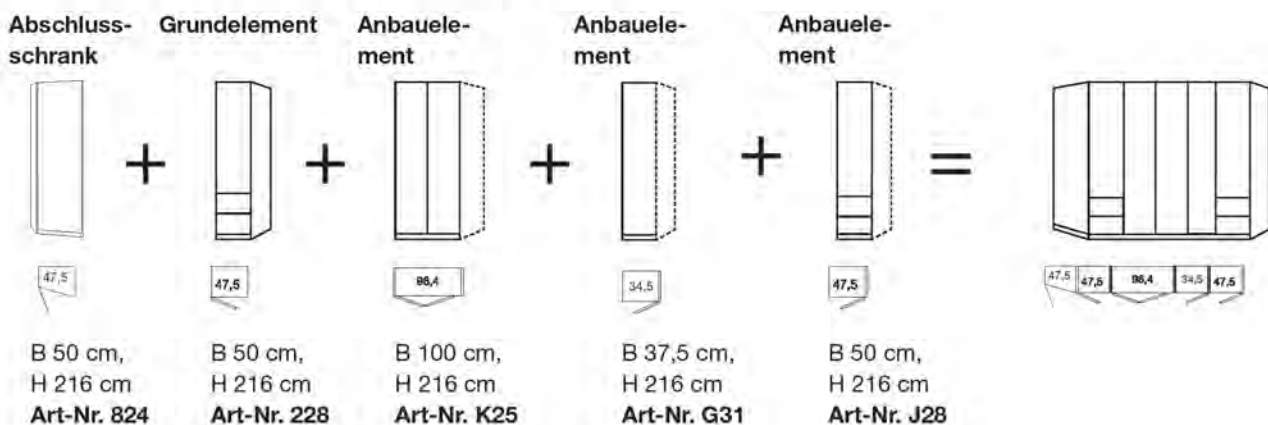

Interliving Kleiderschrank Serie 1205

Beispiel 2:

Planungsbeispiele Interliving 1205 - 2000

1. Beispiel - Falлтürenschrank B 200 cm mit Kranzleiste und Beleuchtung:

2. Beispiel - Falлтürenschrank B 288 cm ohne Kranzleiste: