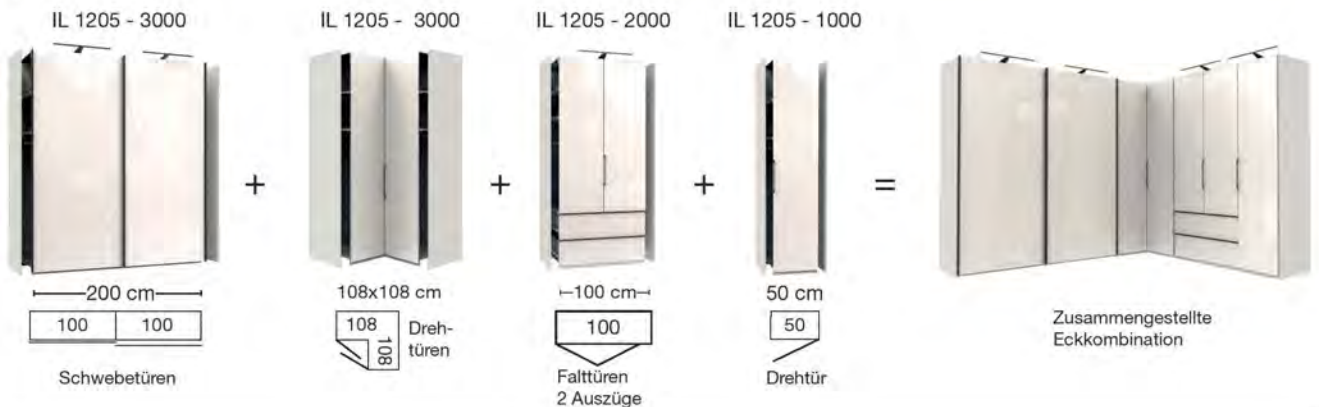

Kombinierte Schränke (individuell zusammenstellbar) aus IL 1205 - 1000 + 2000 + 3000

1. Beispiel:

2. Beispiel: