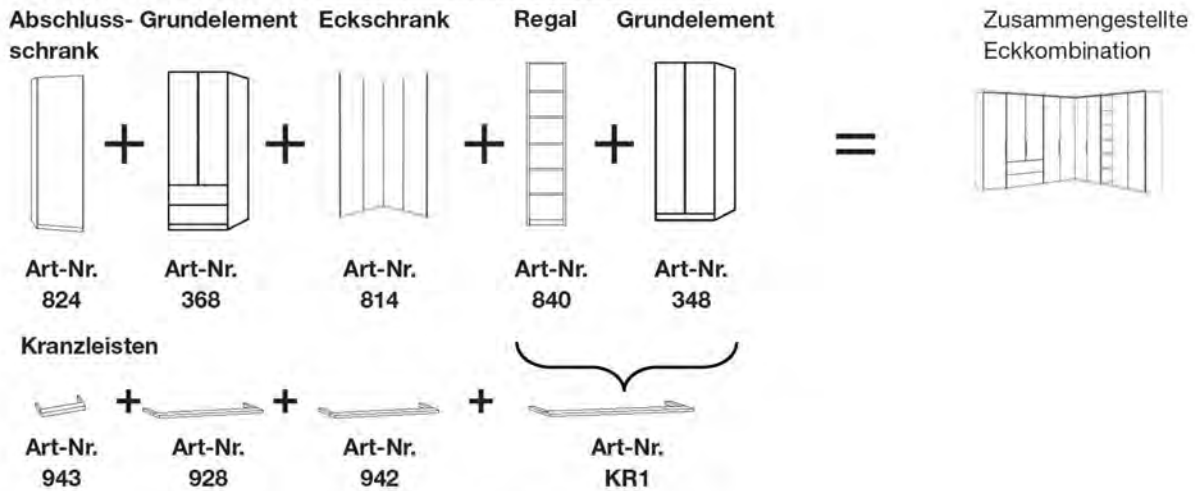

Abschluss-schrank

Grundelement

Anbauelement

Anbauelement

Anbauelement

B 50 cm,
H 216 cm
Art-Nr. 824

B 50 cm,
H 216 cm
Art-Nr. 228

B 100 cm,
H 216 cm
Art-Nr. K25

B 37,5 cm,
H 216 cm
Art-Nr. G31

B 50 cm,
H 216 cm
Art-Nr. J28

Interliving Kleiderschrank Serie 1205

3. Beispiel - Eckkombination mit Kranzleiste ohne Beleuchtung:

4. Beispiel - Eckkombination mit Kranzleiste ohne Beleuchtung: