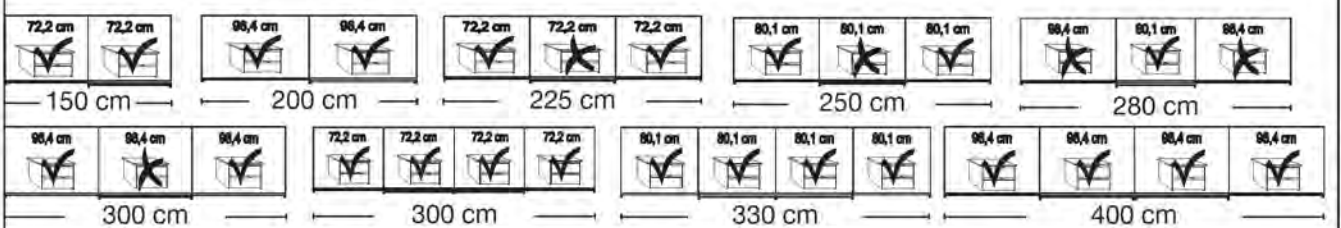

Interliving Kleiderschrank Serie 1205

Schwebetürenschränke

Innenausstattung:
2 Einlegeböden, 1 Kleiderstange

Beschreibung	Maße in cm		Höhe 217 cm		Höhe 236 cm	
	B	T	Art.-Nr.	EURO	Art.-Nr.	EURO
Front in Kieselgrau-Dekor mit Querriegel 2-türig 2-türig 3-türig 3-türig 3-türig 3-türig - mit Synchronöffnung 4-türig 4-türig 4-türig	150	67	A59	1.123,-	A68	1.239,-
	200	67	A60	1.219,-	A69	1.337,-
	225	67	A61	1.357,-	A70	1.480,-
	250	67	A62	1.373,-	A71	1.502,-
	280	67	A63	1.453,-	A72	1.594,-
	300	67	A64	1.462,-	A73	1.603,-
	300	67	A65	1.994,-	A74	2.221,-
	330	67	A66	2.065,-	A75	2.313,-
	400	67	A67	2.244,-	A76	2.507,-

Sockel-Aufteilung