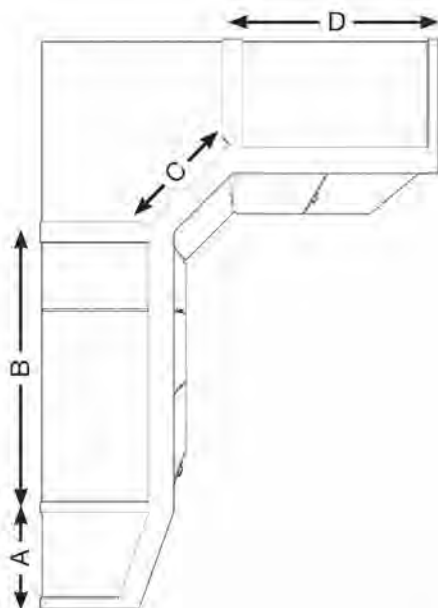

⚠ Kranzleisten für Planungsschränke, bestehend aus Grund- und Anbauelement(en) ohne Beleuchtung

Beschreibung	Maße in cm			Art.-Nr.	EURO
	B	H	T		
Kranzleiste, ohne Beleuchtung Wichtige Hinweise zur Bestellung der Kranzleiste: Dieser Kranz ist ausschließlich für Planungselemente, bestehend aus Grund- und Anbauelement(en), bestellbar. Der Preis berechnet sich folgendermaßen: Die einzelnen Elementbreiten werden addiert und folglich ergibt sich die Gesamtlänge des Kranzes. Diese wird auf volle Meter aufgerundet und mit dem Preis der Artikelnummer KR1 multipliziert. Achtung: Die Artikelnummer KR1 muss, unabhängig von der Länge des Kranzes, nur 1 x bestellt werden! Hinweis: Die Kranzleisten bei Planungsschränken werden bis zu einer Länge von max. 300 cm durchgängig geliefert! Hinweis: Bei einer Kombination aus einem Planungsschrank und einem Regalelement wird die Kranzleiste über die Art.-Nr. KR1 oder KR2 gesteuert!	1	3,2	12,5	KR1	79,-
					Preis pro laufendem Meter

Bestellbeispiel:

Element	Bezeichnung	Artikelnummer Kranz
A	Abschlusschrank links	943
B	Planungsschrank, bestehend aus: 100cm-Grundelement 37,5cm-Anbauelement = Gesamtbreite 137,5cm	KR1 Preis = 2 x KR1 (137,5cm wird aufgerundet auf 2m)
C	Ausgebauter Eckschrank	940
D	100cm- Falttürenschränk	928