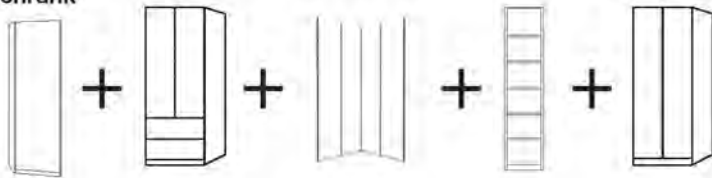

Interliving Kleiderschrank Serie 1205

Möbel für dich gemacht

3. Beispiel - Eckkombination mit Kranzleiste ohne Beleuchtung:

Abschluss-Grundelement schrank   Eckschrank   Regal   Grundelement

Art-Nr. 824   Art-Nr. 368   Art-Nr. 814   Art-Nr. 840   Art-Nr. 348