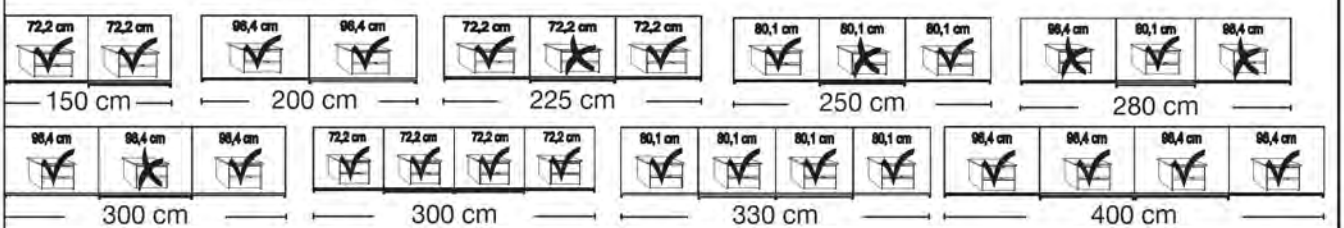

Interliving Kleiderschrank Serie 1205

Schwebetürenschränke

Innenausstattung:
2 Einlegeböden, 1 Kleiderstange

Beschreibung	Maße in cm		Höhe 217 cm		Höhe 236 cm			
	B	T	Art.-Nr.	EURO	Art.-Nr.	EURO		
Glastüren in weiß und Kristallspiegeltüren								
	2-türig	1 Spiegeltür links	150	67	298	1.366,-	318	1.494,-
	2-türig	1 Spiegeltür rechts	150	67	299	1.366,-	319	1.494,-
	2-türig	2 Spiegeltüren	150	67	300	1.366,-	320	1.494,-
	2-türig	1 Spiegeltür links	200	67	301	1.480,-	321	1.614,-
	2-türig	1 Spiegeltür rechts	200	67	302	1.480,-	322	1.614,-
	2-türig	2 Spiegeltüren	200	67	303	1.480,-	323	1.614,-
	3-türig	1 Spiegeltür mittig	225	67	304	1.610,-	324	1.750,-
	3-türig	3 Spiegeltüren	225	67	305	1.610,-	325	1.750,-
	3-türig	1 Spiegeltür mittig	250	67	306	1.630,-	326	1.768,-
	3-türig	3 Spiegeltüren	250	67	307	1.630,-	327	1.768,-
	3-türig	1 Spiegeltür mittig	280	67	308	1.708,-	328	1.864,-
	3-türig	3 Spiegeltüren	280	67	309	1.708,-	329	1.864,-
	3-türig	1 Spiegeltür mittig	300	67	310	1.726,-	330	1.878,-
	3-türig	3 Spiegeltüren	300	67	311	1.726,-	331	1.878,-
	- mit Synchronöffnung							
	4-türig	2 Spiegeltüren mittig	300	67	312	2.500,-	332	2.757,-
	4-türig	4 Spiegeltüren	300	67	313	2.500,-	333	2.757,-
	4-türig	2 Spiegeltüren mittig	330	67	314	2.634,-	334	2.909,-
	4-türig	4 Spiegeltüren	330	67	315	2.634,-	335	2.909,-
	4-türig	2 Spiegeltüren mittig	400	67	316	2.831,-	336	3.121,-
4-türig	4 Spiegeltüren	400	67	317	2.831,-	337	3.121,-	

Sockel-Aufteilung