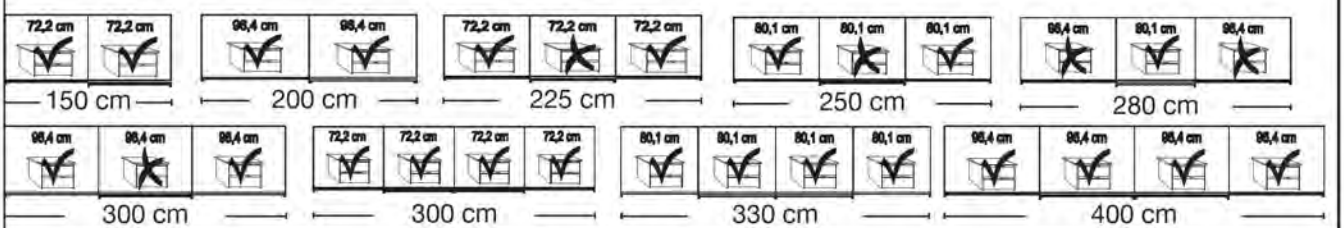

Interliving Kleiderschrank Serie 1205

Schwebetürenschränke

Innenausstattung:
2 Einlegeböden, 1 Kleiderstange

Beschreibung	Maße in cm		Höhe 217 cm		Höhe 236 cm			
	B	T	Art.-Nr.	EURO	Art.-Nr.	EURO		
	Glastüren in Champagner in Kombination mit Türen im Korpus-Farbton							
	2-türig	1 Glastür links	150	67	418	1.241,-	438	1.369,-
	2-türig	1 Glastür rechts	150	67	419	1.241,-	439	1.369,-
	2-türig	2 Glastüren	150	67	420	1.366,-	440	1.494,-
	2-türig	1 Glastür links	200	67	421	1.346,-	441	1.478,-
	2-türig	1 Glastür rechts	200	67	422	1.346,-	442	1.478,-
	2-türig	2 Glastüren	200	67	423	1.480,-	443	1.614,-
	3-türig	1 Glastür mittig	225	67	424	1.438,-	444	1.583,-
	3-türig	3 Glastüren	225	67	425	1.610,-	445	1.750,-
	3-türig	1 Glastür mittig	250	67	426	1.460,-	446	1.598,-
	3-türig	3 Glastüren	250	67	427	1.630,-	447	1.768,-
	3-türig	1 Glastür mittig	280	67	428	1.538,-	448	1.694,-
	3-türig	3 Glastüren	280	67	429	1.708,-	449	1.864,-
	3-türig	1 Glastür mittig	300	67	430	1.545,-	450	1.701,-
	3-türig	3 Glastüren	300	67	431	1.726,-	451	1.878,-
	- mit Synchronöffnung							
	4-türig	2 Glastüren mittig	300	67	432	2.246,-	452	2.500,-
	4-türig	4 Glastüren	300	67	433	2.500,-	453	2.757,-
	4-türig	2 Glastüren mittig	330	67	434	2.346,-	454	2.621,-
	4-türig	4 Glastüren	330	67	435	2.634,-	455	2.909,-
	4-türig	2 Glastüren mittig	400	67	436	2.538,-	456	2.826,-
	4-türig	4 Glastüren	400	67	437	2.831,-	457	3.121,-

Sockel-Aufteilung