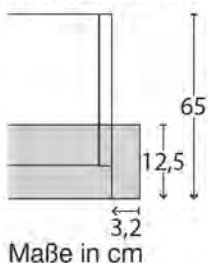

Interliving Kleiderschrank Serie 1205

Passepartout-Rahmen mit LED-Beleuchtung

Nur für Einzelschränke verwendbar!

Beschreibung	Maße in cm		Höhe 220 cm		Höhe 240 cm	
	B	T	Art.-Nr.	EURO	Art.-Nr.	EURO
Breite je Seitenstollen 3,2 cm, mit LED-Beleuchtung - für Schrankbreite 50 cm 1 Leuchte - für Schrankbreite 75 cm 2 Leuchten - für Schrankbreite 100 cm 2 Leuchten	56,4	12,5	898	303,-	912	356,-
	81,4	12,5	899	337,-	913	393,-
	106,4	12,5	900	375,-	914	428,-
- für Schrankbreite 150 cm 3 Leuchten - nur für 3-türige Schränke	156,4	12,5	901	440,-	915	491,-
- für Schrankbreite 150 cm 4 Leuchten - nur für 4-türige Schränke	156,4	12,5	902	479,-	916	535,-
- für Schrankbreite 200 cm 4 Leuchten - für Schrankbreite 225 cm 6 Leuchten	206,4	12,5	903	538,-	917	594,-
- für Schrankbreite 225 cm 6 Leuchten	231,4	12,5	904	587,-	918	638,-
- für Schrankbreite 250 cm 5 Leuchten - nur für 5-türige Schränke	256,4	12,5	905	577,-	919	631,-
- für Schrankbreite 250 cm 6 Leuchten - nur für 6-türige Schränke	256,4	12,5	906	594,-	920	633,-
- für Schrankbreite 300 cm 6 Leuchten - nur für 6-türige Schränke	306,4	12,5	907	610,-	921	638,-
- für Schrankbreite 300 cm 8 Leuchten - nur für 8-türige Schränke	306,4	12,5	908	701,-	922	754,-
- für Schrankbreite 350 cm 7 Leuchten	356,4	12,5	909	845,-	923	898,-

Draufsicht Schrank inkl. PPT-Rahmen