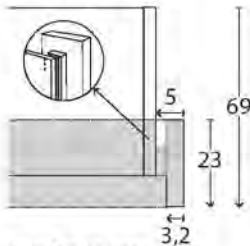

Interliving Kleiderschrank Serie 1205

Passepartout-Rahmen für Schwebetürenschränke mit oder ohne Beleuchtung

Beschreibung	Maße in cm		Höhe 221 cm		Höhe 240 cm	
	B	T	Art.-Nr.	EURO	Art.-Nr.	EURO
Passepartout-Rahmen, Breite je Seitenstollen 5 cm mit Beleuchtung						
2 Leuchten - für Schrankbreite 150 cm	160	23	718	512,-	727	563,-
4 Leuchten - für Schrankbreite 200 cm	210	23	719	729,-	728	780,-
6 Leuchten - für Schrankbreite 225 cm	235	23	720	789,-	729	845,-
6 Leuchten - für Schrankbreite 250 cm	260	23	721	803,-	730	852,-
6 Leuchten - für Schrankbreite 280 cm	290	23	722	819,-	731	873,-
6 Leuchten - für Schrankbreite 300 cm ⚠ - nur für 3-türige Schränke	310	23	723	819,-	732	873,-
8 Leuchten - für Schrankbreite 300 cm ⚠ - nur für 4-türige Schränke	310	23	724	973,-	733	1.026,-
8 Leuchten - für Schrankbreite 330 cm	340	23	725	1.106,-	734	1.157,-
8 Leuchten - für Schrankbreite 400 cm	410	23	726	1.140,-	736	1.194,-

Draufsicht Schrank inkl. PPT-Rahmen

Maße in cm

Dieses Produkt enthält Lichtquellen der Energieeffizienzklasse F

Bitte beachten:

Bei Verwendung eines Passepartout-Rahmens verbreitert sich der Schrank auf die ausgewiesenen Maße.

Passepartout-Rahmen für Schränke ab 330 cm mittig gestoßen.