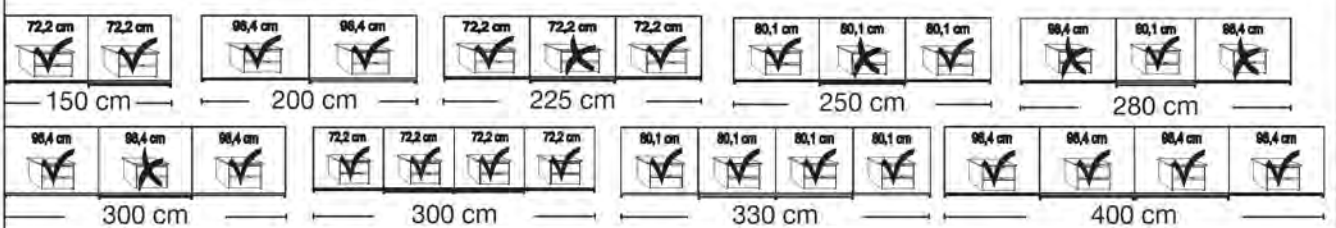

Interliving Kleiderschrank Serie 1205

Schwebetürenschränke

Innenausstattung:
2 Einlegeböden, 1 Kleiderstange

Beschreibung	Maße in cm		Höhe 217 cm		Höhe 236 cm		
	B	T	Art.-Nr.	EURO	Art.-Nr.	EURO	
Front im Korpus-Farbtön							
	2-türig	150	67	200	1.123,-	209 1.239,-	
	2-türig	200	67	201	1.219,-	210 1.337,-	
	3-türig	225	67	202	1.357,-	211 1.480,-	
	3-türig	250	67	203	1.373,-	212 1.502,-	
	3-türig	280	67	204	1.453,-	213 1.594,-	
	3-türig	300	67	205	1.462,-	214 1.603,-	
	- mit Synchronöffnung						
	4-türig	300	67	206	1.994,-	215 2.221,-	
	4-türig	330	67	207	2.065,-	216 2.313,-	
	4-türig	400	67	208	2.244,-	217 2.507,-	

Sockel-Aufteilung