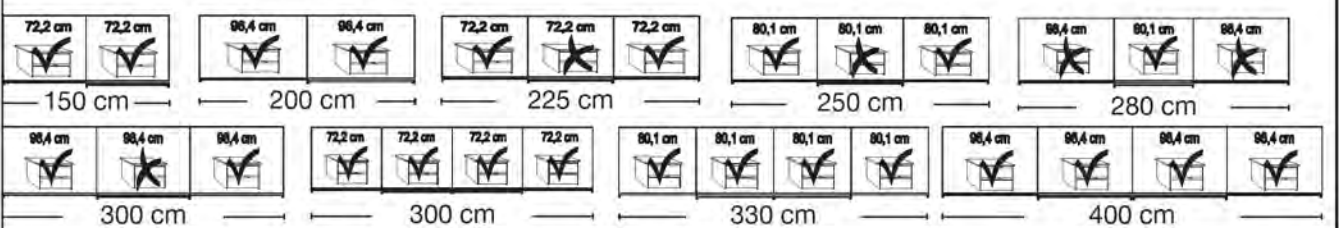

Schwebetürenschränke

Innenausstattung:
2 Einlegeböden, 1 Kleiderstange

Beschreibung	Maße in cm		Höhe 217 cm		Höhe 236 cm		
	B	T	Art.-Nr.	EURO	Art.-Nr.	EURO	
	Front in Champagner-Dekor und Kristallspiegeltüren und Querriegel						
	2-türig	1 Spiegeltür links	150	67	B36	1.241,-	B56 1.369,-
	2-türig	1 Spiegeltür rechts	150	67	B37	1.241,-	B57 1.369,-
	2-türig	2 Spiegeltüren	150	67	B38	1.366,-	B58 1.494,-
	2-türig	1 Spiegeltür links	200	67	B39	1.346,-	B59 1.478,-
	2-türig	1 Spiegeltür rechts	200	67	B40	1.346,-	B60 1.478,-
	2-türig	2 Spiegeltüren	200	67	B41	1.480,-	B61 1.614,-
	3-türig	1 Spiegeltür mittig	225	67	B42	1.438,-	B62 1.583,-
	3-türig	3 Spiegeltüren	225	67	B43	1.610,-	B63 1.750,-
	3-türig	1 Spiegeltür mittig	250	67	B44	1.460,-	B64 1.598,-
	3-türig	3 Spiegeltüren	250	67	B45	1.630,-	B65 1.768,-
	3-türig	1 Spiegeltür mittig	280	67	B46	1.538,-	B66 1.694,-
	3-türig	3 Spiegeltüren	280	67	B47	1.708,-	B67 1.864,-
	3-türig	1 Spiegeltür mittig	300	67	B48	1.545,-	B68 1.701,-
	3-türig	3 Spiegeltüren	300	67	B49	1.726,-	B69 1.878,-
	- mit Synchronöffnung						
	4-türig	2 Spiegeltüren mittig	300	67	B50	2.246,-	B70 2.500,-
	4-türig	4 Spiegeltüren	300	67	B51	2.500,-	B71 2.757,-
	4-türig	2 Spiegeltüren mittig	330	67	B52	2.346,-	B72 2.621,-
	4-türig	4 Spiegeltüren	330	67	B53	2.634,-	B73 2.909,-
	4-türig	2 Spiegeltüren mittig	400	67	B54	2.538,-	B74 2.826,-
	4-türig	4 Spiegeltüren	400	67	B55	2.831,-	B75 3.121,-

Sockel-Aufteilung