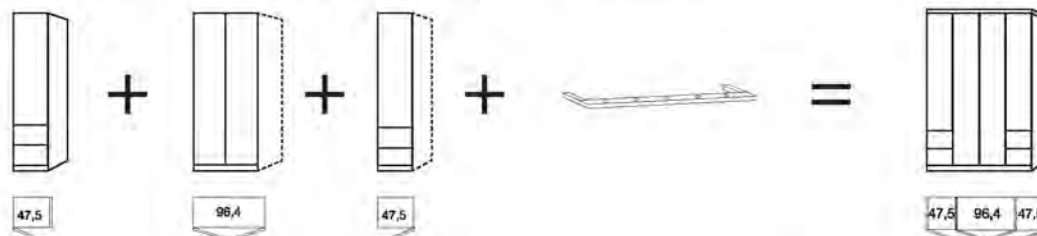

B 50 cm,
H 216 cm
Art-Nr. 228

B 100 cm,
H 216 cm
Art-Nr. K25

B 50 cm,
H 216 cm
Art-Nr. J28

B Planungsschränke,
Art-Nr. KR2
+ 4 Leuchten, Art-Nr. 973

2. Beispiel - Drehtürenschrack B 288 cm ohne Kranzleiste: