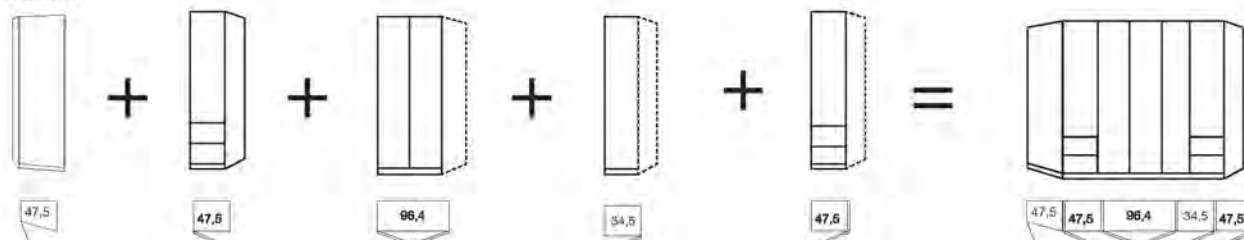

B 50 cm,
H 216 cm
Art-Nr. 228

B 100 cm,
H 216 cm
Art-Nr. K25

B 50 cm,
H 216 cm
Art-Nr. J28

B Planungsschränke,
Art-Nr. KR2
+ 4 Leuchten, Art-Nr. 973

2. Beispiel - Drehtürenschrack B 288 cm ohne Kranzleiste:

Abschluss-schrank

Grundelement

Anbauelement

Anbauelement

Anbauelement

B 50 cm,
H 216 cm
Art-Nr. 824

B 50 cm,
H 216 cm
Art-Nr. 228

B 100 cm,
H 216 cm
Art-Nr. K25

B 37,5 cm,
H 216 cm
Art-Nr. G31

B 50 cm,
H 216 cm
Art-Nr. J28

Interliving Kleiderschrank Serie 1205

3. Beispiel - Eckkombination mit Kranzleiste ohne Beleuchtung:

4. Beispiel - Eckkombination mit Kranzleiste ohne Beleuchtung: