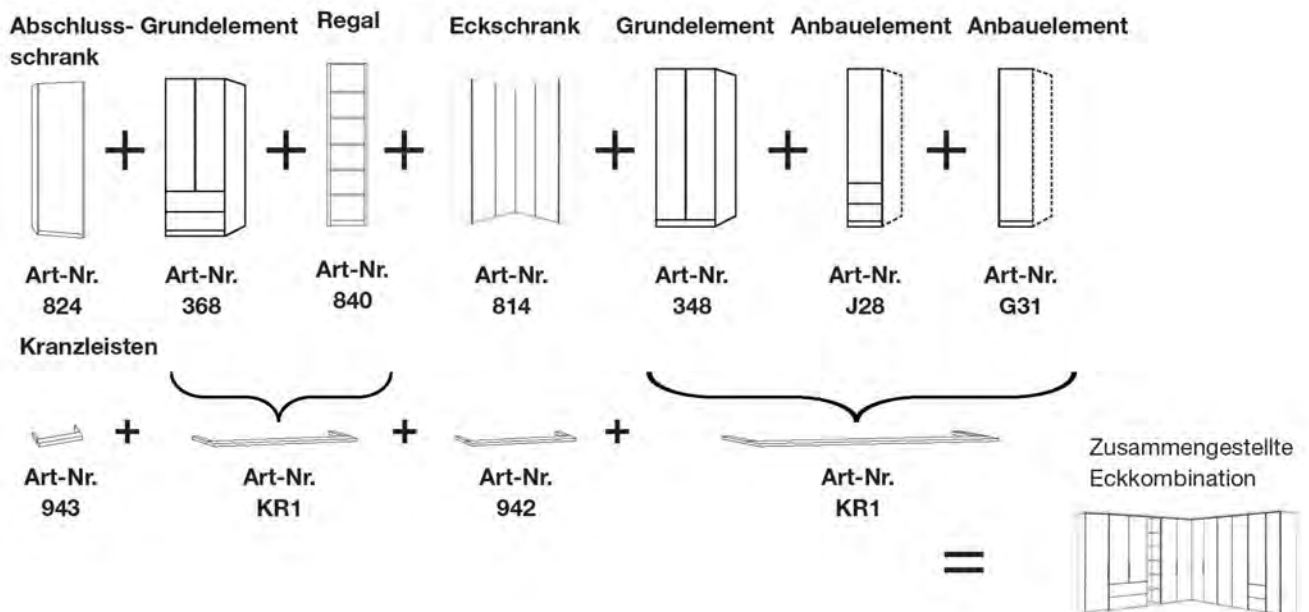

B 37,5 cm,
H 216 cm
Art-Nr. G31

B 50 cm,
H 216 cm
Art-Nr. J28

Interliving Kleiderschrank Serie 1205

3. Beispiel - Eckkombination mit Kranzleiste ohne Beleuchtung:

4. Beispiel - Eckkombination mit Kranzleiste ohne Beleuchtung: