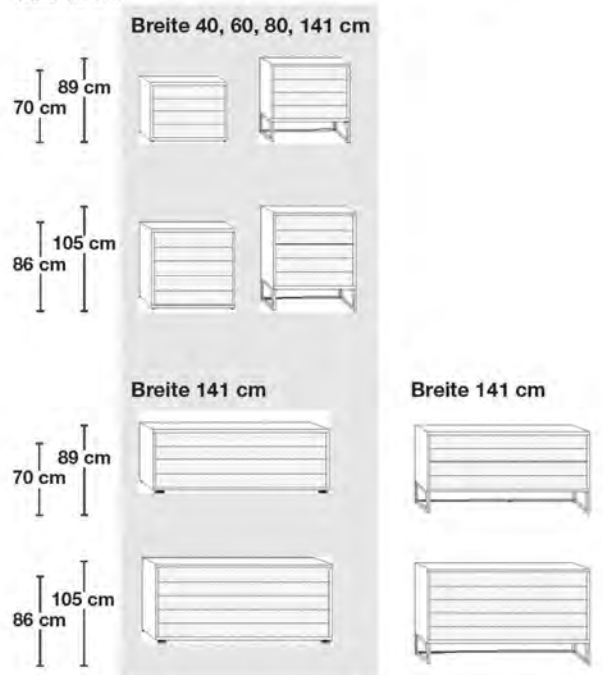

Kommoden, in 4 Höhen und 4 Breiten

Tiefe 43 cm