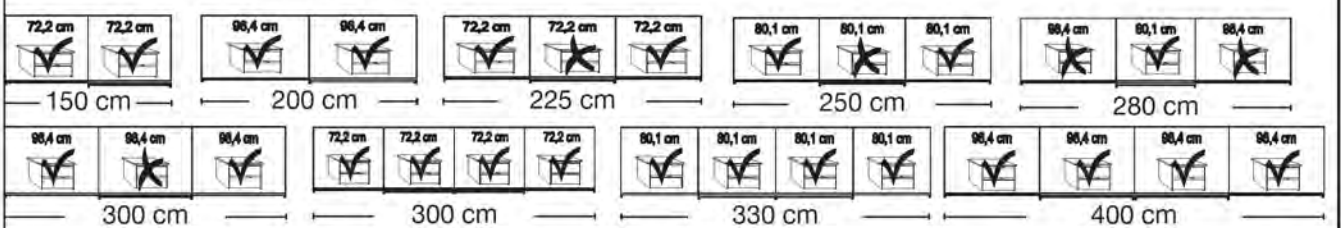

Interliving Kleiderschrank Serie 1205

Schwebetürenschränke

Innenausstattung:
2 Einlegeböden, 1 Kleiderstange

Beschreibung	Maße in cm		Höhe 217 cm		Höhe 236 cm			
	B	T	Art.-Nr.	EURO	Art.-Nr.	EURO		
Glastüren in weiß in Kombination mit Türen im Korpus-Farbtönen mit Querriegel								
	2-türig	1 Glastür links	150	67	160	1.241,-	180	1.369,-
	2-türig	1 Glastür rechts	150	67	161	1.241,-	181	1.369,-
	2-türig	2 Glastüren	150	67	162	1.366,-	182	1.494,-
	2-türig	1 Glastür links	200	67	163	1.346,-	183	1.478,-
	2-türig	1 Glastür rechts	200	67	164	1.346,-	184	1.478,-
	2-türig	2 Glastüren	200	67	165	1.480,-	185	1.614,-
	3-türig	1 Glastür mittig	225	67	166	1.438,-	186	1.583,-
	3-türig	3 Glastüren	225	67	167	1.610,-	187	1.750,-
	3-türig	1 Glastür mittig	250	67	168	1.460,-	188	1.598,-
	3-türig	3 Glastüren	250	67	169	1.630,-	189	1.768,-
	3-türig	1 Glastür mittig	280	67	170	1.538,-	190	1.694,-
	3-türig	3 Glastüren	280	67	171	1.708,-	191	1.864,-
	3-türig	1 Glastür mittig	300	67	172	1.545,-	192	1.701,-
	3-türig	3 Glastüren	300	67	173	1.726,-	193	1.878,-
	- mit Synchronöffnung							
	4-türig	2 Glastüren mittig	300	67	174	2.246,-	194	2.500,-
	4-türig	4 Glastüren	300	67	175	2.500,-	195	2.757,-
	4-türig	2 Glastüren mittig	330	67	176	2.346,-	196	2.621,-
	4-türig	4 Glastüren	330	67	177	2.634,-	197	2.909,-
	4-türig	2 Glastüren mittig	400	67	178	2.538,-	198	2.826,-
4-türig	4 Glastüren	400	67	179	2.831,-	199	3.121,-	

Sockel-Aufteilung