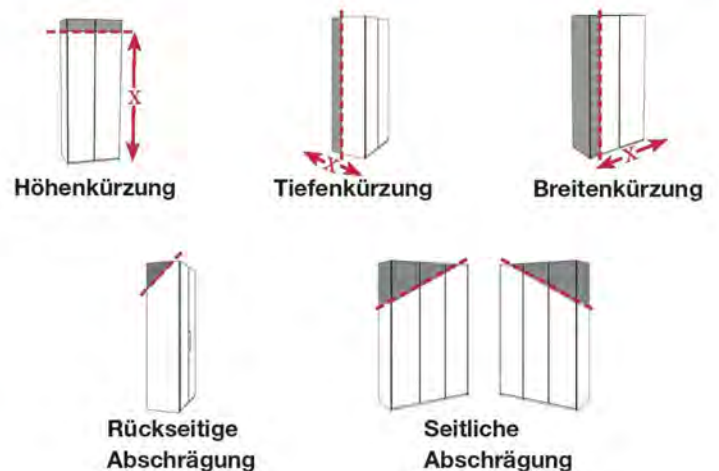

B 37,5 cm,
H 216 cm
Art-Nr. G31

B 50 cm,
H 216 cm
Art-Nr. J28

Interliving Kleiderschrank Serie 1205

3. Beispiel - Eckkombination mit Kranzleiste ohne Beleuchtung:

4. Beispiel - Eckkombination mit Kranzleiste ohne Beleuchtung:

Maßanfertigungen.

Korpusbreiten

Drehtürenschränke

Breite	Seite	Sockel	Seite	Sockel	Seite	Sockel	Seite	Sockel	Seite	Breite effektiv
37,5	1,5	34,5	1,5							37,5 cm
50	1,5	47,5	1,5							50,5 cm
75	1,5	72,2	1,5							75,2 cm
100	1,5	96,4	1,5							99,4 cm
150	1,5	96,4	1,5	47,5	1,5					148,4 cm
150	1,5	72,2	1,5	72,2	1,5					148,9 cm
200	1,5	96,4	1,5	96,4	1,5					197,3 cm
225	1,5	72,2	1,5	72,2	1,5	72,2	1,5			222,6 cm
250	1,5	96,4	1,5	47,5	1,5	96,4	1,5			246,3 cm
250	1,5	47,5	1,5	72,2	1,5	72,2	1,5	47,5	1,5	246,9 cm
300	1,5	96,4	1,5	96,4	1,5	96,4	1,5			295,2 cm
300	1,5	72,2	1,5	72,2	1,5	72,2	1,5	72,2	1,5	296,3 cm
350	1,5	96,4	1,5	96,4	1,5	47,5	1,5	96,4	1,5	344,2 cm