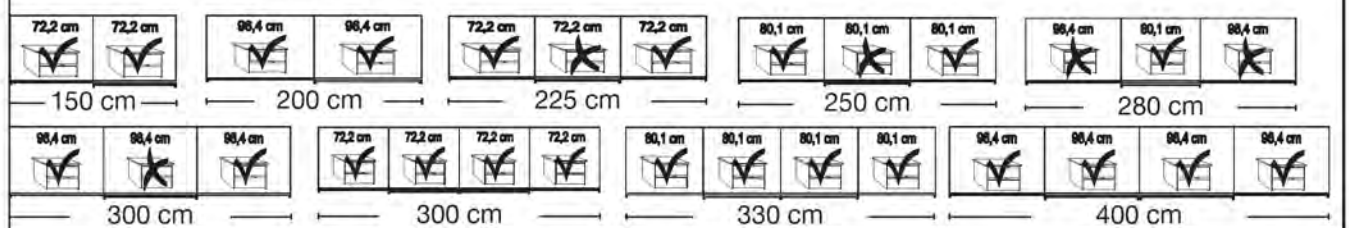

Interliving Kleiderschrank Serie 1205

Schwebetürenschränke

Innenausstattung:
2 Einlegeböden, 1 Kleiderstange

Beschreibung	Maße in cm		Höhe 217 cm		Höhe 236 cm			
	B	T	Art.-Nr.	EURO	Art.-Nr.	EURO		
	Glastüren in weiß und Kristallspiegeltüren mit Querriegel							
	2-türig 1 Spiegeltür links	150	67	500	1.366,-	520	1.494,-	
	2-türig 1 Spiegeltür rechts	150	67	501	1.366,-	521	1.494,-	
	2-türig 2 Spiegeltüren	150	67	502	1.366,-	522	1.494,-	
	2-türig 1 Spiegeltür links	200	67	503	1.480,-	523	1.614,-	
	2-türig 1 Spiegeltür rechts	200	67	504	1.480,-	524	1.614,-	
	2-türig 2 Spiegeltüren	200	67	505	1.480,-	525	1.614,-	
		3-türig 1 Spiegeltür mittig	225	67	506	1.610,-	526	1.750,-
		3-türig 3 Spiegeltüren	225	67	507	1.610,-	527	1.750,-
		3-türig 1 Spiegeltür mittig	250	67	508	1.630,-	528	1.768,-
3-türig 3 Spiegeltüren		250	67	509	1.630,-	529	1.768,-	
	3-türig 1 Spiegeltür mittig	280	67	510	1.708,-	530	1.864,-	
	3-türig 3 Spiegeltüren	280	67	511	1.708,-	531	1.864,-	
	3-türig 1 Spiegeltür mittig	300	67	512	1.726,-	532	1.878,-	
	3-türig 3 Spiegeltüren	300	67	513	1.726,-	533	1.878,-	
	- mit Synchronöffnung							
	4-türig 2 Spiegeltüren mittig	300	67	514	2.500,-	534	2.757,-	
	4-türig 4 Spiegeltüren	300	67	515	2.500,-	535	2.757,-	
		4-türig 2 Spiegeltüren mittig	330	67	516	2.634,-	536	2.909,-
		4-türig 4 Spiegeltüren	330	67	517	2.634,-	537	2.909,-
		4-türig 2 Spiegeltüren mittig	400	67	518	2.831,-	538	3.121,-
4-türig 4 Spiegeltüren	400	67	519	2.831,-	539	3.121,-		

Sockel-Aufteilung