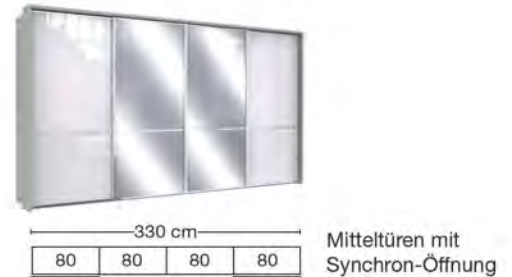

Schränkvorschläge

Für diese **Komplettschränke** sind **optional Passepartout-Rahmen oder Kranzleisten** möglich, wahlweise mit integrierter Beleuchtung (s. Schrankzubehör).

Kombinierte Schränke (individuell zusammenstellbar) aus IL 1205 - 1000 + 2000 + 3000