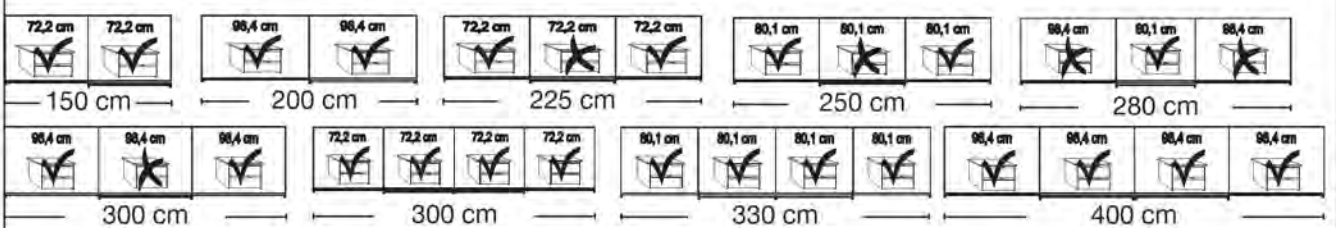

Interliving Kleiderschrank Serie 1205

Schwebetürenschränke

Innenausstattung:
2 Einlegeböden, 1 Kleiderstange

Beschreibung	Maße in cm		Höhe 217 cm		Höhe 236 cm	
	B	T	Art.-Nr.	EURO	Art.-Nr.	EURO
Front in Kieselgrau-Dekor 2-türig 2-türig 3-türig 3-türig 3-türig 3-türig - mit Synchronöffnung 4-türig 4-türig 4-türig	150	67	C59	1.123,-	C68	1.239,-
	200	67	C60	1.219,-	C69	1.337,-
	225	67	C61	1.357,-	C70	1.480,-
	250	67	C62	1.373,-	C71	1.502,-
	280	67	C63	1.453,-	C72	1.594,-
	300	67	C64	1.462,-	C73	1.603,-
	300	67	C65	1.994,-	C74	2.221,-
	330	67	C66	2.065,-	C75	2.313,-
	400	67	C67	2.244,-	C76	2.507,-

Sockel-Aufteilung