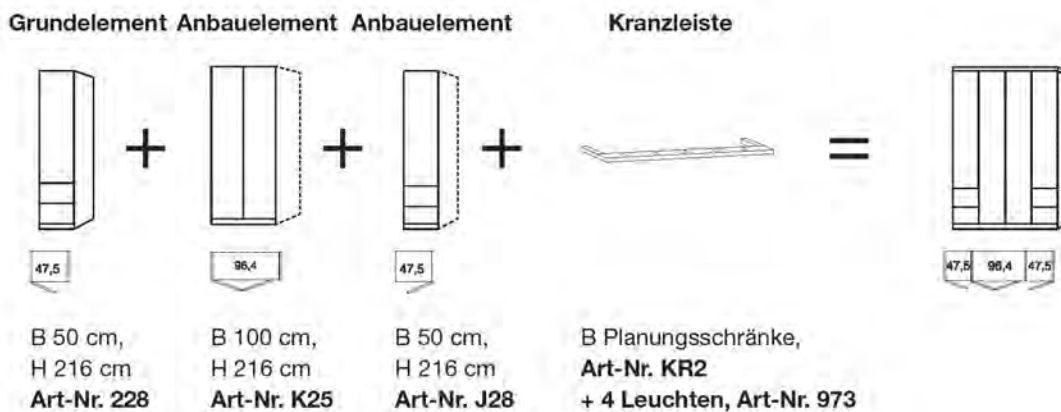

Planungsbeispiele Interliving 1205 - 2000

1. Beispiel - Falлтürenschrank B 200 cm mit Kranzleiste und Beleuchtung: