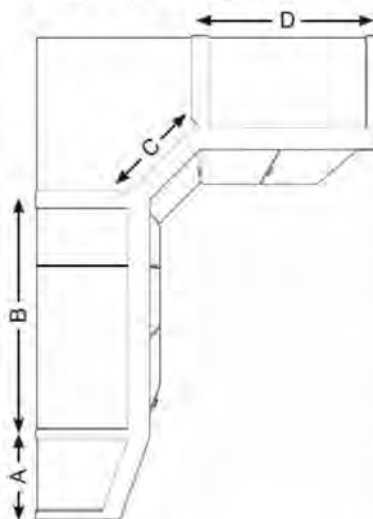

Element	Bezeichnung	Artikelnummer Kranz
A	Abschlusschrank links	943
B	Planungsschrank, bestehend aus: 100cm-Grundelement 37,5cm-Anbauelement = Gesamtbreite 137,5cm	KR1 Preis = 2 x KR1 (137,5cm wird aufgerundet auf 2m)
C	Ausgebauter Eckschrank	940
D	100cm- Falttürenschränk	928