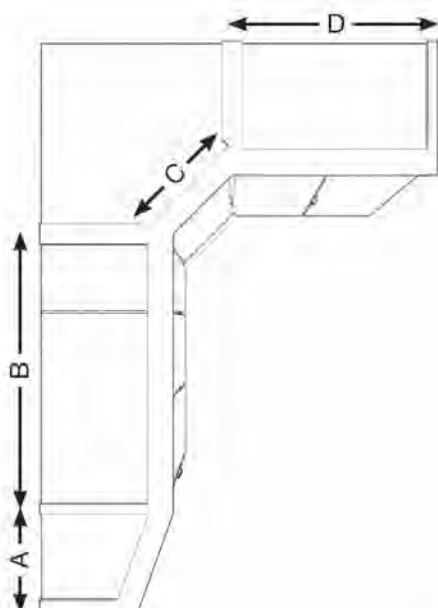

Kranzleisten für Planungsschränke, bestehend aus Grund- und

Anbauelement(en) ohne Beleuchtung

Beschreibung	Maße in cm			Art.-Nr.	EURO
	B	H	T		
Kranzleiste, ohne Beleuchtung	1	3,2	12,5	KR1	79,-
Wichtige Hinweise zur Bestellung der Kranzleiste: Dieser Kranz ist ausschließlich für Planungselemente, bestehend aus Grund- und Anbauelement(en), bestellbar. Der Preis berechnet sich folgendermaßen: Die einzelnen Elementbreiten werden addiert und folglich ergibt sich die Gesamtlänge des Kranzes. Diese wird auf volle Meter aufgerundet und mit dem Preis der Artikelnummer KR1 multipliziert. Achtung: Die Artikelnummer KR1 muss, unabhängig von der Länge des Kranzes, nur 1 x bestellt werden! Hinweis: Die Kranzleisten bei Planungsschränken werden bis zu einer Länge von max. 300 cm durchgängig geliefert! Hinweis: Bei einer Kombination aus einem Planungsschrank und einem Regalelement wird die Kranzleiste über die Art.-Nr. KR1 oder KR2 gesteuert!					Preis pro laufendem Meter

Bestellbeispiel:

Element	Bezeichnung	Artikelnummer Kranz
A	Abschlusschrank links	943
B	Planungsschrank, bestehend aus: 100cm-Grundelement 37,5cm-Anbauelement = Gesamtbreite 137,5cm	KR1 Preis = 2 x KR1 (137,5cm wird aufgerundet auf 2m)
C	Ausgebauter Eckschrank	940
D	100cm- Drehtürenschränk	928