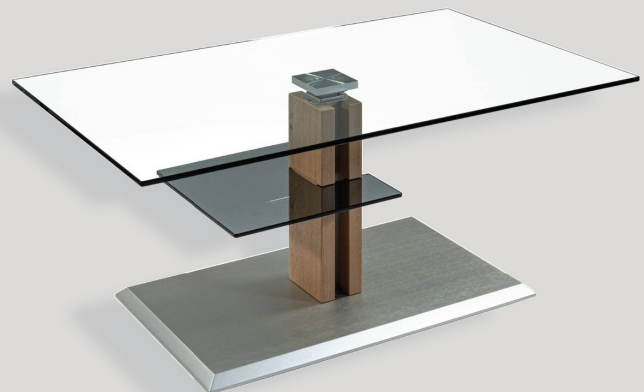

Weitere Besonderheiten

- **Hochwertiger Sofatisch** mit Funktion
- Tischplatte aus **10 mm starkem grauem Parsolglas**, beim Alternativmodell aus Klarglas
- Liftsäule mit einer Verkleidung aus **Wildeiche Bianco Massivholz** und Metallteilen in Anthrazit-Metallic lackiert
- **Hydro-Lift:** Tisch von ca. 47 bis 65 cm stufenlos **höhenverstellbar**
- Praktische **in den Boden eingelassene Rollen**

Interliving Couchtisch Serie 6212

Möbel für mich gemacht

LIFT-COUCHTISCH

	Bestell-Nr.	Ausführung	
Bestell-Nr.	IL 6212-GPA-EBI	Parsolglas grau/Wildeiche Bianco	899,-
Bestell-Nr.	IL 6212-GKL-EBI	Klarglas/Wildeiche Bianco	899,-
Funktion	Rollen		
Höhenverstellung	Ilse - Hydro - Lift - Mechanik		
Oberflächen	2		
Glasoberflächen	2		
Größe	100 x 60 cm		
Höhe	von 47 bis 65 cm durch Ilse-Hydro-Lift-Mechanik stufenlos höhenverstellbar		
Platte	Parsolglas grau 10 mm (ESG) oder Klarglas 10 mm (ESG)		
Gestell	Liftsäulenverkleidung Wildeiche Massivholz, Ablageplatte in Parsolglas grau Metallteile Anthrazit-Metallic lackiert, Bodenplatte MDF überschritten in Anthrazit-Metallic lackiert, auf Rollen oder Metallteile perlsilberfarbig lackiert, Bodenplatte MDF überschritten in perlsilberfarbig lackiert, auf Rollen		