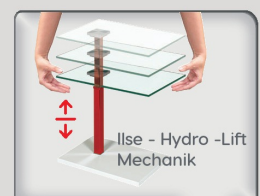

Weitere Besonderheiten

- **Hochwertiger Sofatisch** mit Funktion
- Tischplatte aus **10 mm starkem grauem Parsolglas**, beim Alternativmodell aus Klarglas
- Liftsäule mit einer Verkleidung aus **Wildeiche Bianco Massivholz** und Metallteilen in Anthrazit-Metallic lackiert
- **Hydro-Lift:** Tisch von ca. 47 bis 65 cm stufenlos **höhenverstellbar**
- Praktische **in den Boden eingelassene Rollen**

Interliving Couchtisch Serie 6212

Möbel für mich gemacht

LIFT-COUCHTISCH

	Bestell-Nr.	Ausführung	
Bestell-Nr.	IL 6212-GPA-EBI	Parsolglas grau/Wildeiche Bianco	899,-
Bestell-Nr.	IL 6212-GKL-EBI	Klarglas/Wildeiche Bianco	899,-
Funktion	Rollen		
Höhenverstellung	Ilse - Hydro - Lift - Mechanik		
Oberflächen	2		
Glasoberflächen	2		
Größe	100 x 60 cm		
Höhe	von 47 bis 65 cm durch Ilse-Hydro-Lift-Mechanik stufenlos höhenverstellbar		
Platte	Parsolglas grau 10 mm (ESG) oder Klarglas 10 mm (ESG)		
Gestell	Liftsäulenverkleidung Wildeiche Massivholz, Ablageplatte in Parsolglas grau Metallteile Anthrazit-Metallic lackiert, Bodenplatte MDF überschritten in Anthrazit-Metallic lackiert, auf Rollen oder Metallteile perlsilberfarbig lackiert, Bodenplatte MDF überschritten in perlsilberfarbig lackiert, auf Rollen		

LIFT

18 CM

* Achtung!
Bodeneignung prüfen

made in Germany