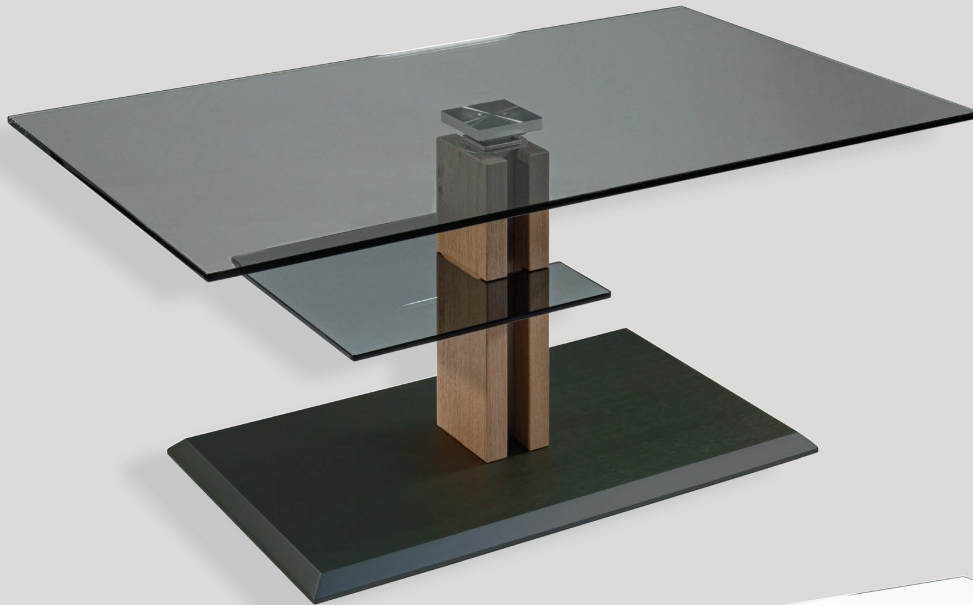

Weitere Besonderheiten

- **Hochwertiger Sofatisch** mit Funktion
- Tischplatte aus **10 mm starkem grauem Parsolglas**, beim Alternativmodell aus Klarglas
- Liftsäule mit einer Verkleidung aus **Wildeiche Bianco Massivholz** und Metallteilen in Anthrazit-Metallic lackiert
- **Hydro-Lift:** Tisch von ca. 47 bis 65 cm stufenlos **höhenverstellbar**
- Praktische **in den Boden eingelassene Rollen**

Interliving Couchtisch Serie 6212

Möbel für mich gemacht

LIFT-COUCHTISCH

	Bestell-Nr.	Ausführung	
Bestell-Nr.	IL 6212-GPA-EBI	Parsolglas grau/Wildeiche Bianco	899,-
Bestell-Nr.	IL 6212-GKL-EBI	Klarglas/Wildeiche Bianco	899,-
Funktion	Rollen		
Höhenverstellung	Ilse - Hydro - Lift - Mechanik		
Oberflächen	2		
Glasoberflächen	2		
Größe	100 x 60 cm		
Höhe	von 47 bis 65 cm durch Ilse-Hydro-Lift-Mechanik stufenlos höhenverstellbar		
Platte	Parsolglas grau 10 mm (ESG) oder Klarglas 10 mm (ESG)		
Gestell	Liftsäulenverkleidung Wildeiche Massivholz, Ablageplatte in Parsolglas grau Metallteile Anthrazit-Metallic lackiert, Bodenplatte MDF überschritten in Anthrazit-Metallic lackiert, auf Rollen oder Metallteile perlsilberfarbig lackiert, Bodenplatte MDF überschritten in perlsilberfarbig lackiert, auf Rollen		